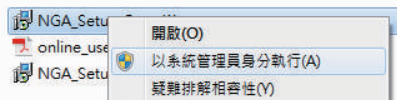

網路守護天使

Network Guardian Angels

過濾防制軟體 · 杜絕不當資訊
提供您與兒童一個乾淨的網路環境

免費下載
nga.moe.edu.tw

系統狀態

資料庫自動更新檢查，可切換軟體為雲端模式或單機模式

更多設定

可自訂阻擋類型及禁止使用之網站服務，並提供安全搜尋功能

教育部關心您

桌機版操作說明

1 下載軟體

下載軟體，於安裝程式按右鍵選擇「以系統管理員身分執行」

2 選擇類型

選擇安裝類型，普通安裝(單機模式)或雲端安裝(雲端模式)

3 申請帳號

選擇雲端模式安裝完成後，需於官方網站申請會員帳號才可登入