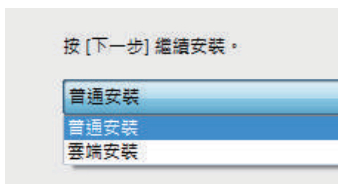

教育部關心您

桌機版操作說明

1 下載軟體

下載軟體，於安裝程式按右鍵選擇「以系統管理員身分執行」

2 選擇類型

選擇安裝類型，普通安裝(單機模式)或雲端安裝(雲端模式)

3 申請帳號

選擇雲端模式安裝完成後，需於官方網站申請會員帳號才可登入