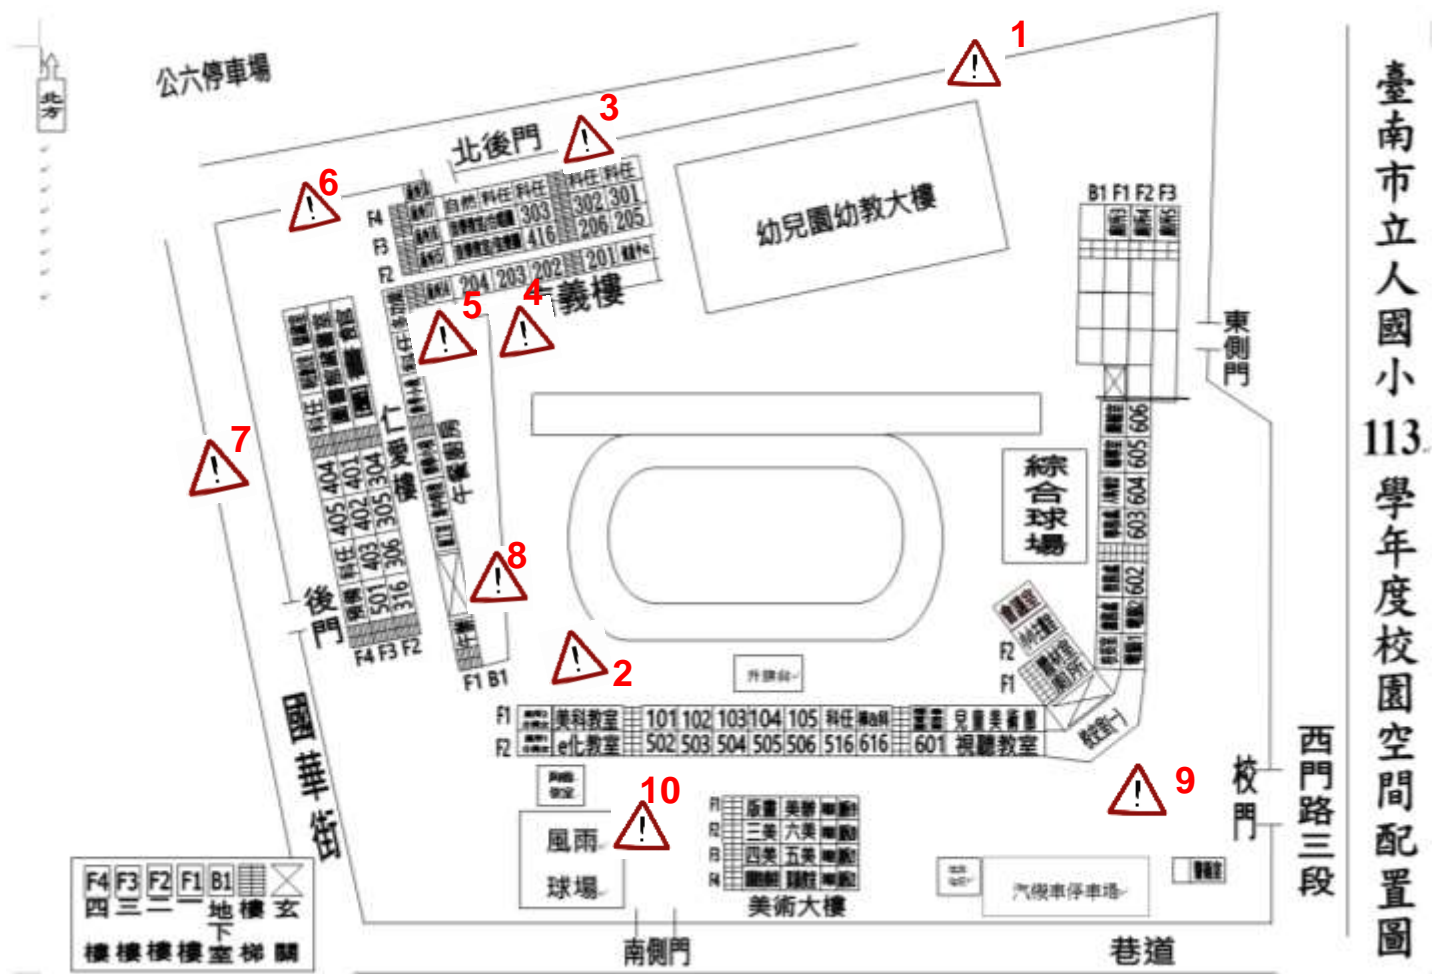

台南市北區立人國小危險空間標示圖

說明：

危險 1 幼稚園圍牆	危險 2 各樓層欄杆	危險 3 各樓層頂樓	危險 4 教學活動場走道	危險 5 地下室
				
禁止攀爬圍牆	請勿攀爬欄杆	請勿爬上頂樓	禁止奔跑嬉戲	下課時間禁止玩耍
危險 6 北後門無障礙步道	危險 7 廚房圍牆/鐵門	危險 8 廚房車道	危險 9 大門	危險 10 南門停車場
				
禁止奔跑嬉戲	禁止攀爬圍牆/鐵門	車道 禁止奔跑嬉戲	車輛出入 禁止奔跑打球	車輛出入 禁止奔跑打球