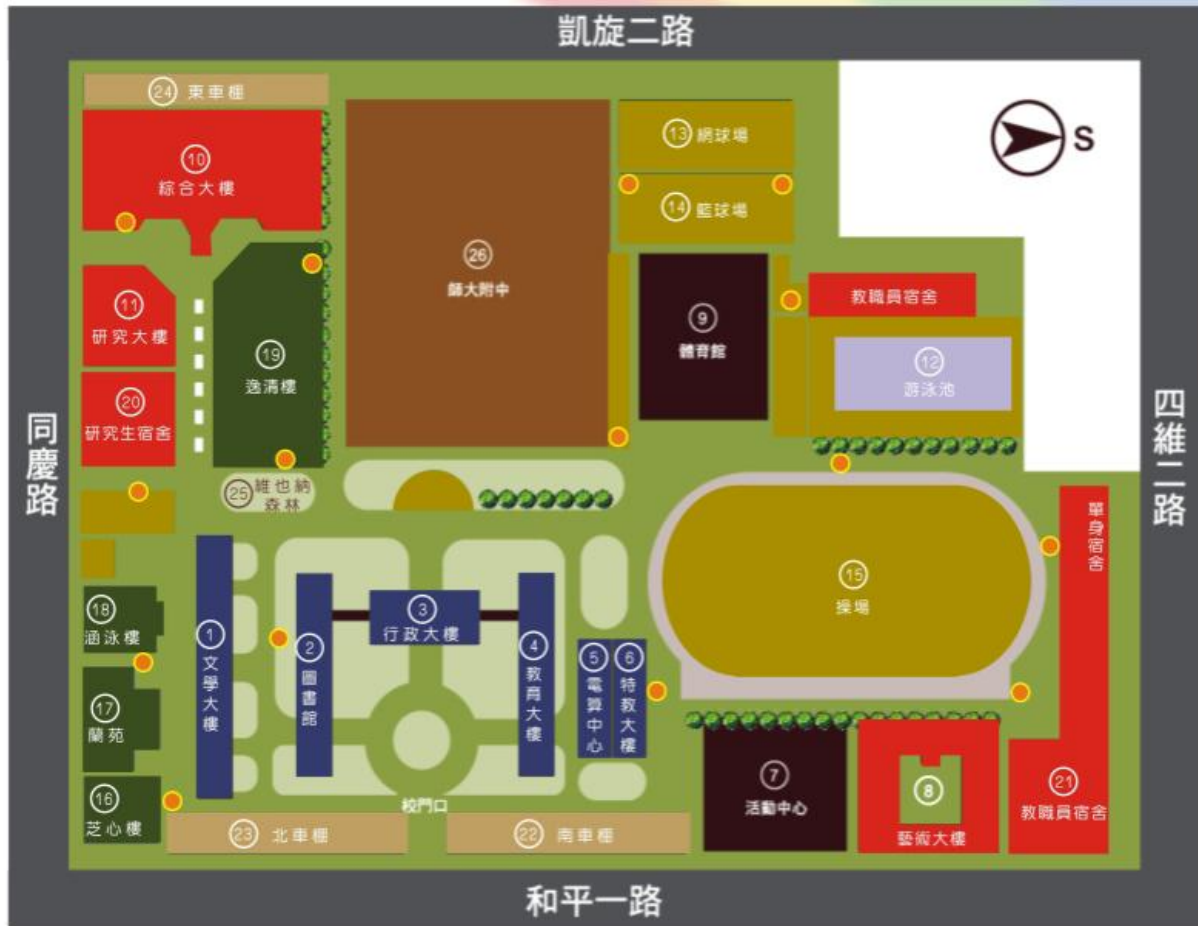

4. 自行開車：

(1) 二高--> 燕巢系統轉（西向）國道 10 號--> 仁武交流道--> 鼎金系統接中山高（南下）。(2) 中山高（南下）--> 鼎金系統 --> 中正路出口（注意:位於建國路出口後方約 100M，不要下錯交流道）--> 右轉中正一路（不要下地下道）-->（約 1.5KM）看到鐵路平交道（走中間車道）-->（轉左上方）五福一路-->左轉和平一路-->高雄師大

5. 和平校區街道位置圖：<http://www.nknu.edu.tw/html/m2.htm>

6. 和平校區建物配置圖：<http://www.nknu.edu.tw/nknumap/>

國立高雄師範大學校區平面圖

和平校區

● 緊急求救鈴

大樓場館

- ① 文學大樓
- ② 圖書館
- ③ 行政大樓
- ④ 教育大樓
- ⑤ 電算中心
- ⑥ 特教大樓
- ⑦ 活動中心
- ⑧ 藝術大樓
- ⑨ 體育館
- ⑩ 綜合大樓
- ⑪ 研究大樓

運動場地

- ⑫ 游泳池
- ⑬ 網球場
- ⑭ 籃球場
- ⑮ 操場

停車場地

- ⑳ 南車棚
- ㉑ 北車棚
- ㉒ 東車棚

宿舍

- ⑯ 芝心樓
- ⑰ 蘭苑
- ⑱ 涵泳樓
- ⑲ 逸清樓
- ㉓ 研究生宿舍
- ㉔ 教職員宿舍

其他設施

- ㉕ 維也納森林
- ㉖ 師大附中