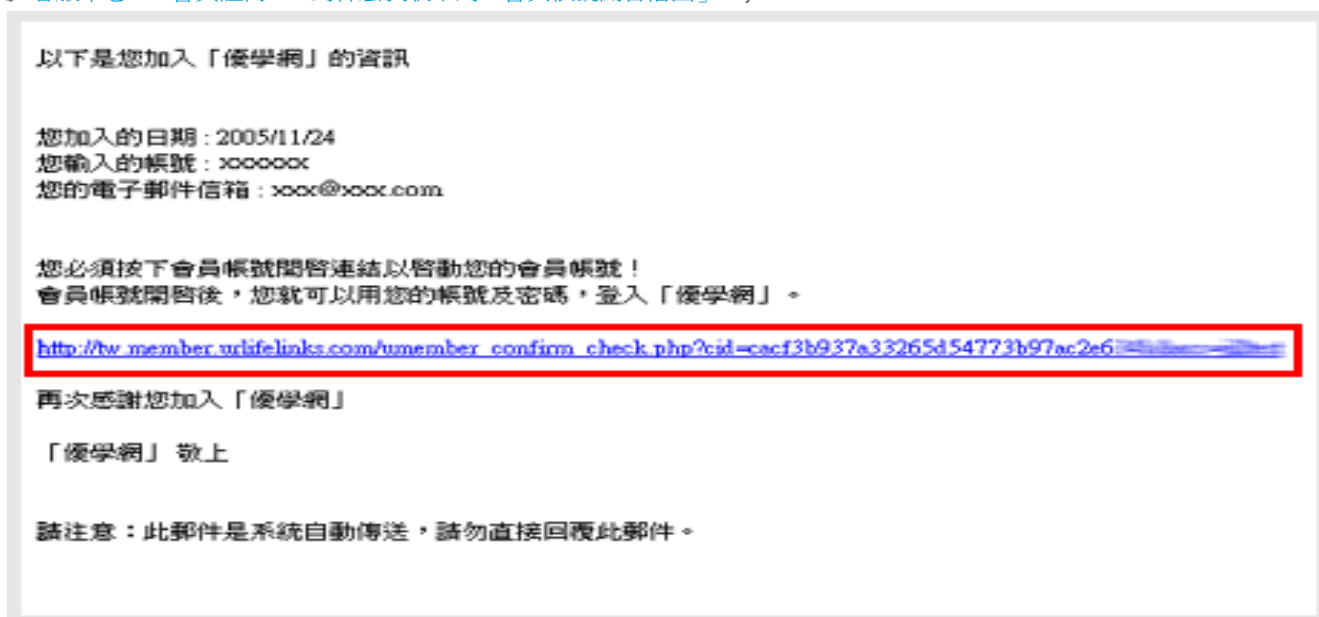

Buttons:

Footer: 2005 by [urliflinks] (a backed company)

步驟五：註冊完成

您的申請資料已經送出。接下來，請您至您註冊時填寫的「電子郵件信箱」收取認證信。

步驟六：帳號開啓

爲了驗證您 E-mail 的正確性及進行帳號開通，請您至您註冊時填寫的「電子郵件信箱」收取「優學網會員帳號開啓信函」。請點選信件裡的連結網址，(如您的信箱無法顯示認證 URL 的超連結，則請您複製 URL 後，貼到瀏覽器上)，若您看到「您的帳號：xxxx 已經完成帳號開啓手續，您現在可以開始使用會員功能了」即代表您的帳號開通成功，且會員資格立刻生效，您便可馬上使用優學網的各種服務囉！(若您未進行帳號開通程序，您申請的帳號密碼是無法使用任何會員功能喔！若是您一直收不到認證信函，請參考 [客服中心](#) > [會員註冊](#) > [爲什麼我收不到「會員帳號開啓信函」?](#))