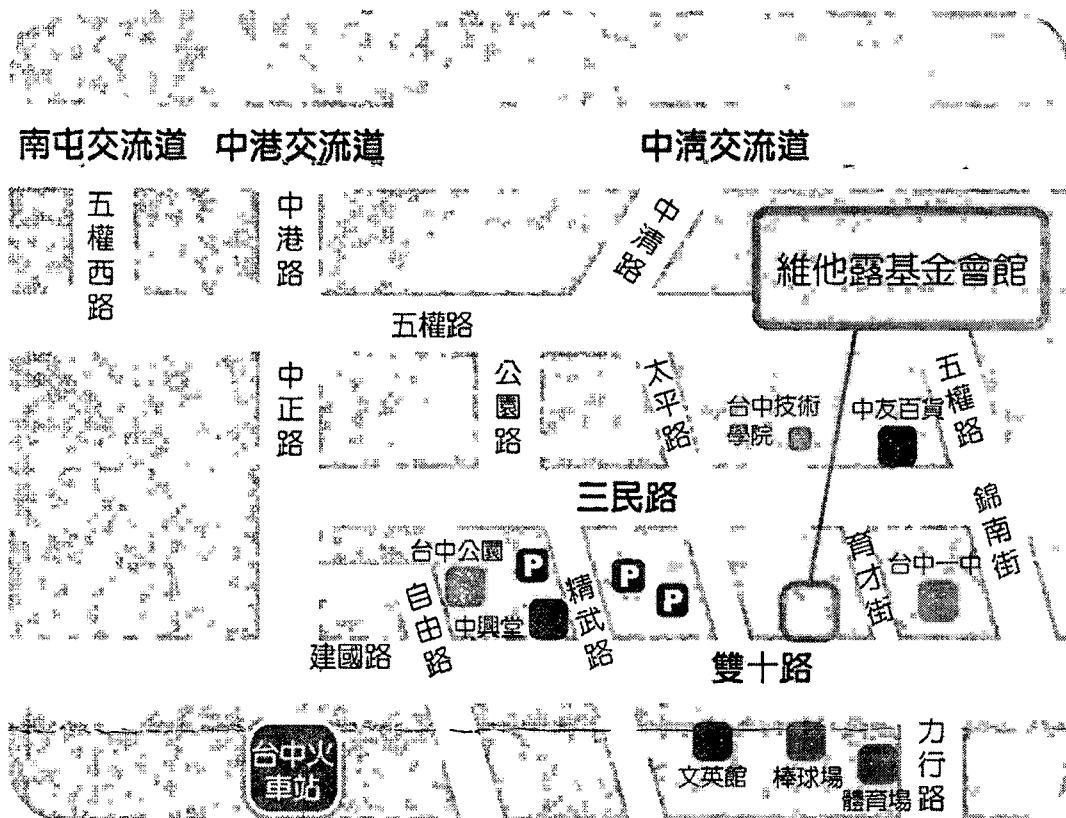

報名表~請詳背面~

第5屆台灣中南區亞特盃心智障礙運動會 9月9日參賽說明會場地圖

主辦單位：中華身心障礙運動休閒服務協會

聯絡電話：02-23037629、23055423

聯絡地址：10873 台北市萬大路437號3樓

會議時間：104年9月9日(星期三) 下午2時

會議地點：維他露基金會會館(1樓會議室) 台中市雙十路一段123號

搭乘火車者

1. 步出火車站後可以搭乘5路、70路、73路、83路、88路公車，搭至三民路的台中技術學院站下車，沿著育才街步行至雙十路的維他露基金會。
2. 出火車站後可以搭乘81路公車，搭至雙十路台中一中站下車，步行至對面藝文之家(原台中市長官邸)隔壁的維他露基金會。

搭乘高鐵者

搭至台中站，換搭計程車至文英館斜對面，雙十路一段123號的維他露基金會。

自行開車者

1. 由中港交流道下來者，可走中港路直行至台中火車站，順著圓環轉至建國路直行，過精武路後接雙十路一段約300公尺左右，文英館對面即為維他露基金會。
2. 由中清交流道下來者，可走中清路直行大雅路，過了五權路之後接公園路，於台中公園前左轉走精武路，於中興堂前紅綠燈口左轉雙十路，即可到達維他露基金會。
3. 由南屯交流道下來者，可直行走五權西路，至台中文化中心前左轉五權路，過了公園路和五權路路口約100公尺，右轉太平路直行到底即為雙十路文英館，左轉約150公尺對面即為維他露基金會。
4. 由南屯交流道下來者，可直行走五權西路，至台中文化中心前左轉五權路，看到中正路右轉，直行至台中火車站，順著圓環轉至建國路直行，過精武路後接雙十路一段約300公尺左右，文英館對面即為維他露基金會。

第 24 屆「亞特盃」心智障礙運動會—參賽說明會

開會地點—位置參考圖

會議時間：104 年 9 月 9 日(三)下午 2 時
地點：愛蘇活商務交流中心 613 教室
(台北市重慶南路 1 段 10 號 6 樓-台企大樓)
交通路線：

台北捷運站前地下街 Z10	台北捷運站前地下街 Z10 號出口上樓，後右轉即可看見台企大樓。
台北車站 捷運-台北車站 高鐵台北站	公車只要有到台北車站即可 14、15、202、202 副、205、212、22、220、220 直達車、 221、232、232 副、246、247、253、257、260、260 區間 車、262、262 區間車、265、265 區間車、274、276、299、 299 區間車、307、310、39、49、527、539、604、605、 605 副、652、659、忠孝幹線、藍 12、藍 1 往忠孝橋方向步行至消防局對面即是台企大樓。