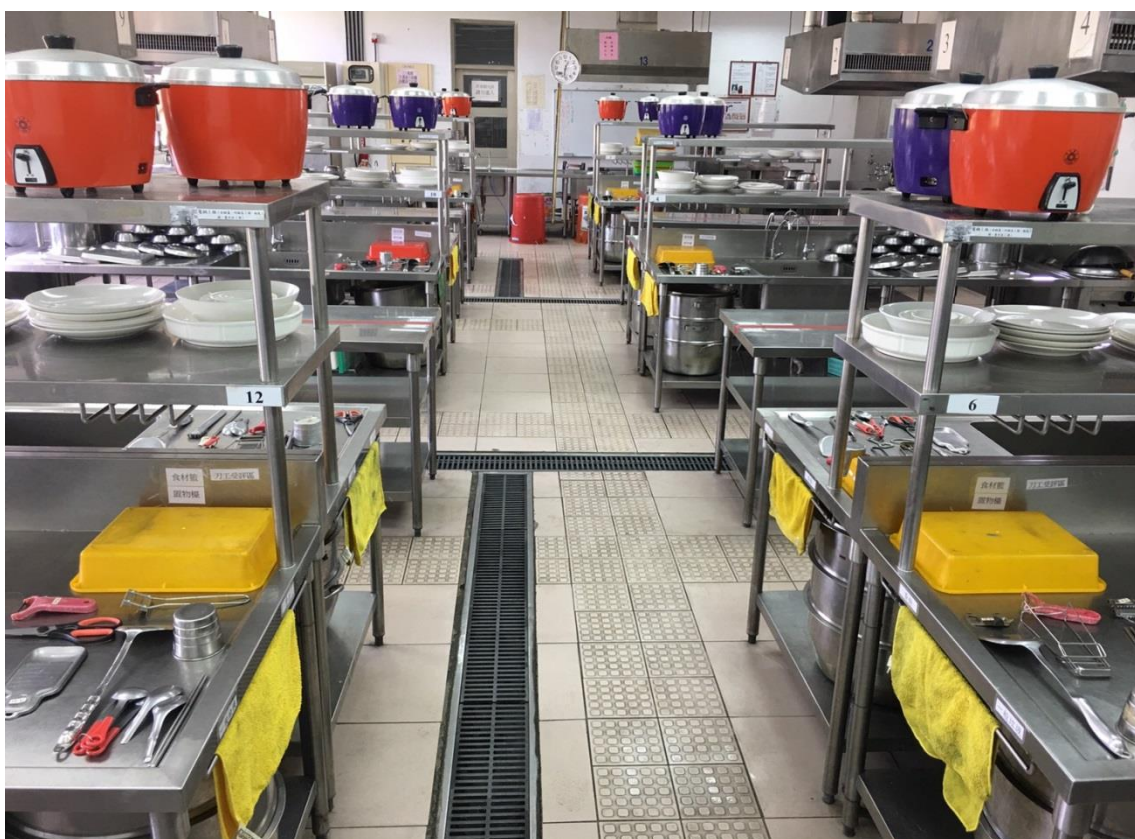

柳營國中 109 學年度技藝教育課程實習場所

育德工家實習場所—中餐教室(一)

柳營國中 109 學年度技藝教育課程實習場所

育德工家實習場所—中餐教室(二)

柳營國中 109 學年度技藝教育課程實習場所

育德工家實習場所—餐服教室

柳營國中 109 學年度技藝教育課程實習場所

育德工家實習場所－餐飲教室

柳營國中 109 學年度技藝教育課程實習場所

育德工家實習場所—飲調教室