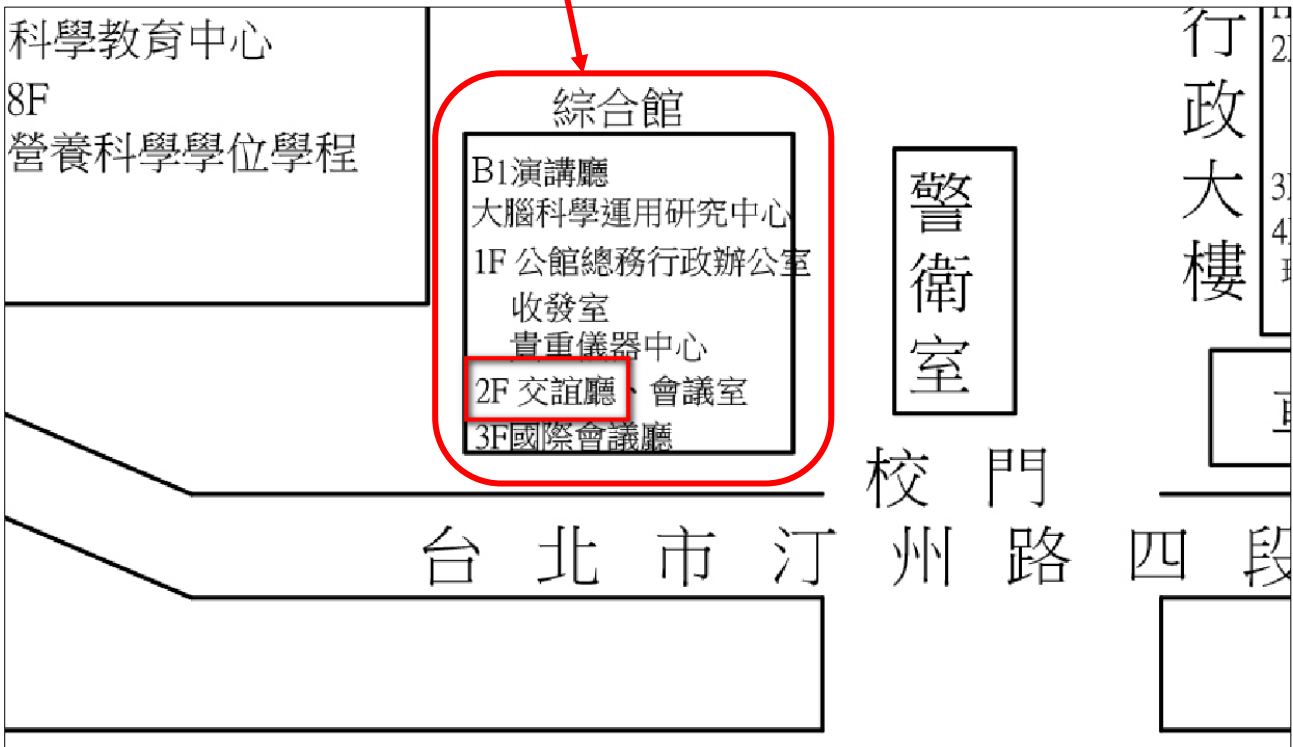

附件二 分區教學模組推廣輔導教授一覽表

北一區 (臺北市、基隆市、宜蘭縣、花蓮縣、連江縣)	北二區 (新北市、桃園市、新竹縣、新竹市、金門縣)	中區 (苗栗縣、臺中市、南投縣、彰化縣)	南一區 (雲林縣、嘉義市、嘉義縣、臺南市)	南二區 (高雄市、屏東縣、臺東縣、澎湖縣)
國立臺灣師範大學 林靜萍教授	國立清華大學 鄭麗媛教授	國立臺灣師範大學 掌慶維教授	國立嘉義大學 陳昭宇教授	國立中山大學 羅凱暘教授
國立臺北教育大學 鐘敏華教授	國立清華大學 劉先翔教授	國立臺中教育大學 林靜兒教授	長榮大學 陳安妮教授	國立高雄師範大學 鄭漢吾教授
國立臺北教育大學 水心蓓教授	國立臺灣師範大學 施登堯教授	國立臺灣體育運動大學 吳修廷教授	國立臺南大學 劉仙湧教授	國立臺灣師範大學 張 琪教授
國立臺灣師範大學 陳信亨教授	國立臺灣師範大學 張 琪教授	國立臺灣師範大學 蘇哲賢委員	國立中正大學 曾沈連魁教授	國立臺東大學 陳玉枝教授
國立東華大學 孫苑梅教授	國立金門大學 林本源教授	國立臺中教育大學 吳佩伊教授	國立臺南護理專科學校 歐宗明教授	國立嘉義大學 陳昭宇教授

附件三 校區配置圖

活動地點：國立臺灣師範大學公館校區綜合館 2 樓交誼廳(台北市文山區汀州路四段 88 號)

國立臺灣師範大學公館校區分佈圖

※建議與會者搭乘大眾交通運輸工具至活動會場，如自行駕車參與活動，將需自行繳交停車費用。