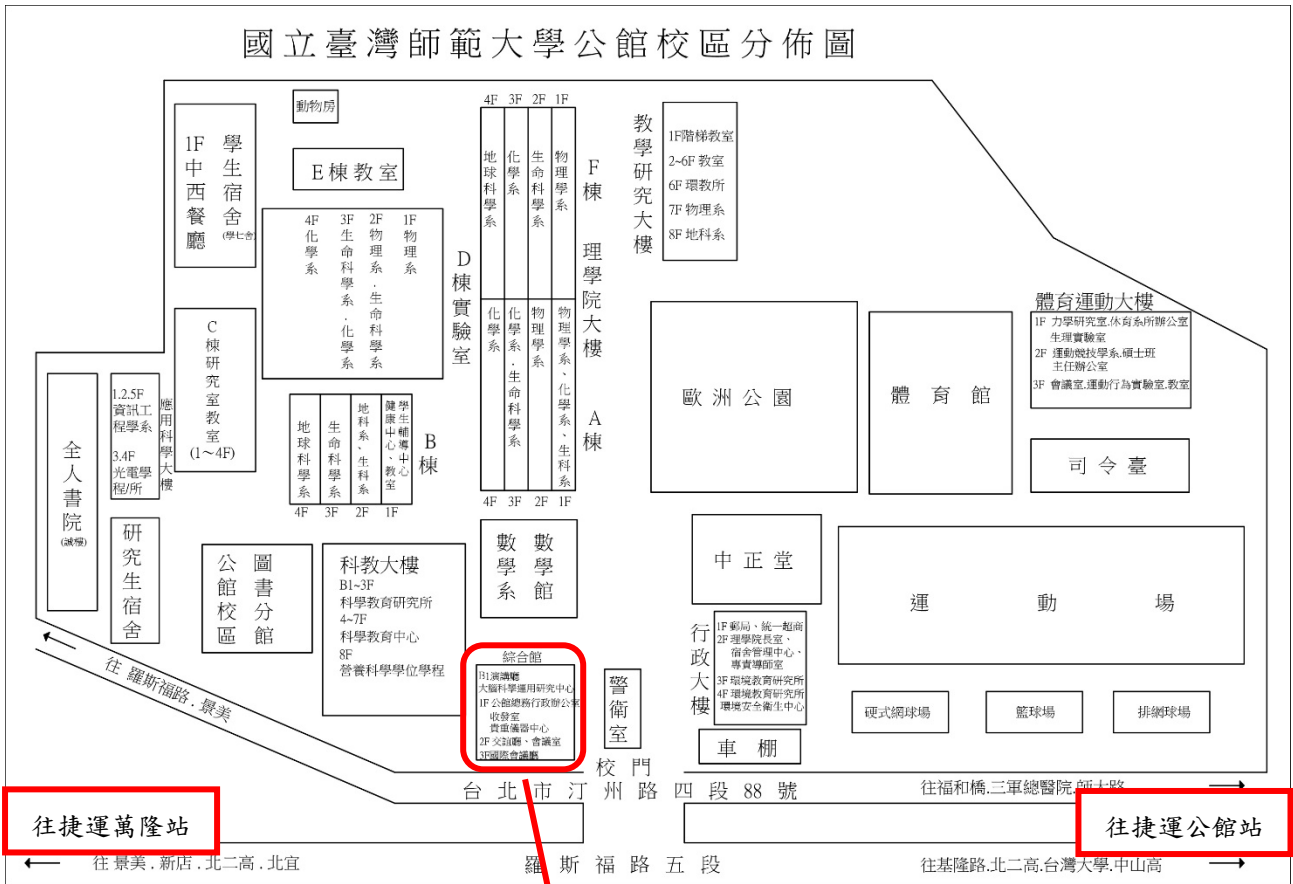

附件二 分區教學模組推廣輔導教授一覽表

北一區 (臺北市、基隆市、宜蘭縣、花蓮縣、連江縣)	北二區 (新北市、桃園市、新竹縣、新竹市、金門縣)	中區 (苗栗縣、臺中市、南投縣、彰化縣)	南一區 (雲林縣、嘉義市、嘉義縣、臺南市)	南二區 (高雄市、屏東縣、臺東縣、澎湖縣)
國立臺灣師範大學 林靜萍教授	國立清華大學 鄭麗媛教授	國立臺灣師範大學 掌慶維教授	國立嘉義大學 陳昭宇教授	國立中山大學 羅凱暘教授
國立臺北教育大學 鐘敏華教授	國立清華大學 劉先翔教授	國立臺中教育大學 林靜兒教授	長榮大學 陳安妮教授	國立高雄師範大學 鄭漢吾教授
國立臺北教育大學 水心蓓教授	國立臺灣師範大學 施登堯教授	國立臺灣體育運動大學 吳修廷教授	國立臺南大學 劉仙湧教授	國立臺灣師範大學 張 琪教授
國立臺灣師範大學 陳信亨教授	國立臺灣師範大學 張 琪教授	國立臺灣師範大學 蘇哲賢委員	國立中正大學 曾沈連魁教授	國立臺東大學 陳玉枝教授
國立東華大學 孫苑梅教授	國立金門大學 林本源教授	國立臺中教育大學 吳佩伊教授	國立臺南護理專科學校 歐宗明教授	國立嘉義大學 陳昭宇教授

附件三 校區配置圖

活動地點：國立臺灣師範大學公館校區綜合館 2 樓交誼廳(台北市文山區汀州路四段 88 號)

國立臺灣師範大學公館校區分佈圖

※建議與會者搭乘大眾交通運輸工具至活動會場，如自行駕車參與活動，將需自行繳交停車費用。