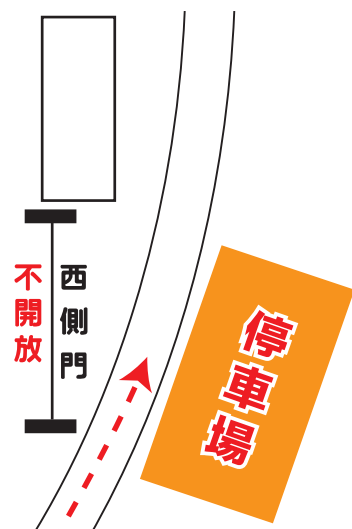

臺南市110年公私立國民小學數學競賽

會場平面圖

- 團體組：海東館
- 汽機車停車場
- 一般組：601~607
- 報到處
- 資優組：609~610
- 休息區

團體組
比賽會場

3F																	
2F																	
1F	廁所	休息室			休息室												
		102	103	104	105	106	107	108									

海東館

4F	3F	2F	1F
			健康中心

5F	廁所	601 試場	602 試場	603 試場	604 試場	樓梯	605 試場	606 試場	607 試場	廁所
4F	廁所	609 試場	610 試場		穿堂	樓梯				廁所
3F					休息區					
2F										
1F						玄關				

服務中心
報到處

海東國小
校門