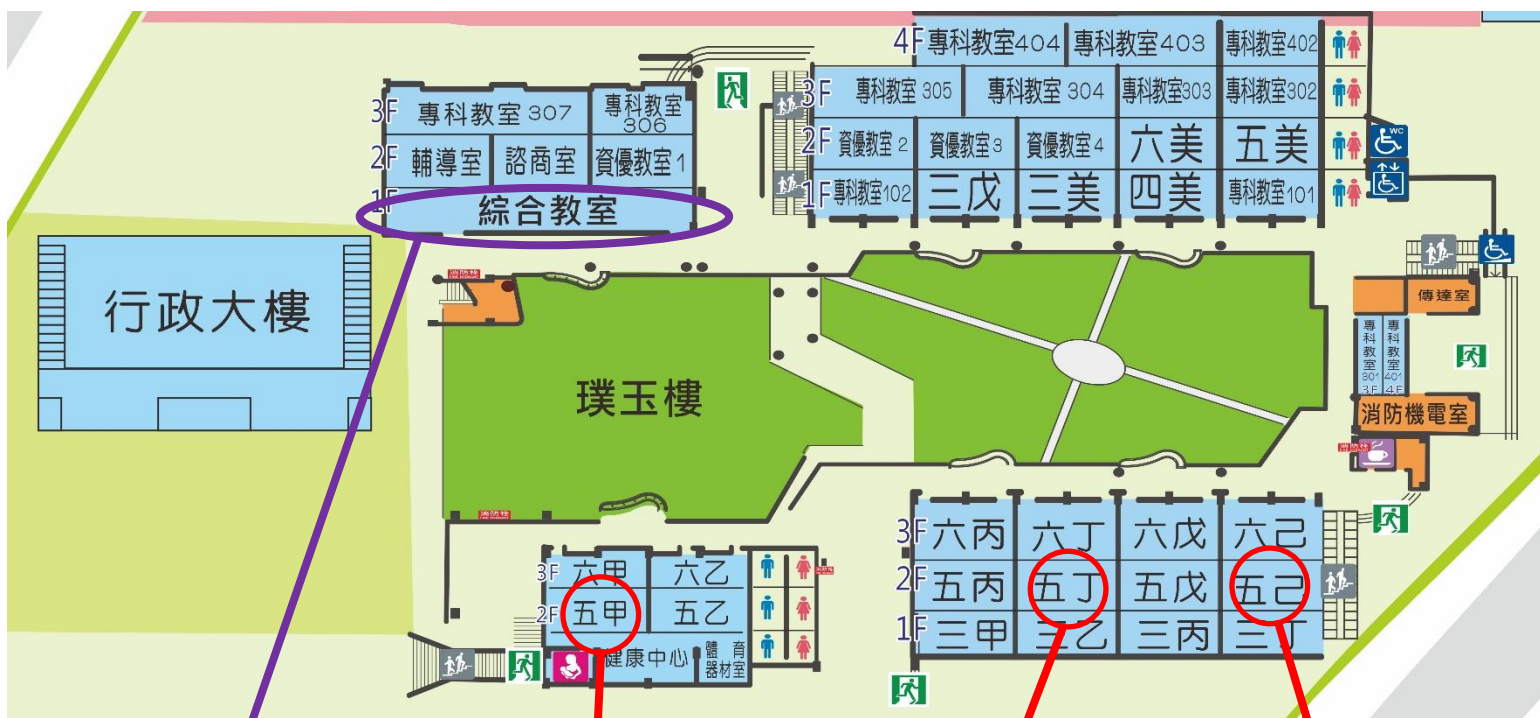

# 臺南市 113 學年度

## 麻豆國小一般智能資優資源班鑑定

### 璞玉樓平面圖

報到處

試場一

試場二

試場三

綜合教室