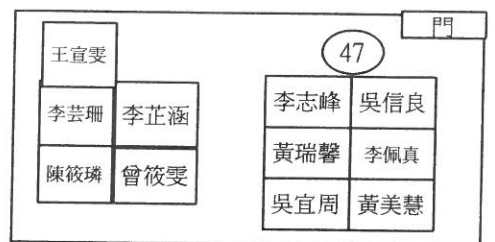

臺南市麻豆國中106學年度教師辦公室座位圖

PS:圓圈內數字為校內分機號碼

103.09.01

體育組辦公室

導師室2 (致美二樓)

特教辦公室(弘道一樓)

導師室1 (致美一樓)

美術辦公室(致美一樓)