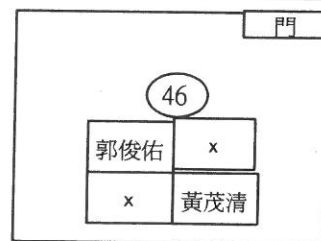

臺南市麻豆國中106學年度教師辦公室座位圖

PS:圓圈內數字為校內分機號碼

103.09.01

體育組辦公室

導師室2 (致美二樓)

特教辦公室(弘道一樓)

導師室1 (致美一樓)

美術辦公室(致美一樓)