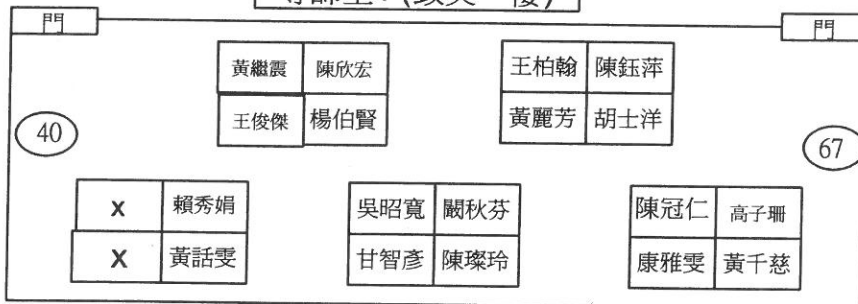

臺南市麻豆國中106學年度教師辦公室座位圖

PS:圓圈內數字為校內分機號碼

103.09.01

體育組辦公室

導師室2 (致美二樓)

特教辦公室(弘道一樓)

導師室1 (致美一樓)

美術辦公室(致美一樓)

夜補校辦公室(丁燦一樓)

專任辦公室 (丁燦一樓)