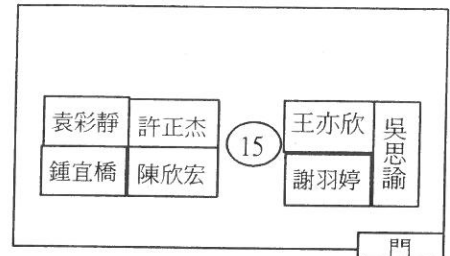

臺南市麻豆國中106學年度教師辦公室座位圖

PS:圓圈內數字為校內分機號碼

103.09.01

體育組辦公室

導師室2 (致美二樓)

特教辦公室(弘道一樓)

導師室1 (致美一樓)

美術辦公室(致美一樓)