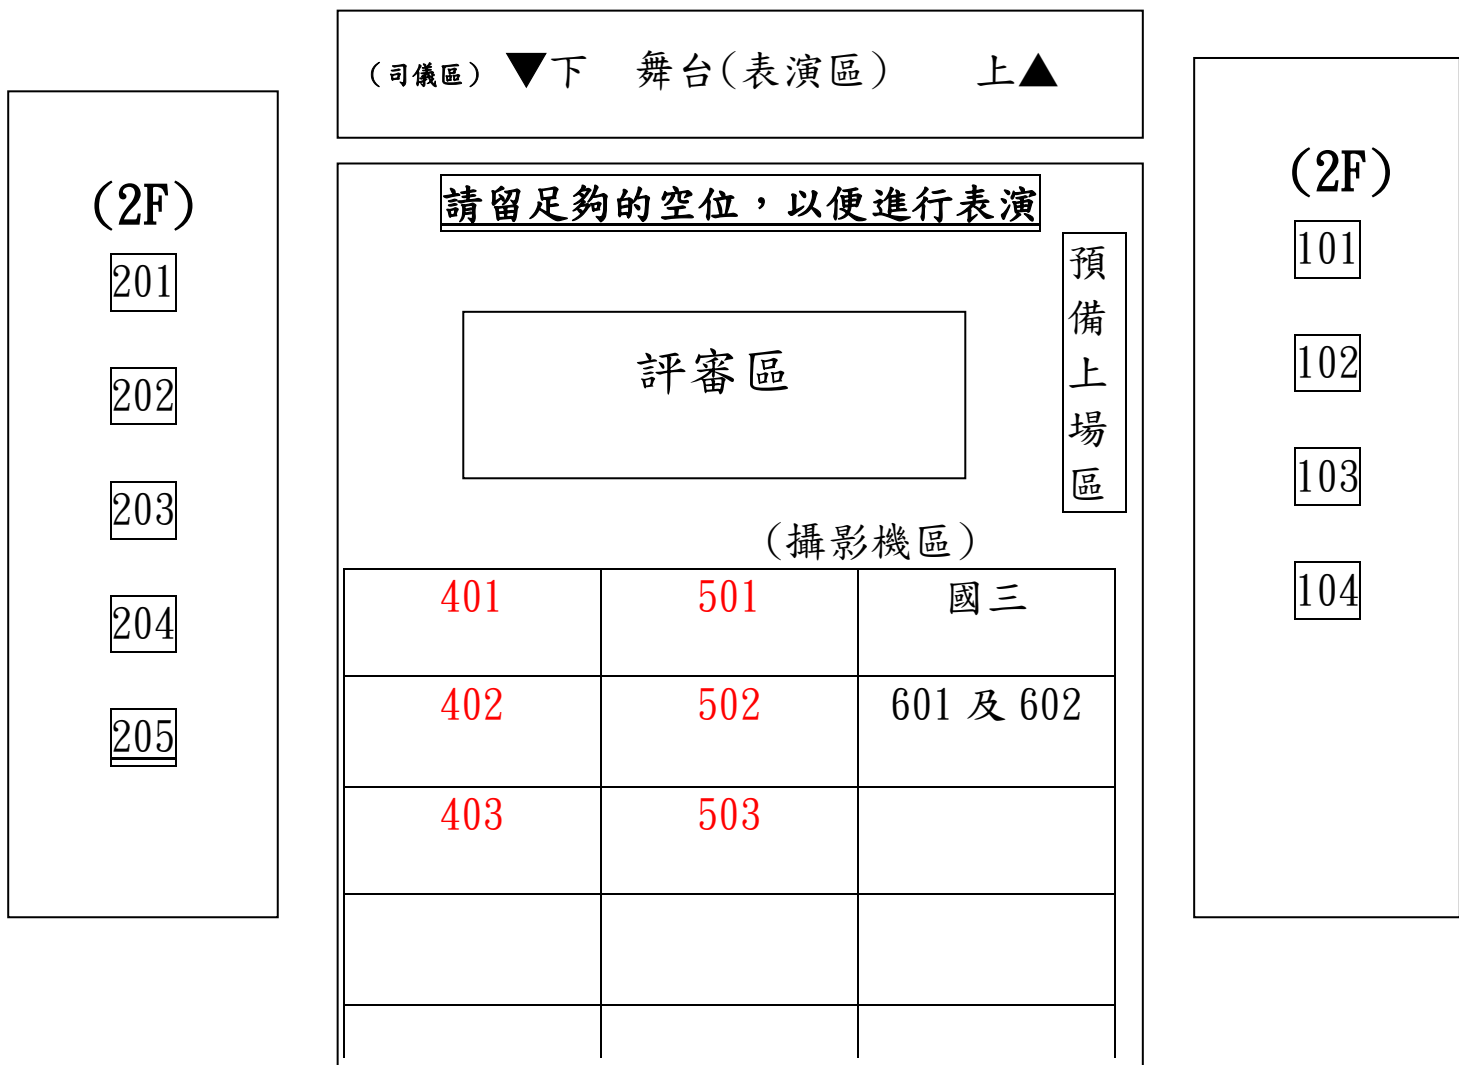

# 111-2 學年度本校英語團唱比賽座位表 05/22 (一) 15:10 開始

## 注意事項：

1. 此表請公告給班上同學，參加隊伍於 14:10 至 15:00 為試音及彩排時間。
2. 05/22 日(一)比賽當天，請以現場張貼的班級名牌為主入座。
3. 為使本校國高中能共同參與此活動改為第 7 節開始，請同學當天 15:00 下課後，馬上前往朝榮館就定位。
4. 高一、高二、國三主要在樓下，國二國一主要在樓上，一樓每個班級正面一排 10 個人。二樓每個社團正面一排 6-8 人，最多坐 3 排(24 人)。
5. 請各班長協助就定位並請隨班任教老師點名 (第 7 節)，並記錄於教學日誌中。
6. 比賽時間可能影響掃地時間與部分第八節上課時間，造成不便尚祈見諒。  
~如有任何問題或建議，請班長或任教老師跟教學組聯絡，謝謝~