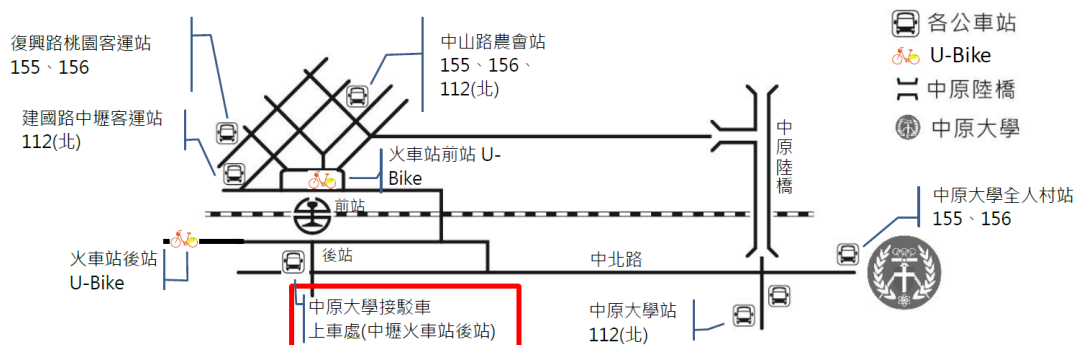

10. 住宿訊息：本活動無提供住宿，遠道而來之學員請自行安排住宿，提供中原招待所官網資訊 (<http://guesthouse.cycu.edu.tw/>) 參考，訂房憑本活動報名成功信函可享「優惠一」價格。

11. 聯絡人：中原大學科學與人文教育發展中心 余沛臻
聯絡電話/ 03-2652092 電子郵件/ cycuedsh@gmail.com

中原大學科教中心
粉絲頁

中原大學科教中心
Line 官方帳號