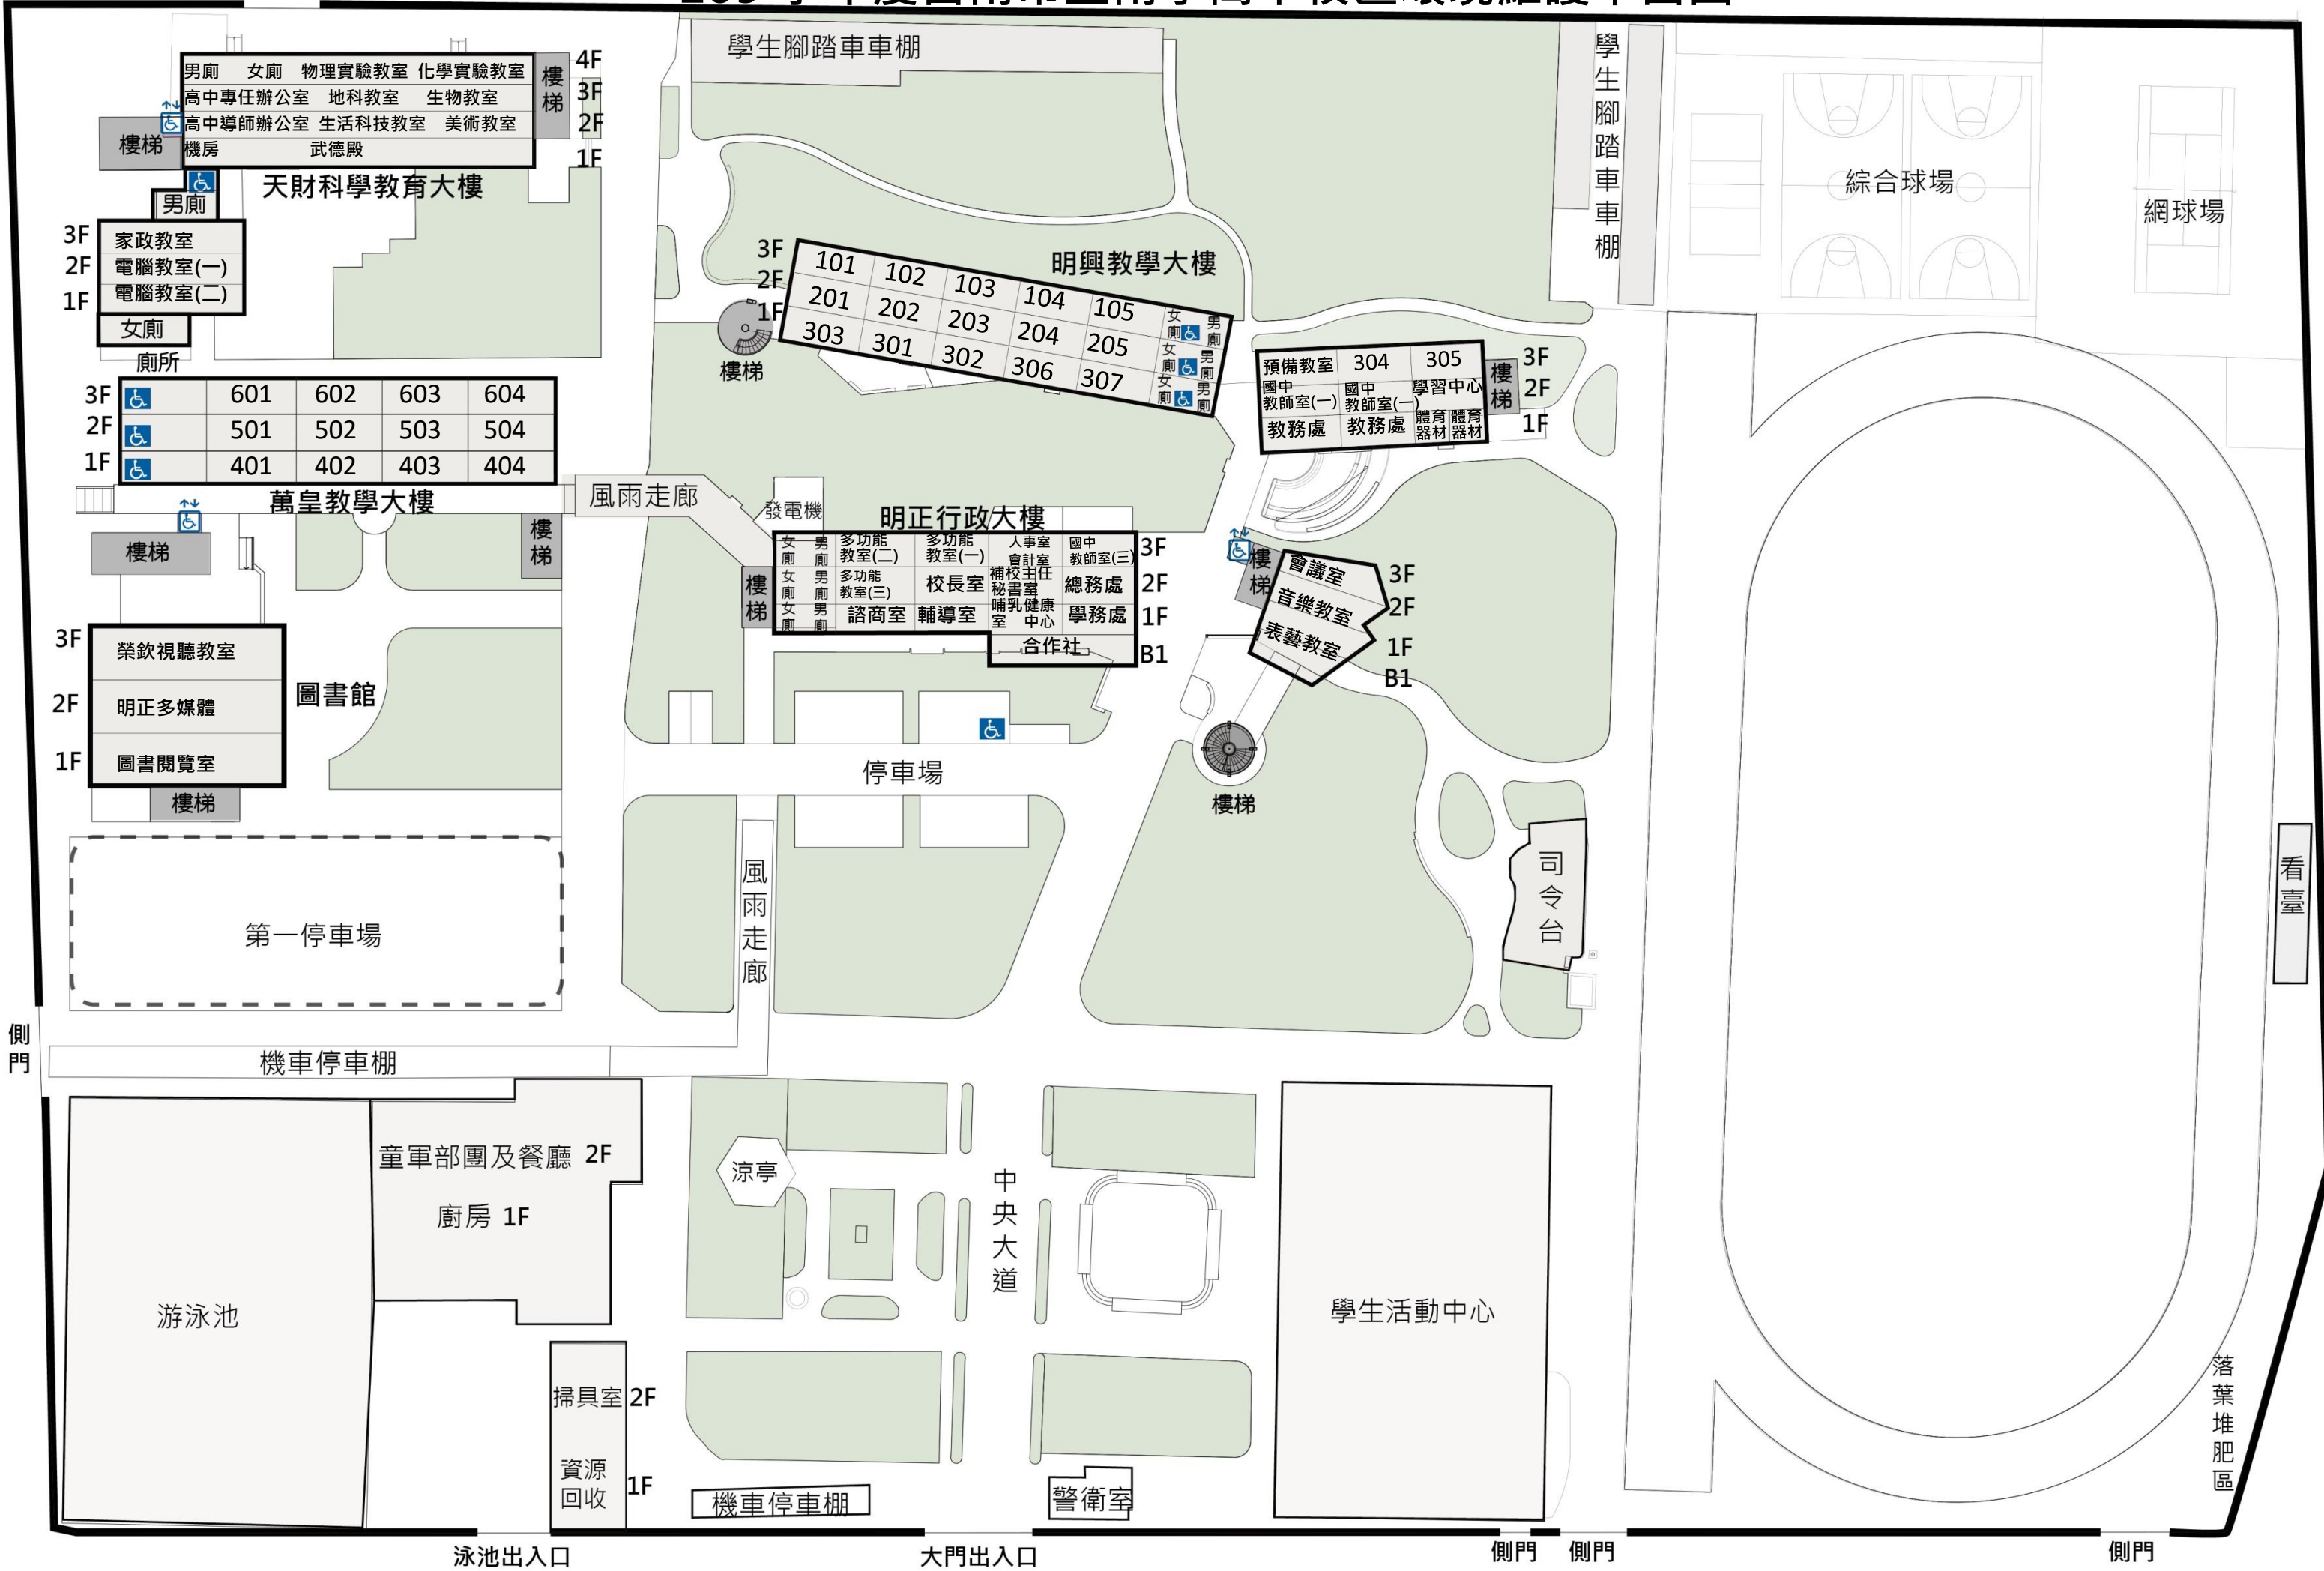

臺南市立南寧高級中學避難疏位暨危險區域位置圖

疏散號線

車輛、行人出入注意

新後門

109 學年度台南市立南寧高中校區環境維護平面圖

側門

泳池出入口

大門出入口

側門 側門

側門

落葉堆肥區

看臺