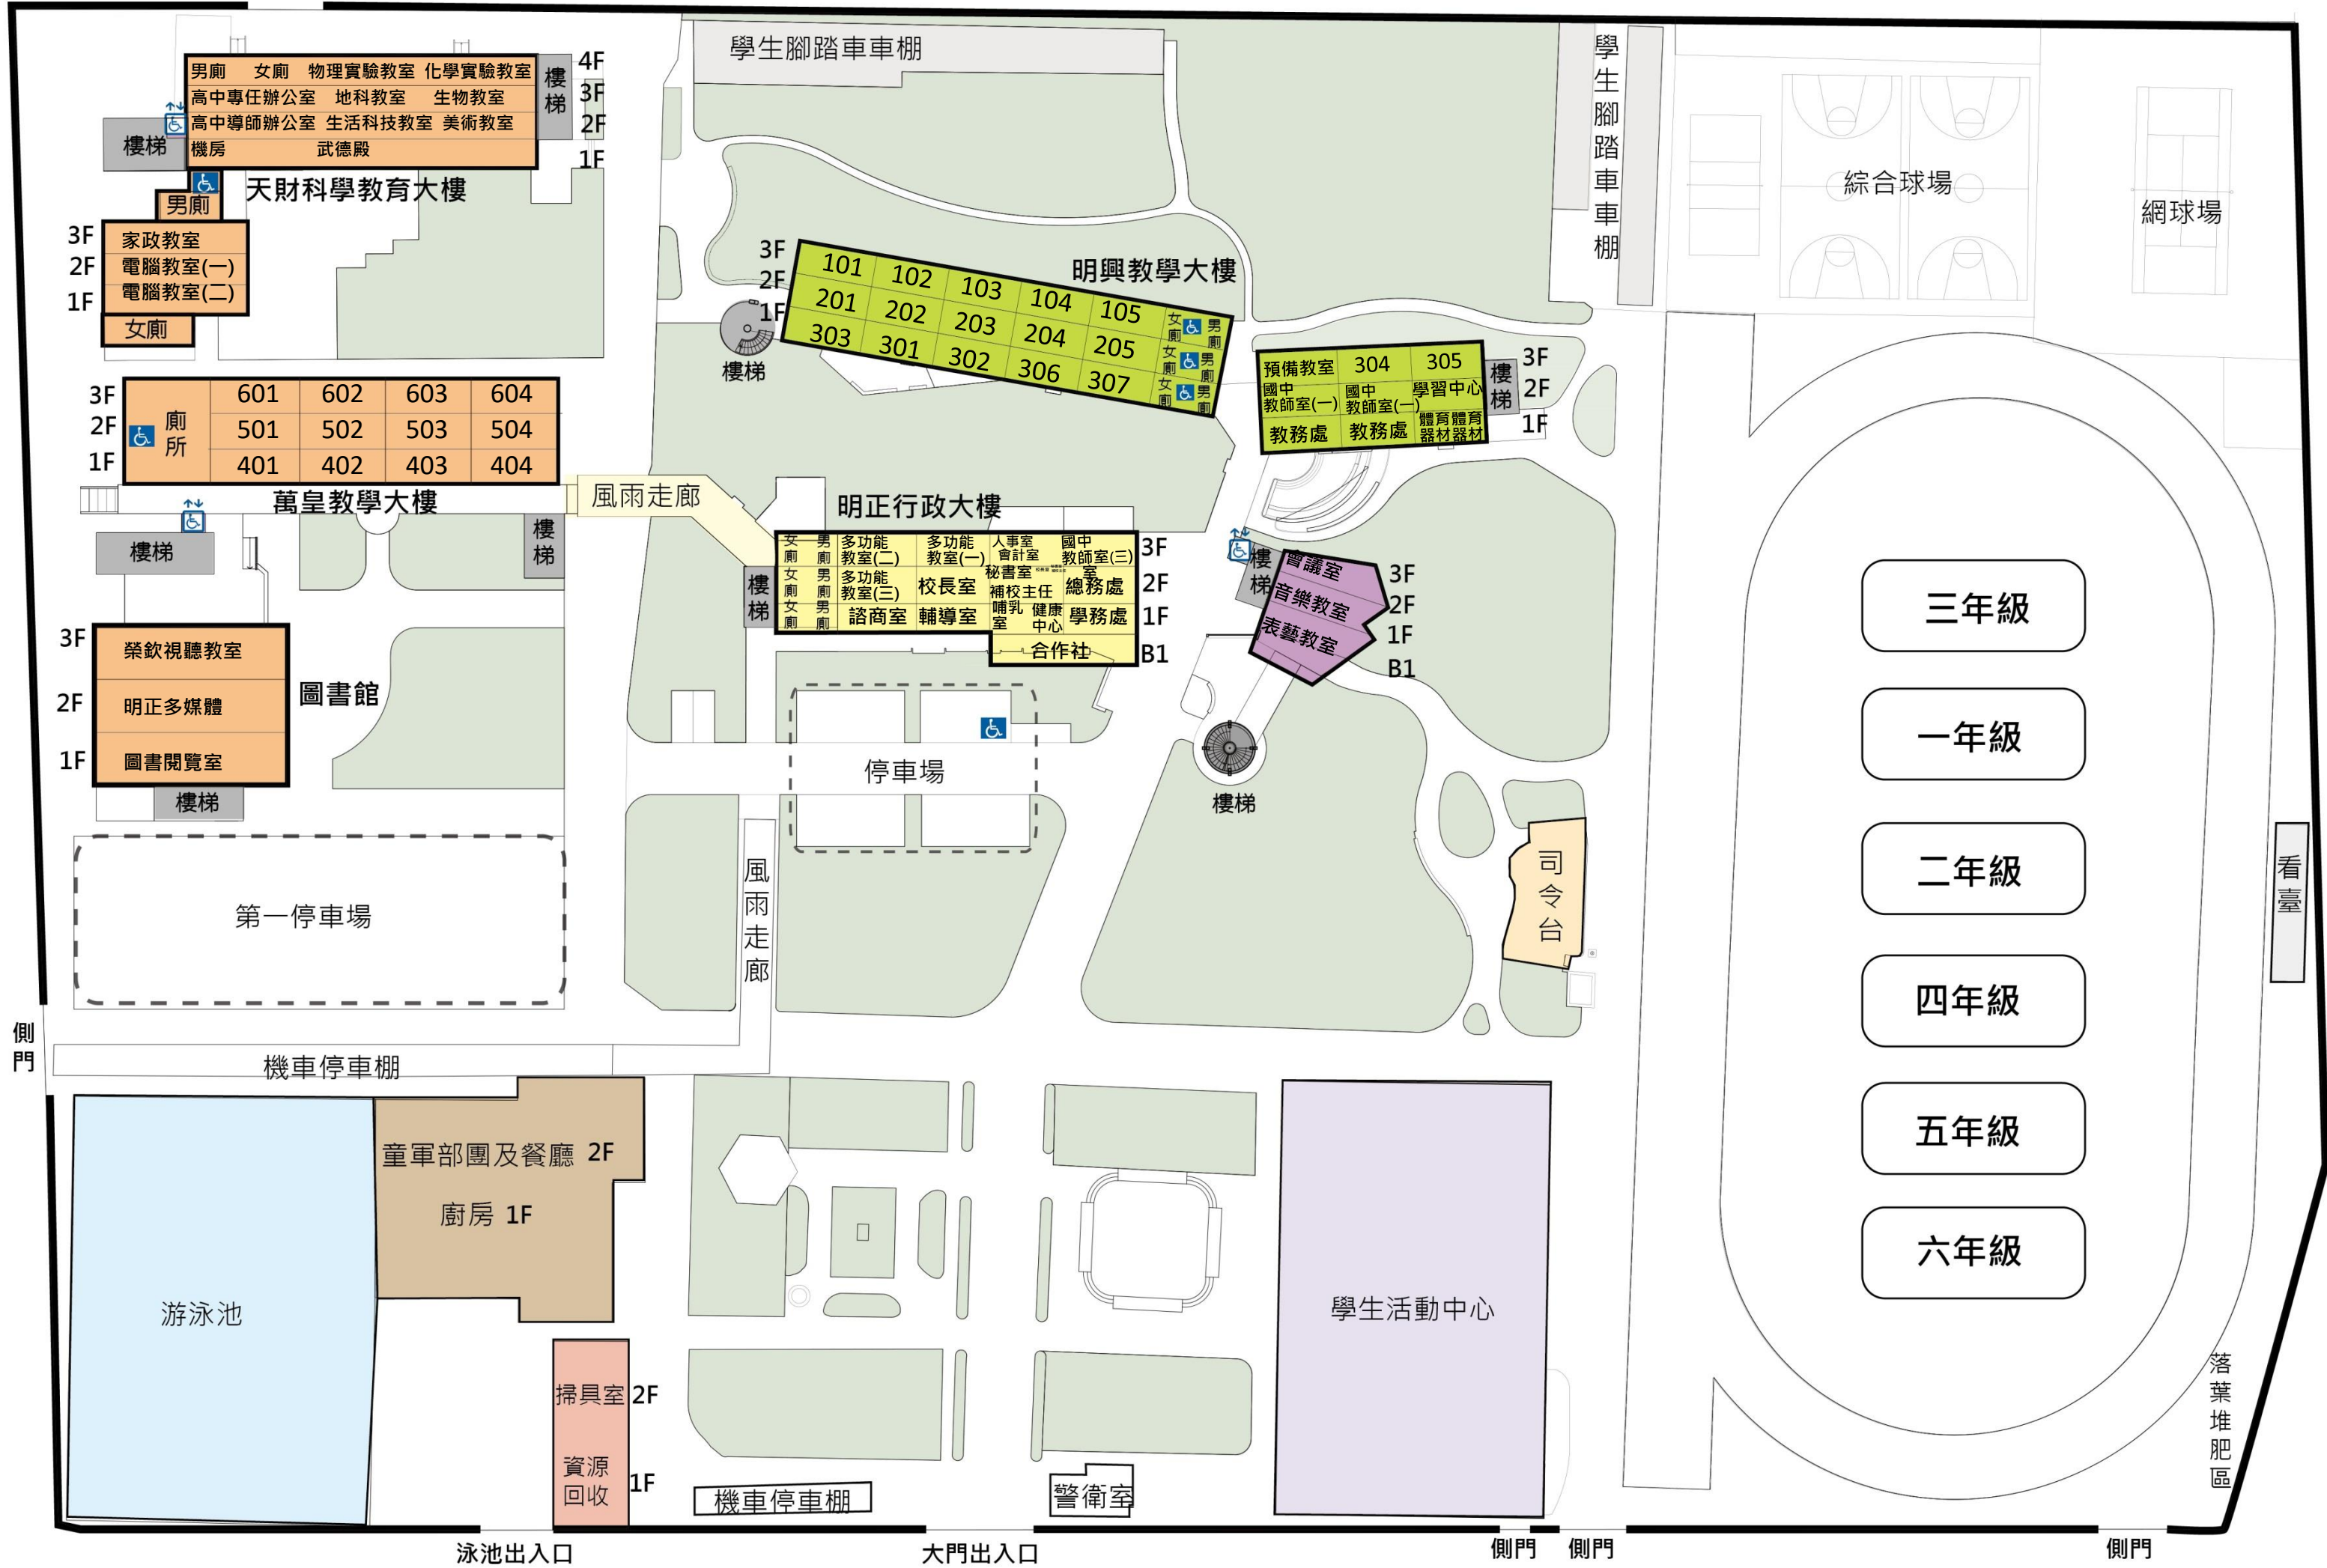

臺南市立南寧高級中學避難疏位暨危險區域位置圖

疏散號線

車輛、行人出入注意

新後門

109 學年度台南市立南寧高中校區環境維護平面圖

側門

泳池出入口

大門出入口

側門 側門

側門

落葉堆肥區

看臺