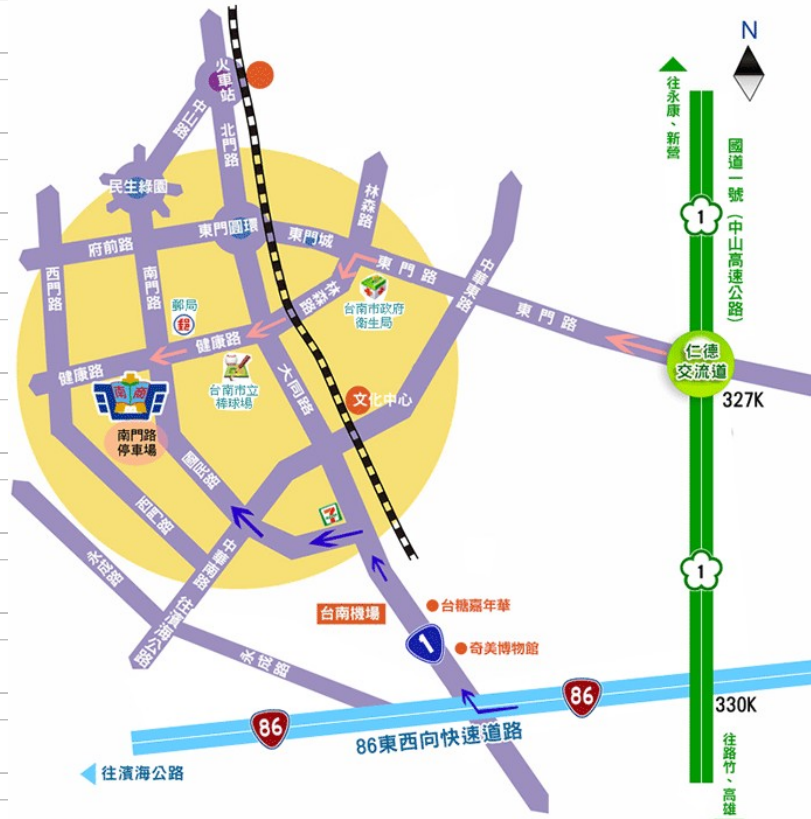

十二、聯絡電話：國立臺南高商(06)261-7123#812 洽實習處張芳慈老師。

十三、其他事項：

(1) 為響應環保，請自備環保杯。

(2) 參加研習人員，請惠予公(差)假。

【交通方式&本校平面圖】

南下方向：

高速公路國道1號仁德交流道(327K)右轉接東門路(往台南方向)→東門路直行3.2公里至林森路左轉→林森路直行過林森地下室接健康路→健康路直行約900公尺即可抵達臺南高商。

北上方向：

高速公路國道1號仁德系統(330K)處接86東西向快速道路往西(往台南方向)→86東西向快速道路直行3.7公里至台南/湖內交流道下右轉省道台1線往北(往台南方向)→省道台1線直行3.9公里至國民路左轉→國民路直行1.7公里接南門路繼續直行→於南門路健康路口向左轉即可抵達臺南高商。