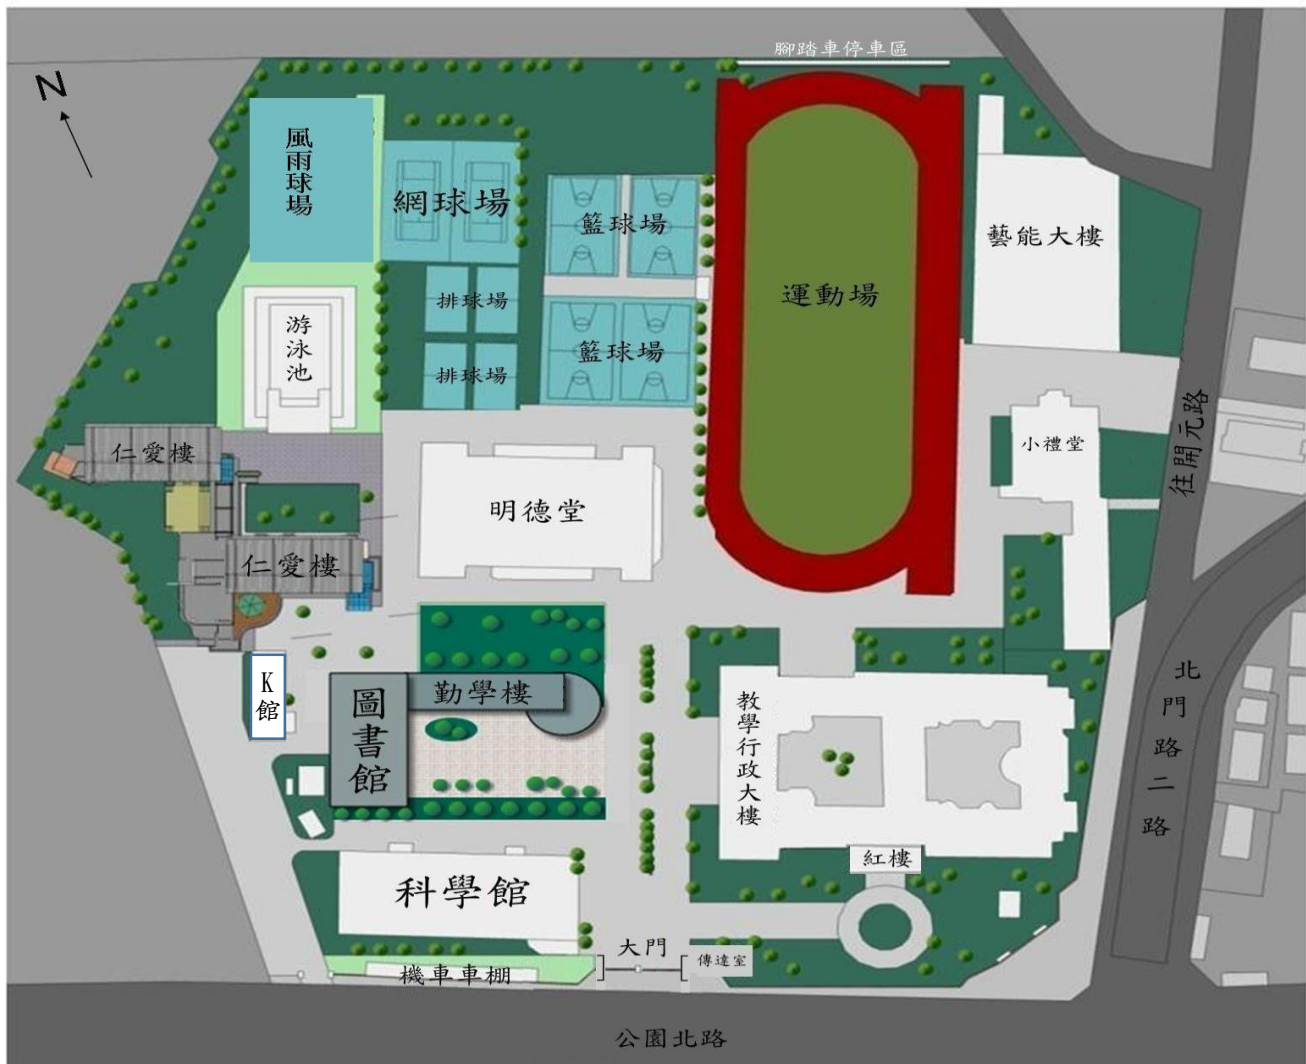

110 年大學學測臺南第二高級中學試場考生休息區分配圖表

注意事項：

1. 請各校依分配區域妥善規劃使用。
2. 每校提供長桌 1 張，明德堂提供椅子，不夠由各校自行攜帶，並請各校自行佈置休息區，以符合各校之需求。請陪考家長勿隨便移動考生休息區椅子，以免影響考生權益。
3. 休息區佈置時間：110 年 01 月 21 日（四）12：00～16：00。請各校遵守時間，以免造成不公。若需搭建休息帳篷，請搭設於明德堂南側以及操場南側榕樹下，不影響通道動線為原則。(需用明德堂者，可至傳達室請本校人員代為開門)
4. 休息區內之設備及設施，請勿任意移動，請要求學生愛惜公物，利用小禮堂休息學校，敦請師長督導學生勿破壞牆面及柱體，因該處為市定古蹟。
5. 本校全面實施垃圾分類，請各校配合並自行分類收集。
6. 聯絡電話：2514526 轉 501 或 505（總務處）

明德堂一樓舞台

01 02 03 04 05 06 07 08 09 10

11 12 13 14 15 16 17 18 19 20

21 22 23 24 25 26 27 28 29 30

31 32 33 34 35 36 37 38 39 40

明德堂二樓

土城高中 76 人	臺南高商 57 人
	曾文家商 6、北門農工 17、家齊高中 1、新化高工 9、新營高工 1 休息區
家長休息區	陽明工商 5 育德工家 5 休息區 上景補習班 7 人