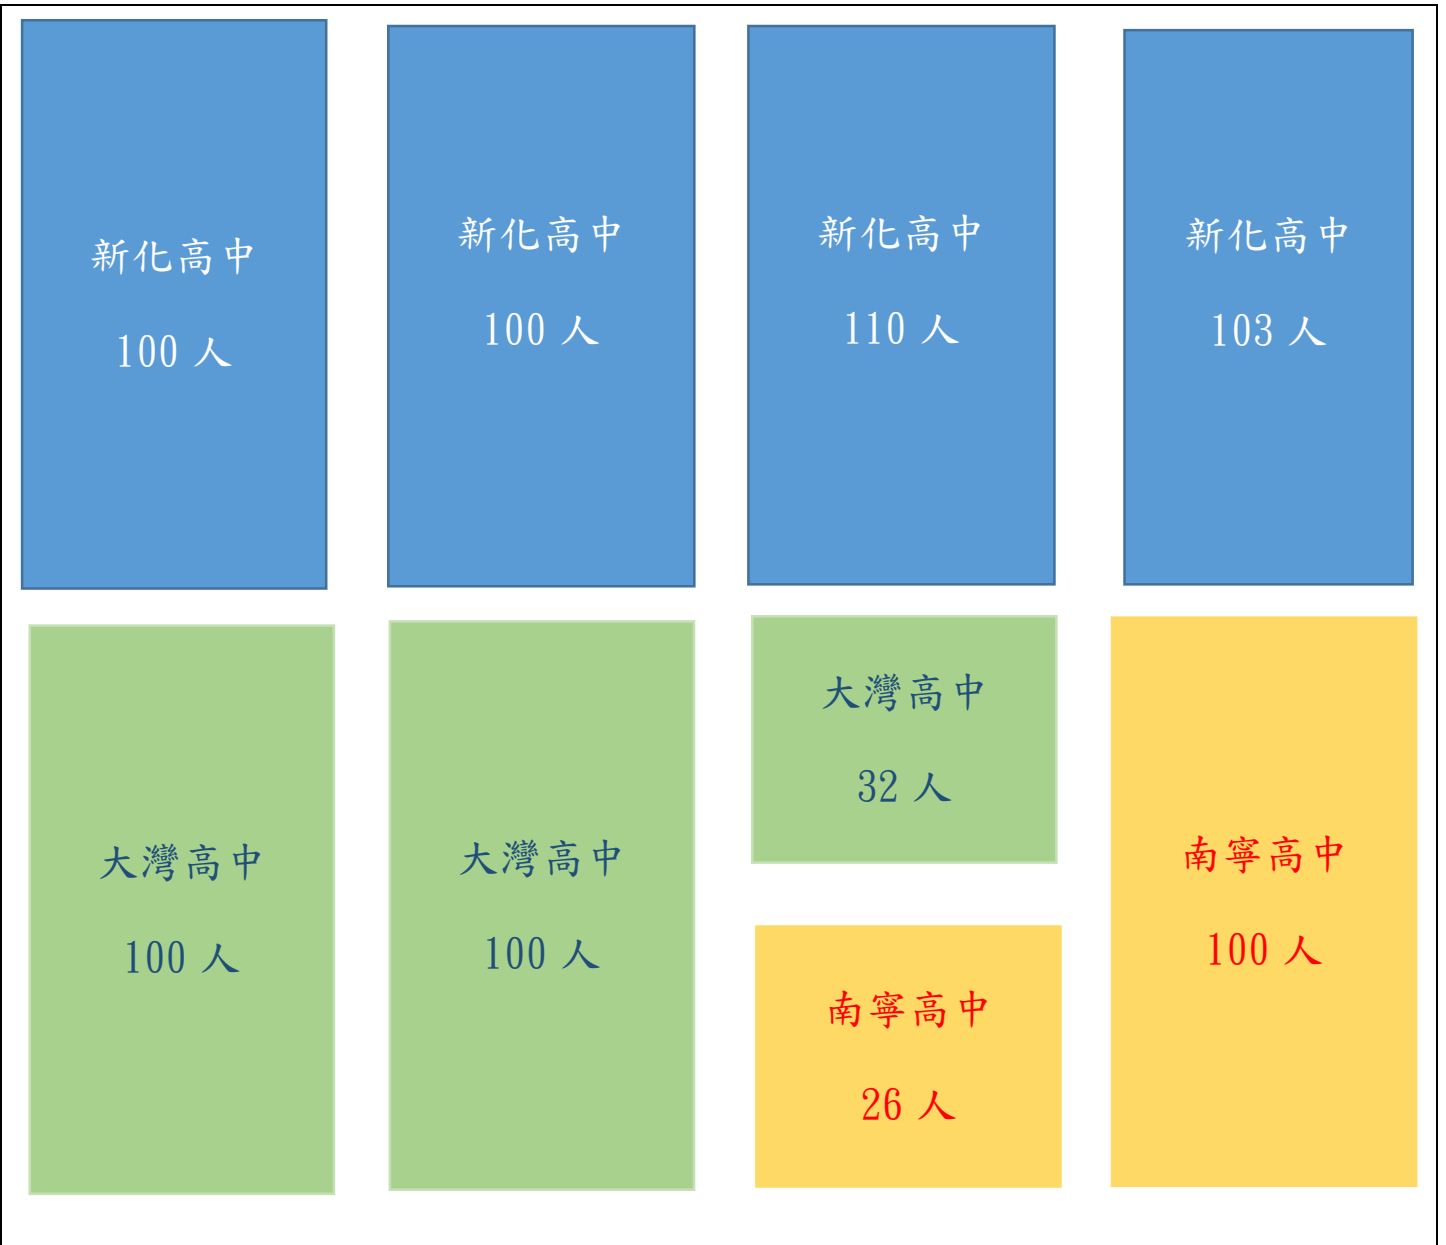

110 年大學學測臺南第二高級中學試場考生休息區分配圖表

注意事項：

1. 請各校依分配區域妥善規劃使用。
2. 每校提供長桌 1 張，明德堂提供椅子，不夠由各校自行攜帶，並請各校自行佈置休息區，以符合各校之需求。請陪考家長勿隨便移動考生休息區椅子，以免影響考生權益。
3. 休息區佈置時間：110 年 01 月 21 日（四）12：00～16：00。請各校遵守時間，以免造成不公。若需搭建休息帳篷，請搭設於明德堂南側以及操場南側榕樹下，不影響通道動線為原則。(需用明德堂者，可至傳達室請本校人員代為開門)
4. 休息區內之設備及設施，請勿任意移動，請要求學生愛惜公物，利用小禮堂休息學校，敦請師長督導學生勿破壞牆面及柱體，因該處為市定古蹟。
5. 本校全面實施垃圾分類，請各校配合並自行分類收集。
6. 聯絡電話：2514526 轉 501 或 505（總務處）

明德堂一樓舞台

01 02 03 04 05 06 07 08 09 10

11 12 13 14 15 16 17 18 19 20

21 22 23 24 25 26 27 28 29 30

31 32 33 34 35 36 37 38 39 40

明德堂二樓

土城高中 76 人	臺南高商 57 人
	曾文家商 6、北門農工 17、家齊高中 1、新化高工 9、新營高工 1 休息區
家長休息區	陽明工商 5 育德工家 5 休息區 上景補習班 7 人