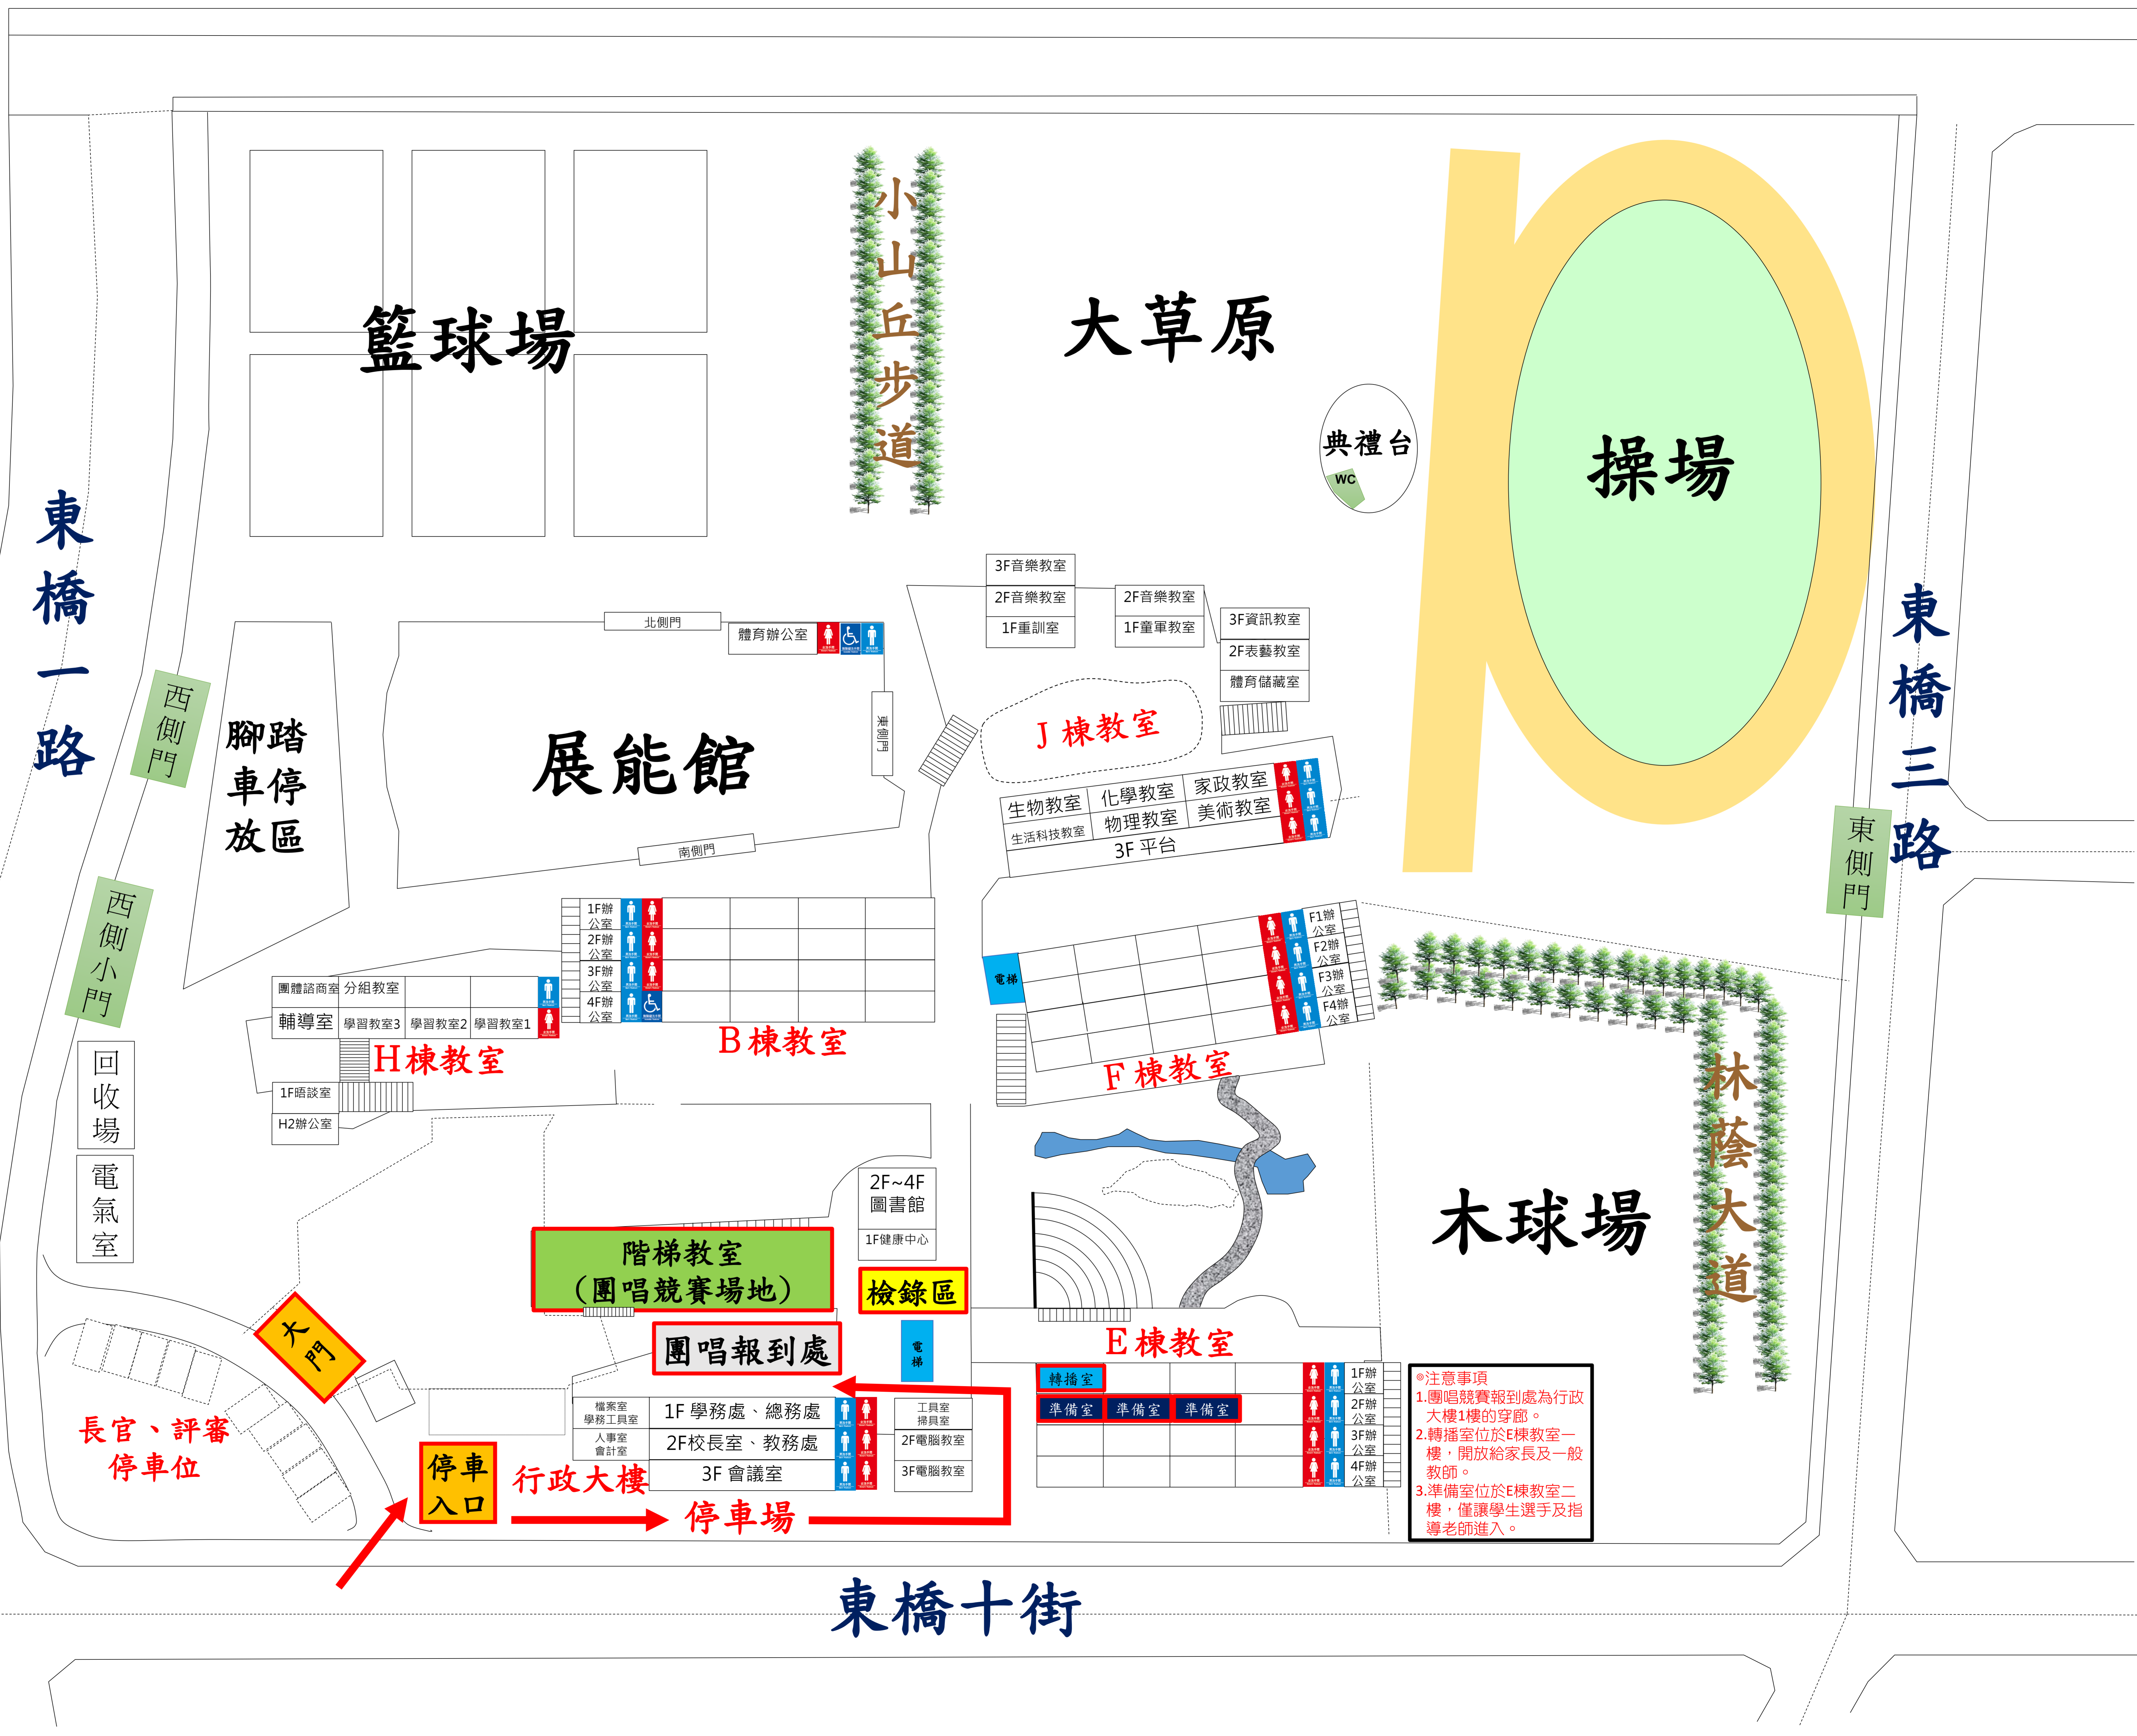

臺南市立大橋國中校區平面圖

◎注意事項

- 1.團唱競賽報到處為行政大樓1樓的穿廊。
- 2.轉播室位於E棟教室一樓，開放給家長及一般教師。
- 3.準備室位於E棟教室二樓，僅讓學生選手及指導老師進入。