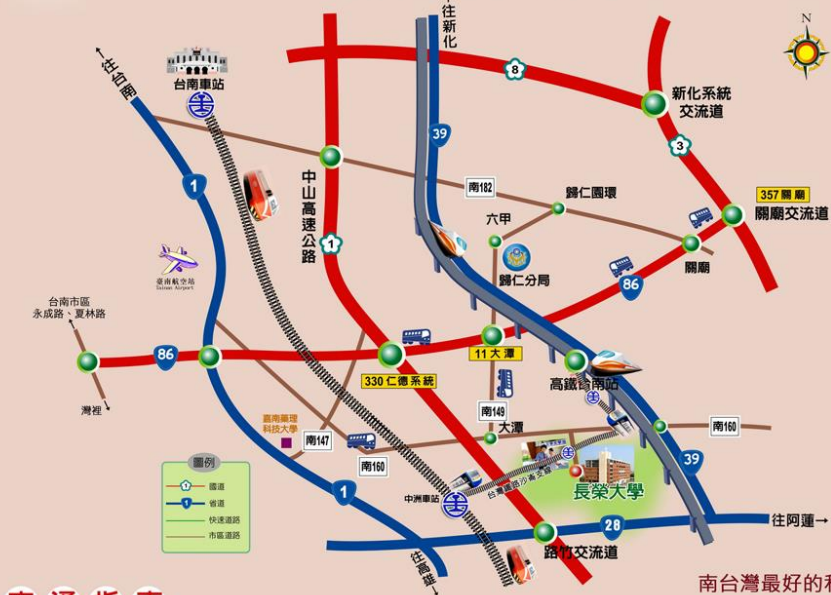

#### 開車

中山高速公路(國道一號)

於【仁德系統】轉接【台 86】快速道路至【大潭/武東】下交流道，往大潭方向直行即可到達本校。

南二高(國道三號)

於【關廟交流道】轉接【台 86】快速道路至【大潭/武東】下交流道，往大潭方向直行即可到達本校。

#### 省道

於【台一線】轉接【台 86】快速道路至【大潭/武東】下交流道，往大潭方向直行即可到達本校。

地址：71101 台南市歸仁區長大路 1 號

電話：(06) 2785123#6018

# 長榮大學交通位置圖

71101 台南市 歸仁區 長大路 1 號

南台灣最好的私立大學

# 長榮·美學·漫步

CHANG JUNG U-Map

- 入口鳥瞰
- 長榮之門
- 風搖之泉
- 候車亭
- 禮拜堂預定地
- 荔枝園
- 康藝創能學堂/敬學堂
- 美食街
- 露天咖啡亭
- 清野園四師生階池
- 東方三博士藝術銅雕
- 無人機中心
- 芒果園/湖內區
- ECO CENTER 康與昇 生態教育中心
- 洗滌槽藝術銅雕
- 藝術步道
- 牧羊園藝術銅雕
- 長榮之鐘樓台
- 聖經藝術銅雕
- 尤努斯社企中心
- 方舟餐廳
- 焚而不燬
- 靈性迷宮
- Op plus 創新設計工坊