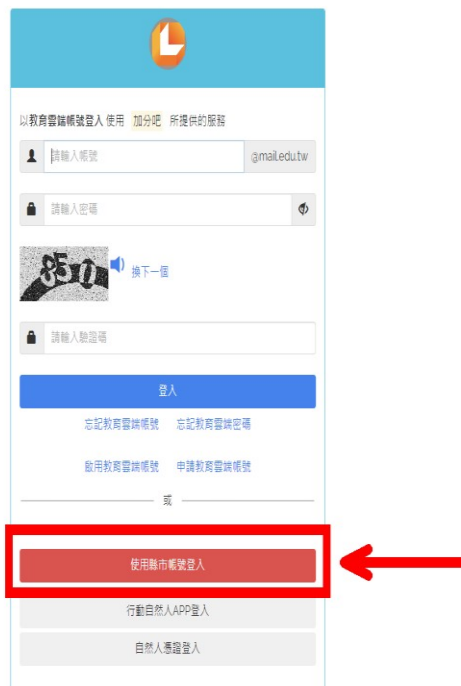

國語日報數位版登入方式

1. 進入學校首頁，點選「國語日報」。

2. 點選「註冊/登入」。

3. 點選「使用教育雲端帳戶繼續」。

4. 點選「使用縣市帳號登入」。

5. 點選「臺南市」。

6. 輸入「學生本人的 open id 帳號、密碼」。

您即將登入：詳細訊息

直接輸入帳號 輸入年級班級座號 (僅學生適用)

poop0913 @tn.edu.tw

.....

記住帳號

下一步

[註冊](#)、[登入](#)、[忘記密碼說明](#)

臺南市教育局資訊中心：(06)2130669 | [服務信箱](#)

7. 可在搜尋欄位輸入想要閱讀的文章主題。