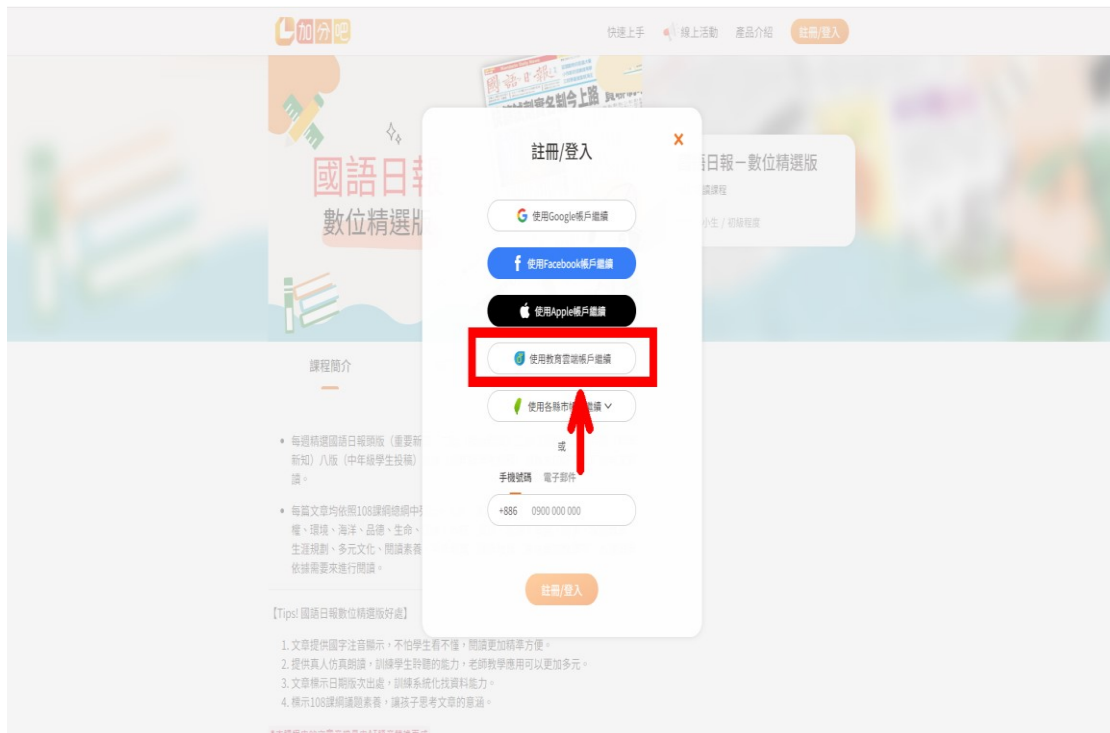

國語日報數位版登入方式

1. 進入學校首頁，點選「國語日報」。

2. 點選「註冊/登入」。

3. 點選「使用教育雲端帳戶繼續」。

4. 點選「使用縣市帳號登入」。

5. 點選「臺南市」。

6. 輸入「學生本人的 open id 帳號、密碼」。

您即將登入：詳細訊息