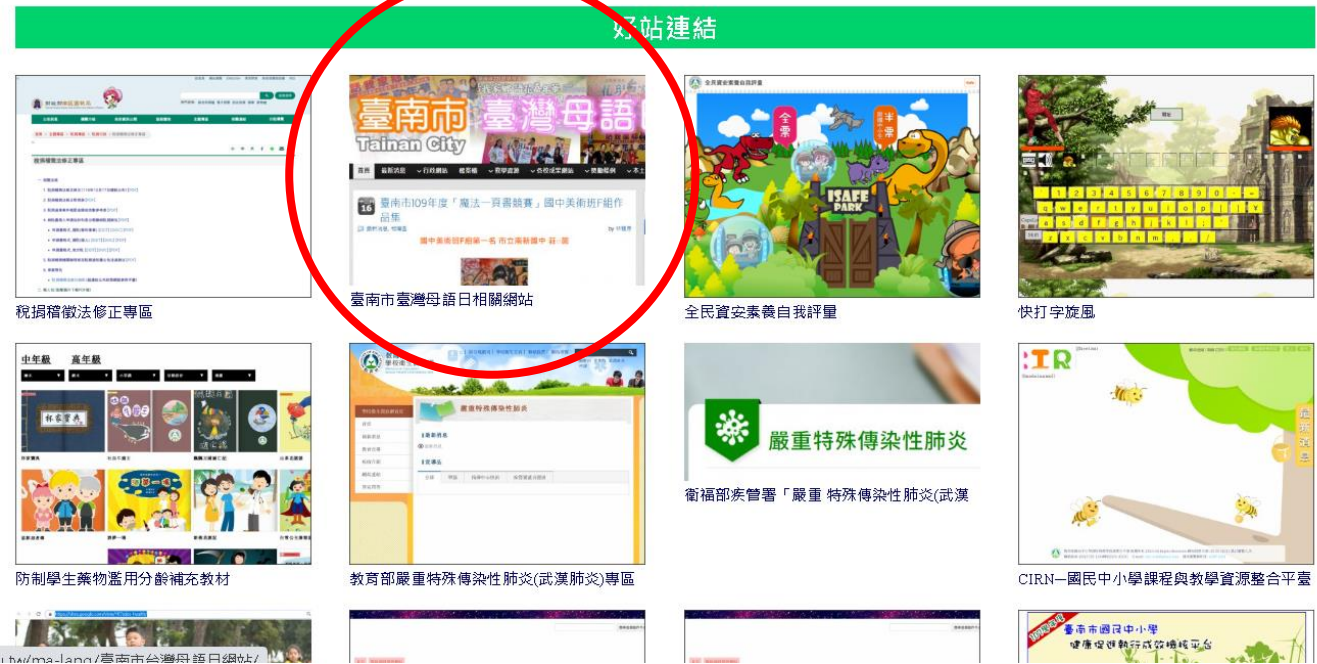

# 學校本土語言網站可連結至教育局臺灣母語日網站

後壁區	後壁國小	<a href="http://s2.hbes.tn.edu.tw/new_web/12022/">http://s2.hbes.tn.edu.tw/new_web/12022/</a>
	菁寮國小	<a href="https://sites.google.com/view/ilps-native-language/%E9%A6%96%E9%A0%81">https://sites.google.com/view/ilps-native-language/%E9%A6%96%E9%A0%81</a>
	安溪國小	<a href="https://sites.google.com/view/110ases">https://sites.google.com/view/110ases</a>
	新東國小	<a href="https://www.sdes.tn.edu.tw/modules/tad_evaluation/index.php?evaluation_sn=10">https://www.sdes.tn.edu.tw/modules/tad_evaluation/index.php?evaluation_sn=10</a>
	水女國小	<a href="https://www.yaes.tn.edu.tw/">https://www.yaes.tn.edu.tw/</a>
	樹人國小	<a href="http://stud.sres.tn.edu.tw/modules/tad_web/page.php?WebID=2">http://stud.sres.tn.edu.tw/modules/tad_web/page.php?WebID=2</a>
	新嘉國小	<a href="https://sites.google.com/view/hces108tazi">https://sites.google.com/view/hces108tazi</a> / <a href="https://sites.google.com/hces.tn.edu.tw/hces110tazi/home">https://sites.google.com/hces.tn.edu.tw/hces110tazi/home</a>