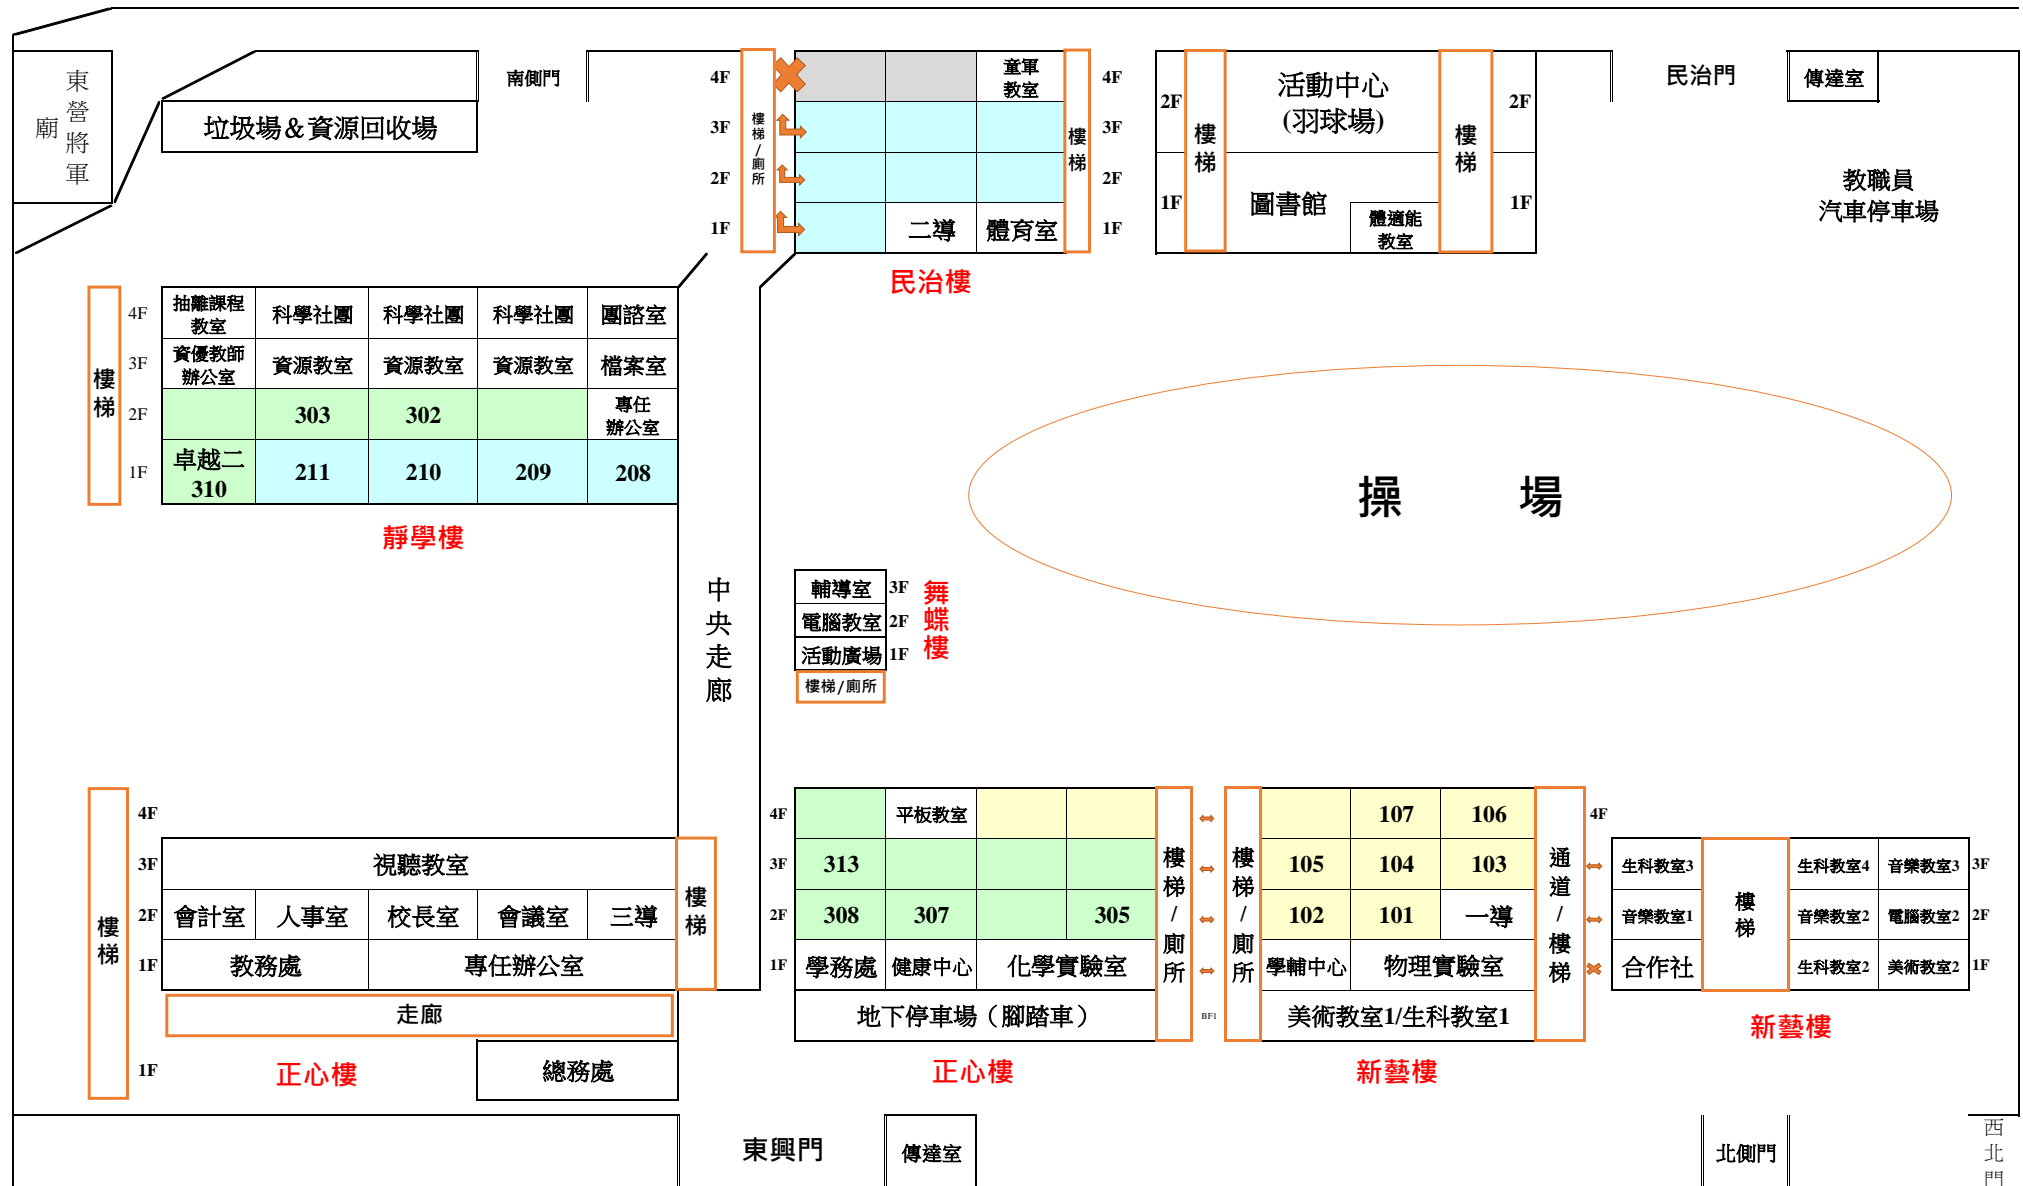

勞動保險局

開元路

往後壁(台1線) 民治陸橋

民治東路

開元路一〇三巷

東興路

(學生專車接送區)

臺南市立新東國民中學
111年度暑假輔導教室配置圖
(111.07版)