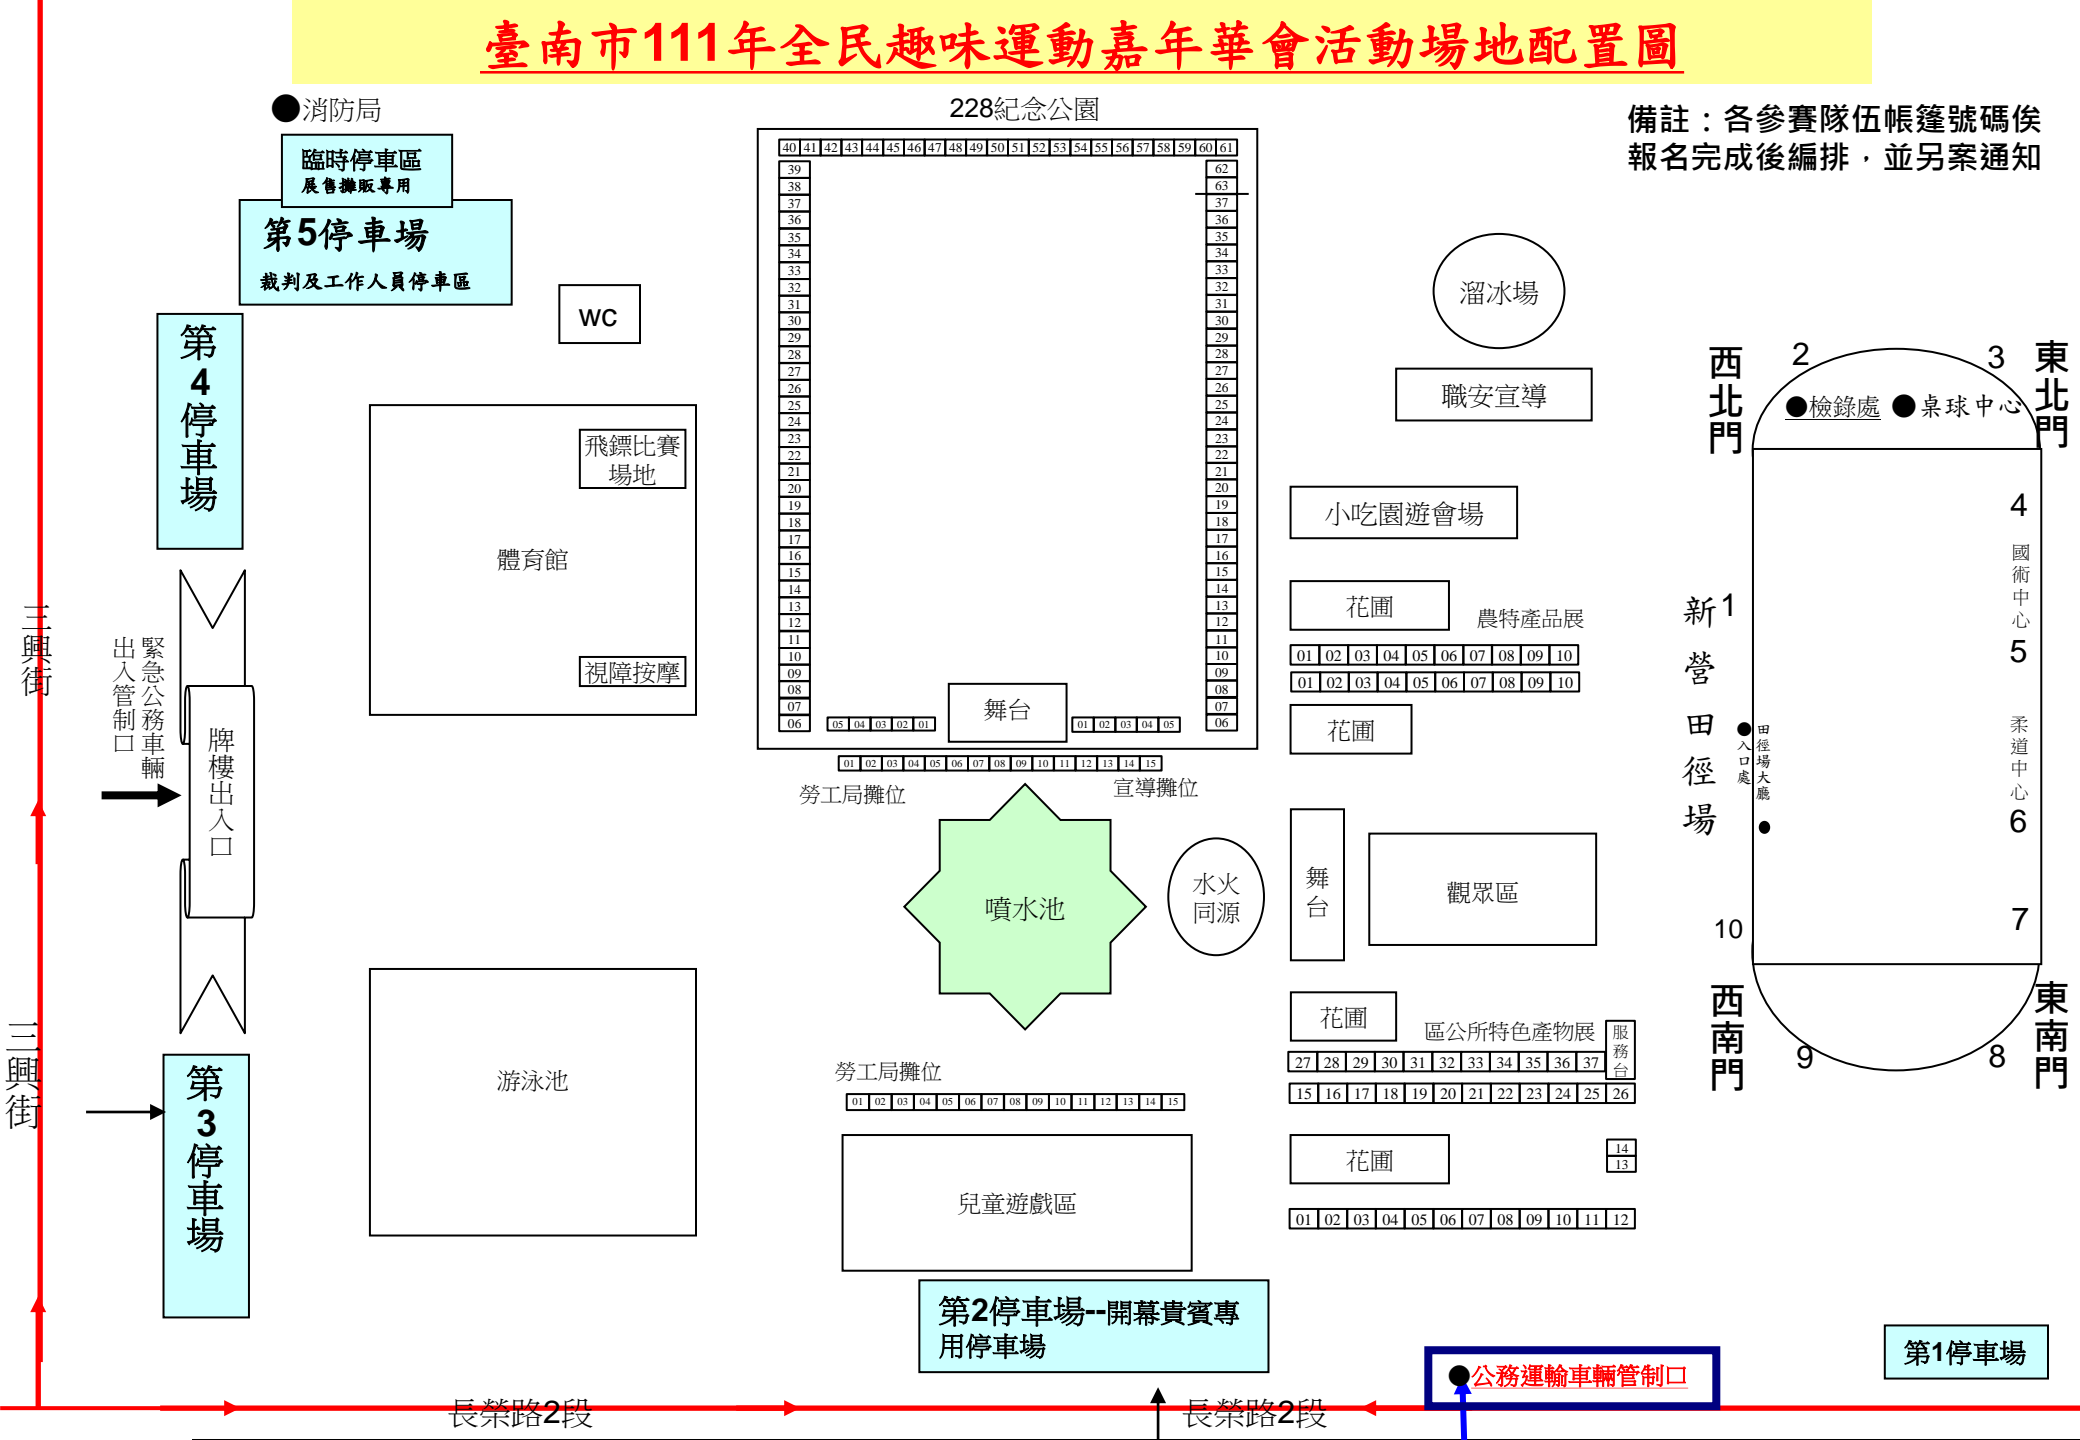

臺南市111年全民趣味運動嘉年華會活動場地配置圖

備註：各參賽隊伍帳篷號碼俟報名完成後編排，並另案通知

●消防局

臨時停車區
展售攤販專用

第5停車場

裁判及工作人員停車區

WC

第4停車場

牌樓出入口

緊急公務車輛
出入管制口

飛鏢比賽
場地

體育館

視障按摩

228紀念公園

溜冰場

職安宣導

小吃園遊會場

花園

農特產品展

01 02 03 04 05 06 07 08 09 10

01 02 03 04 05 06 07 08 09 10

花園

舞台

勞工局攤位

東北門

東南門

第1停車場

公務運輸車輛管制口

長榮路2段

長榮路2段

三興街

三興街