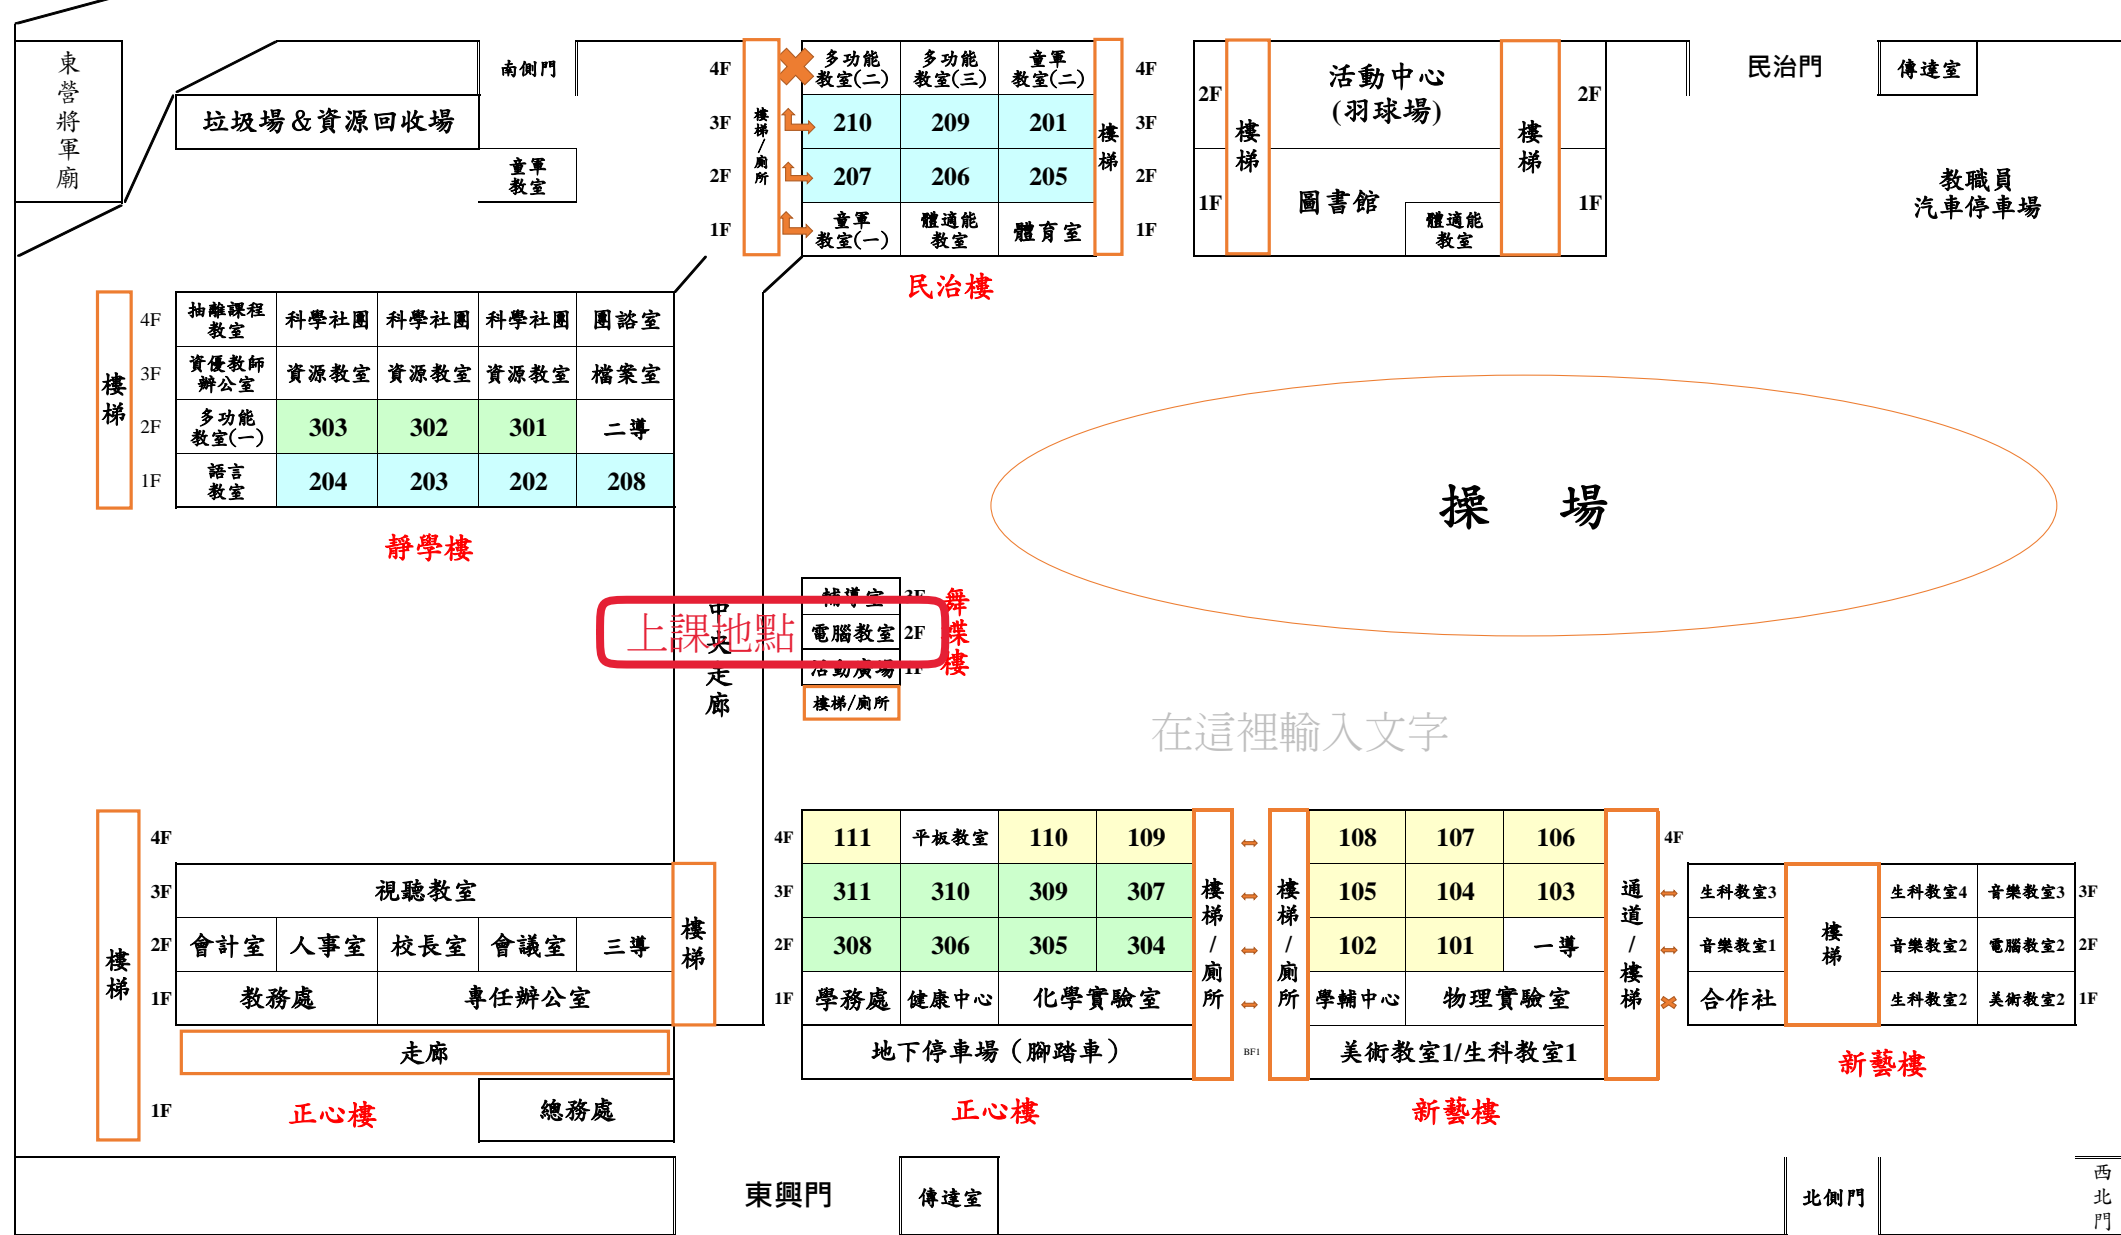

開元路
勞動保險局

往後壁(台1線) 民治陸橋 民治東路

開元路一〇三巷

東興路

(學生專車接送區)

在這裡輸入文字

臺南市立新東國民中學
112學年度教室配置圖(112.06版)

東興二街

教師機車車棚