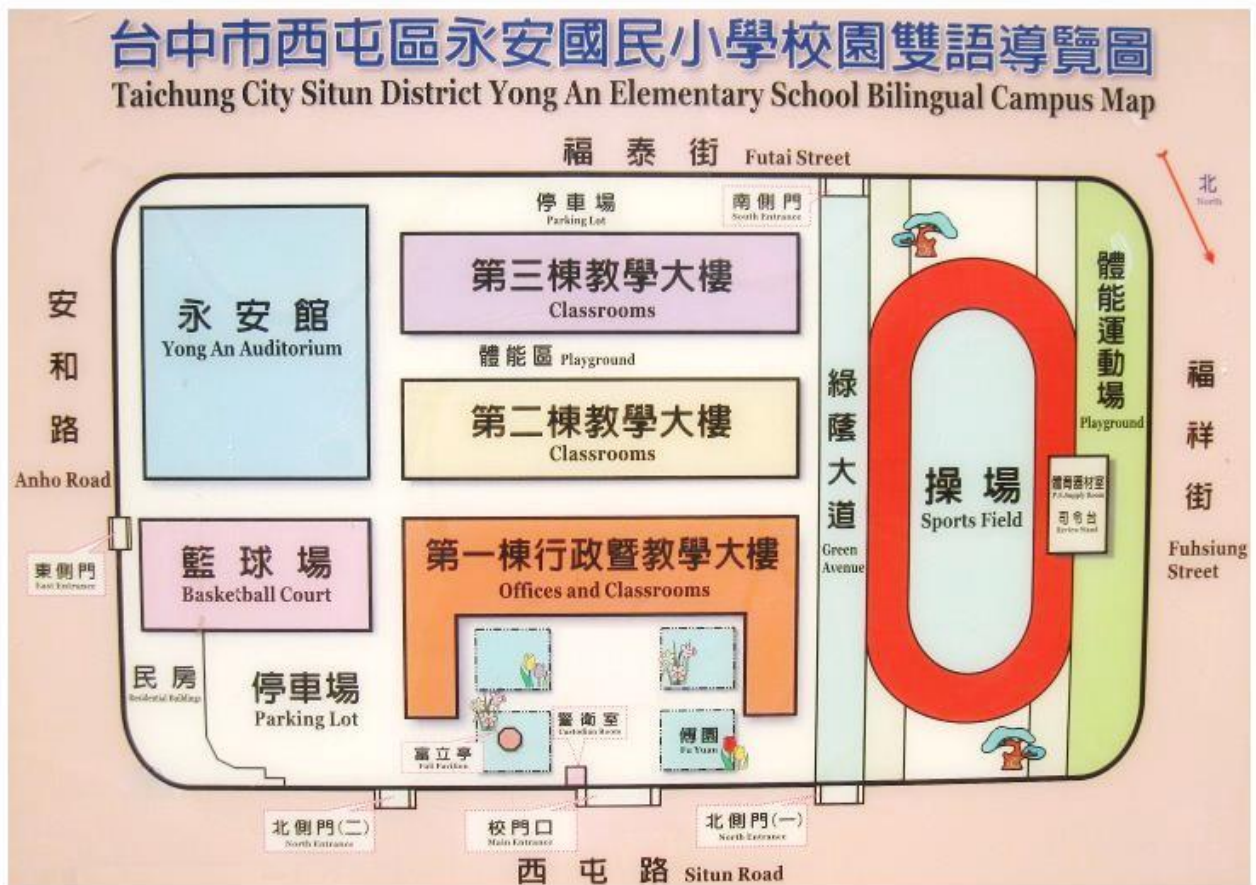

(一)日期：105 年 2 月 8 日(三)

(二)地點：臺中市西屯區永安國民小學永安館地下一樓視聽教室

(三)人數：50 人

(四)課程表：

課程時間	課程內容	講座
08:30-08:50	報到	
08:50-09:00	開幕式	
09:00-10:30	概數與小數	謝堅/王麗娟
10:30-10:40	中場休息	
10:40-12:10	分數	謝堅/侯淑芬
12:10-13:00	中午休息	
13:00-14:30	幾何	謝堅/侯雪卿
14:30-14:40	中場休息	
14:40-16:10	二(多)步驟問題	謝堅/翁湘盈
16:10-16:30	綜合座談	

(二)為響應環保，敬請自備環保杯、筷。

十、臺中市西屯區永安國民小學校園平面配置圖：

十一、交通方式：(僅供參考，敬請以實際路線及時刻為準)

(一)自行開車：

- (1)沿西屯路直走至西屯路三段。
- (2)沿台灣大道四段→安和路右(左)轉→西屯路三段左轉。
- (3)自中山高速公路→請下178.6KM台中交流道→往沙鹿方向出口→往沙鹿方向沿台灣大道四段→安和路右轉→西屯路三段左轉。

(二)搭乘公車(地圖如下頁)：