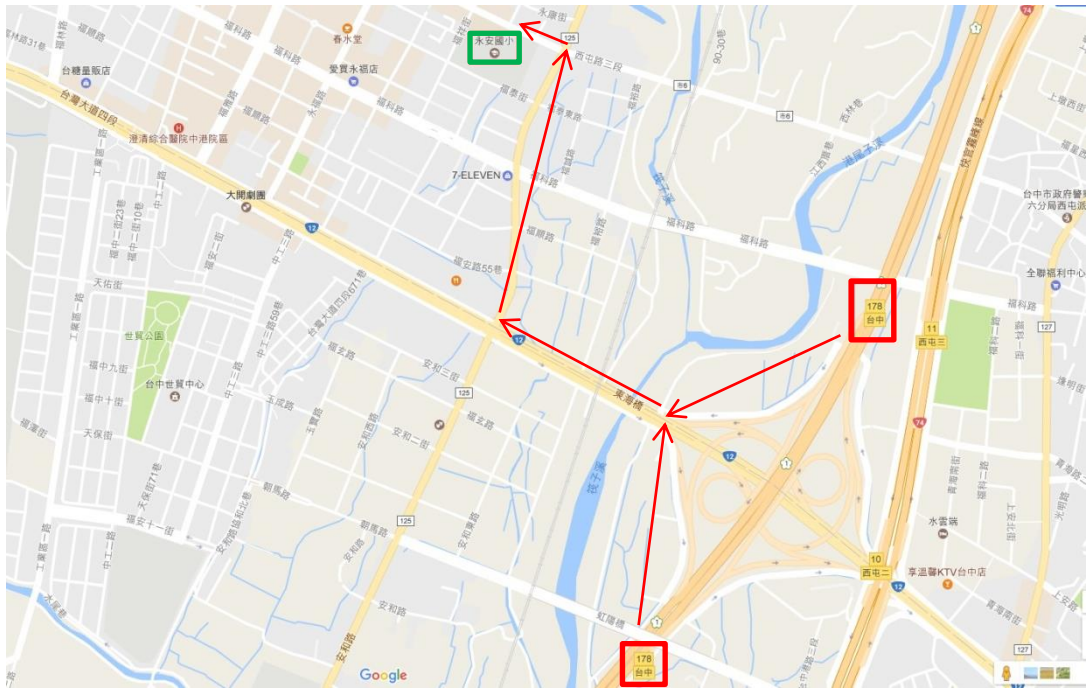

(二)為響應環保，敬請自備環保杯、筷。

十、臺中市西屯區永安國民小學校園平面配置圖：

十一、交通方式：(僅供參考，敬請以實際路線及時刻為準)

(一)自行開車：

- (1)沿西屯路直走至西屯路三段。
- (2)沿台灣大道四段→安和路右(左)轉→西屯路三段左轉。
- (3)自中山高速公路→請下178.6KM台中交流道→往沙鹿方向出口→往沙鹿方向沿台灣大道四段→安和路右轉→西屯路三段左轉。

(二)搭乘公車(地圖如下頁)：

- (1)路線 1.：搭乘 28、48、60、63、69、75、77、155 副、161、323、324、325、326 路公車至「福安里(臺灣大道)」下車→台灣大道四段轉安和路→安和路直走→西屯路三段左轉。
- (2)路線 2.：搭乘 300、301、302、303、304、305、306、307、308 路 BRT 或公車至「福安(專用道)」下車→台灣大道四段轉安和路→安和路直走→西屯路三段左轉。
- (3)路線 3.：搭乘 357 路公車至「福華/裕元」下車→安和路直走→西屯路三段左轉。
- (4)路線 4.：搭乘 67、68、73、79、81、155 副、354、357、359、7511 路公車至「福科安和路口」下車→福科路轉安和路→安和路直走→西屯路三段左轉。
- (5)路線 5.：搭乘 37、45、45 區 1、45 延、167 路公車至「永安國小(西屯路)」下車。

(三)搭乘高鐵：

搭乘高鐵至高鐵台中站，轉乘「高鐵快捷公車 161 高鐵台中站－東海大學－中科管理局」路線，至「福安里(福華飯店)」下車→台灣大道四段轉安和路→安和路直走→西屯路三段左轉。

159 高鐵台中站 - 中國醫藥大學 - 台中公園

MAP 路線資訊

**161 高鐵台中站 - 東海大學 - 中科管理局**

MAP 路線資訊

160 高鐵台中站 - 僑光科技大學

MAP 路線資訊