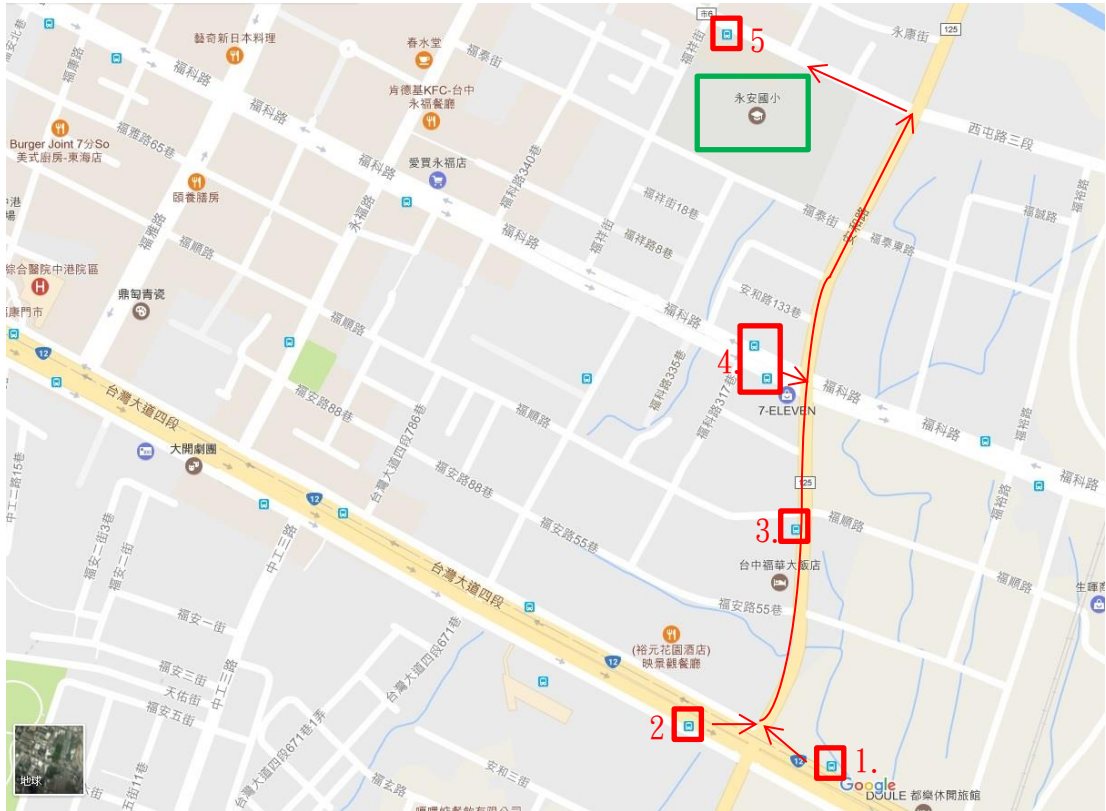

(二)為響應環保，敬請自備環保杯、筷。

十、臺中市西屯區永安國民小學校園平面配置圖：

十一、交通方式：(僅供參考，敬請以實際路線及時刻為準)

(一)自行開車：

- (1)沿西屯路直走至西屯路三段。
- (2)沿台灣大道四段→安和路右(左)轉→西屯路三段左轉。
- (3)自中山高速公路→請下178.6KM台中交流道→往沙鹿方向出口→往沙鹿方向沿台灣大道四段→安和路右轉→西屯路三段左轉。

(二)搭乘公車(地圖如下頁)：

- (1)路線 1.：搭乘 28、48、60、63、69、75、77、155 副、161、323、324、325、326 路公車至「福安里(臺灣大道)」下車→台灣大道四段轉安和路→安和路直走→西屯路三段左轉。
- (2)路線 2.：搭乘 300、301、302、303、304、305、306、307、308 路 BRT 或公車至「福安(專用道)」下車→台灣大道四段轉安和路→安和路直走→西屯路三段左轉。
- (3)路線 3.：搭乘 357 路公車至「福華/裕元」下車→安和路直走→西屯路三段左轉。
- (4)路線 4.：搭乘 67、68、73、79、81、155 副、354、357、359、7511 路公車至「福科安和路口」下車→福科路轉安和路→安和路直走→西屯路三段左轉。
- (5)路線 5.：搭乘 37、45、45 區 1、45 延、167 路公車至「永安國小(西屯路)」下車。