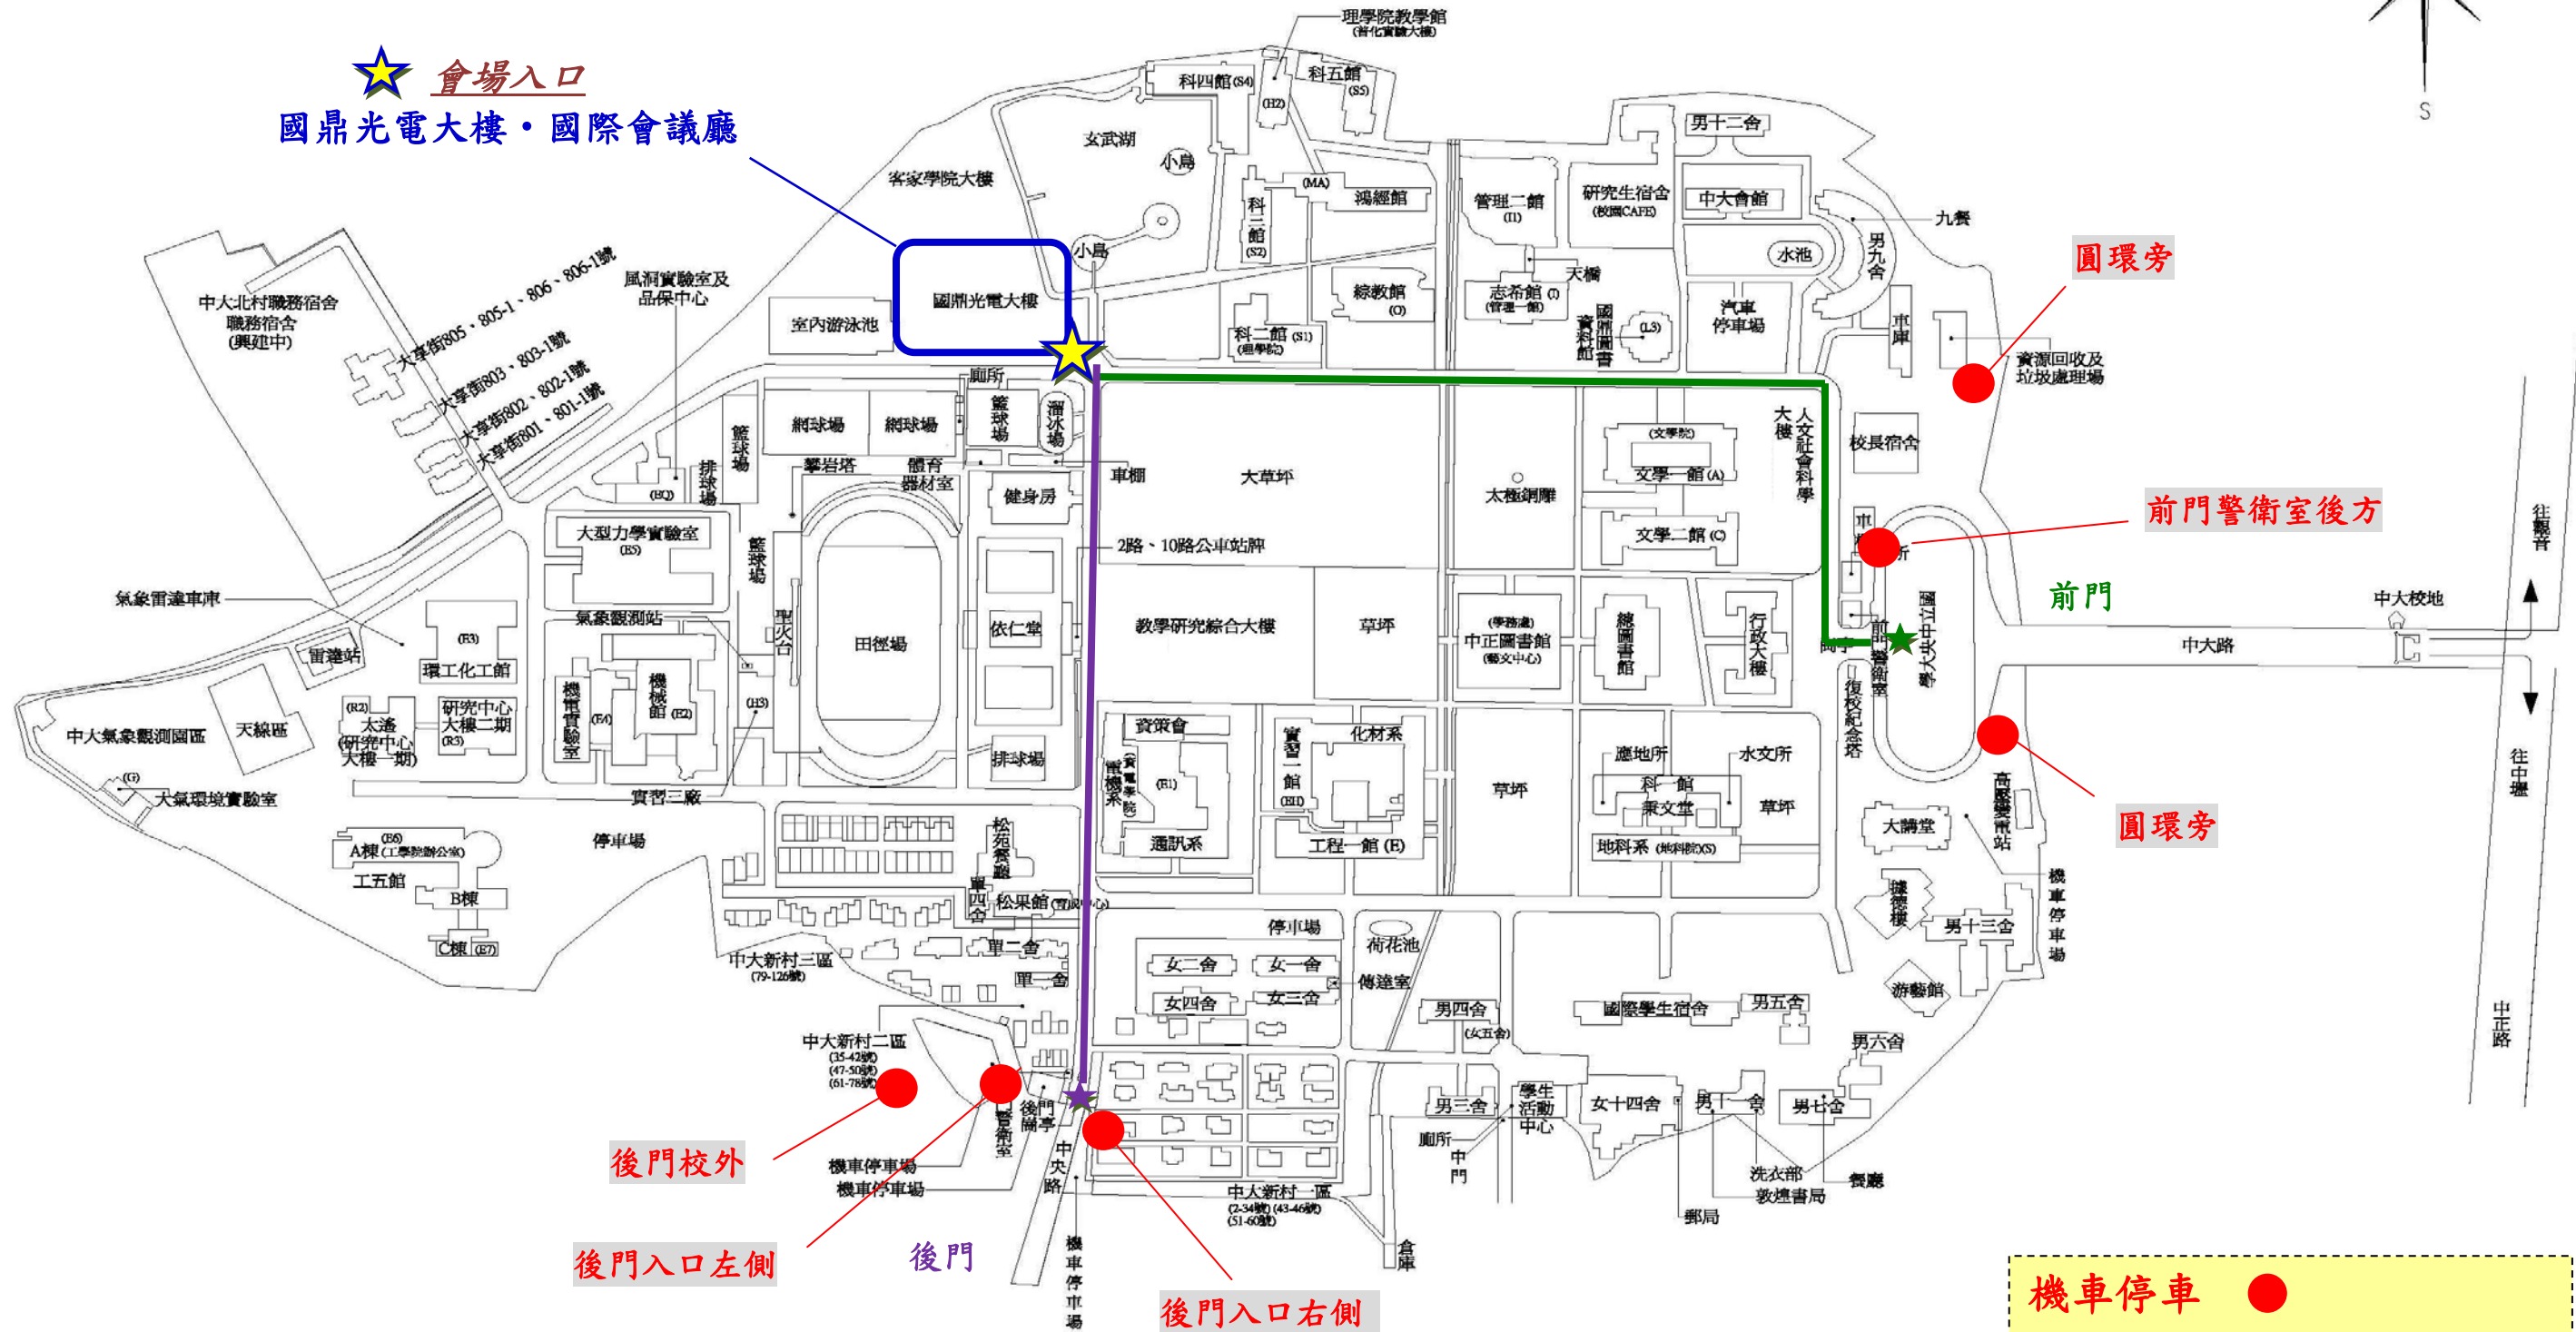

國立中央大學校園地圖

★ **會場入口**
國鼎光電大樓·國際會議廳

機車停車 ●
汽車停車：校內白色停車格