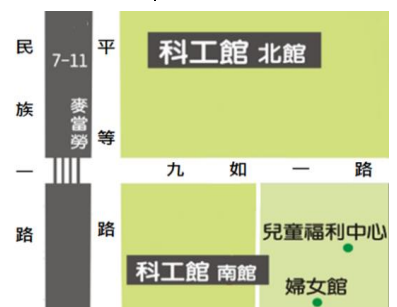

類型	活動名稱	日期	時間	費用	人數	活動對象	地點
玩具科學	MS.創意積木·桌遊：賽車設計邏輯起跑線	1/22-1/23	0900-1600	2,500	22	小二至小六	南館S206研習教室
	科學魔術ONE TOUCH冬令營	1/27-1/28	0900-1700	2,400	36	小三至小六	南館S203研習教室
	「轉動-趣味科學動手做」冬令營	2/1-2/2	0900-1600	1,900	36	小三至小六	北館5樓科學教室
	頂級玩家-拓荒者與城市開拓者的桌遊爭霸(可攜回價值約200元的桌遊)	2/3	0900-1600	1,200	24	小五至國中	北館3樓科學教室
生活科學	暈頭轉向-旋風空氣營	1/18	0900-1600	1,100	36	小三至小六	北館5樓科學教室
	移動的眼珠~魔幻視界真奇妙	1/19	0900-1600	1,100	36	小五至小六	北館5樓科學教室
	科普教育研習營	1/21	0900-1600	1,100	30	小一至小六	北館3樓科學教室
	科普教育研習營-「橡」「磁」「氣」車	1/22	0900-1600	1,100	30	小三至小六	北館5樓科學教室
	地圖開箱-世界大冒險	1/22	0900-1600	1,100	36	小三至小四	北館3樓科學教室
	叢林大戰-不可思議的植物兵團	1/23	0900-1600	1,100	36	小二至小四	南館S203研習教室
	環遊世界造飛機冬令營	1/29-1/30	0900-1700	2,400	36	小三至小六	南館S203研習教室
	保養科學大百科	1/30	0900-1600	1,600	36	小四以上	北館3樓科學教室
	眼睛的騙局~視視而非魔法營	1/31	0900-1600	1,100	36	小四至小六	北館3樓科學教室
	不要破氣-「水生電趣味科學探索」冬令營	1/31	0900-1600	1,100	36	小三至小六	北館5樓科學教室
	運動瘋--球類競技場冬令營	1/31	0900-1600	1,100	36	小三至小六	南館S205研習教室
	科學偵探事件簿	2/3	0900-1600	1,100	36	小五至國一	北館4樓水資源教室
	「跟著阿光節能趣」冬令營(本活動部份經費由工研院贊助·參加者贈送節能宣傳品環保耐熱陶瓷吸水杯墊1個)	2/7-2/8	0900-1600	1,600	36	小三至小六	北館3樓科學教室
	魔法偵探營-神秘的魔科寶石(三日)	2/7-2/9	0900-1600	4,800	20	小一至小四	北館5樓科學教室

冬令營小叮嚀

★報到事項：

- 報到時間為活動開始前20分鐘，敬請準時報到參加。
- 南館活動請至南館大廳報到，北館活動請至北館大廳報到（地點如圖）。

★活動皆含午餐，建議請自備環保餐具。

報名注意事項：

一、報名方式-上網登錄本館會員並線上報名

網址：<https://serv.nstm.gov.tw>；或本館網頁/報名/推廣教育活動報名

二、繳費方式(敬請於報名後5日內繳費)

- 郵局劃撥→帳號：42135709 戶名：國立科學工藝博物館 [請於通訊欄註明學員姓名與活動日期、名稱]
- 線上刷卡(信用卡付款)
- ATM轉帳繳款(報名後取得16碼銷帳編號，進行轉帳)
- 親至本館以現金繳費

三、退費規則

- 報名後因故不克參加活動需辦理退費者，請先來電告知欲辦理申請退費，本館將寄發退費申請書供申請人填寫退款銀行、戶名及帳號，請務必於收到申請書後3日內填妥回傳。
- 退費計算方式及退費限制如下：
 - (1) 退費申請距活動開始八日(含)前，退還活動費用 90%。
 - (2) 退費申請距活動開始七日至一日前，退還活動費用 70%。
 - (3) 活動當日不予退費。
 - (4) 因法定傳染病，無法參加當日活動，或活動日生病，憑醫院證明或診療收據，得辦理全額退費。
- 活動開始未報到參加者，視同自願放棄權利，恕不予辦理退費。
- 本館保留因報名人數不足或天災等不可抗力等因素，延期辦理或取消活動之權利，並辦理全額退費。

詳情請看2020
冬令營專屬網頁

2020 新加坡親子科學育樂冬令營

1. 日期: 109 年 1 月 28 日(大年初四)至 2 月 2 日 (6 天 5 夜)
2. 對象: 一般家庭親子(國小以上學生為宜)
3. 人數: 24 人(16 人始出團)
4. 費用: 早鳥價 每人 NT\$49,000 元 (限報名前 16 名, 且於報名後 7 日內繳交每人 NT\$10,000 訂金者), 一般價每人 NT\$52,000 元。