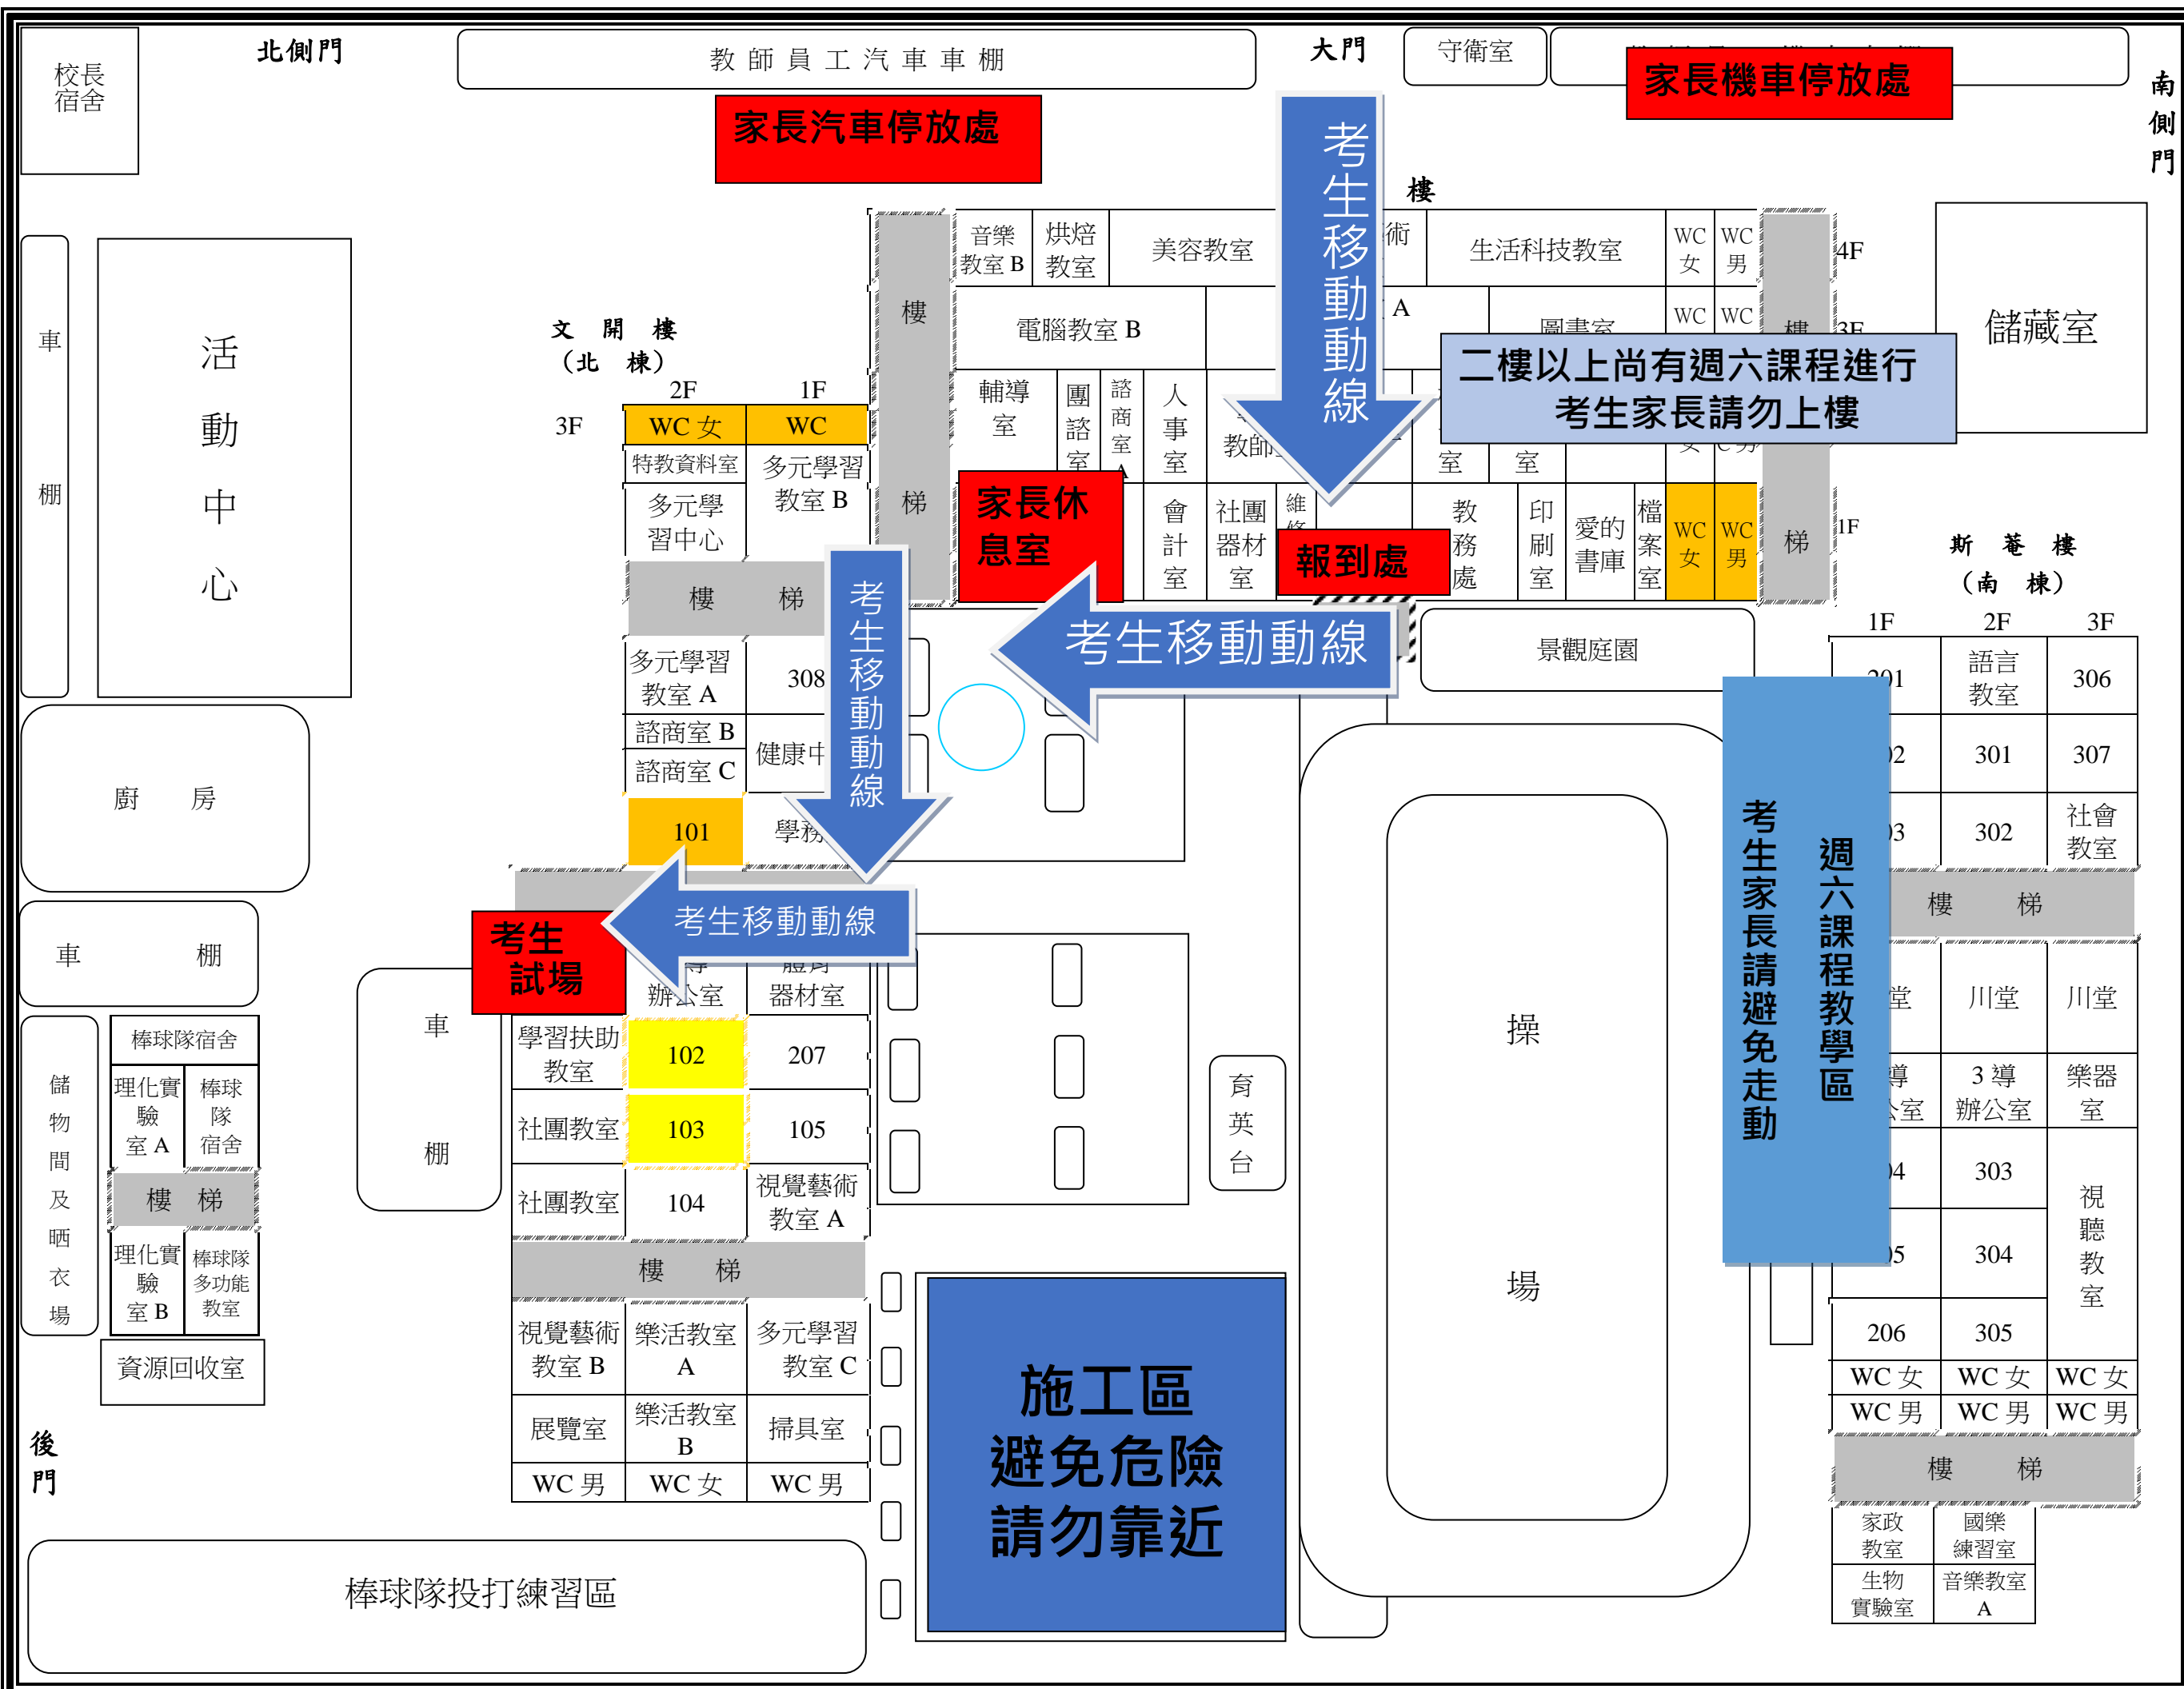

善化國中 111 學年度日加溜灣盃菁英挑戰賽試場分布圖

家長汽車停放處

家長機車停放處

考生移動動線

二樓以上尚有週六課程進行
考生家長請勿上樓

家長休息室

報到處

考生移動動線

考生移動動線

考生試場

考生移動動線

週六課程教學區
考生家長請避免走動

施工區
避免危險
請勿靠近