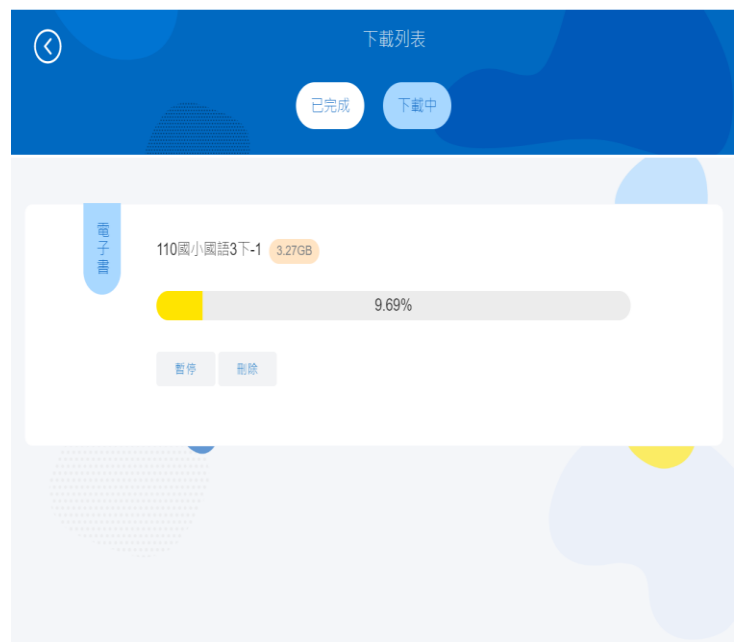

7. 點選電子書、點選年級、點選下載。