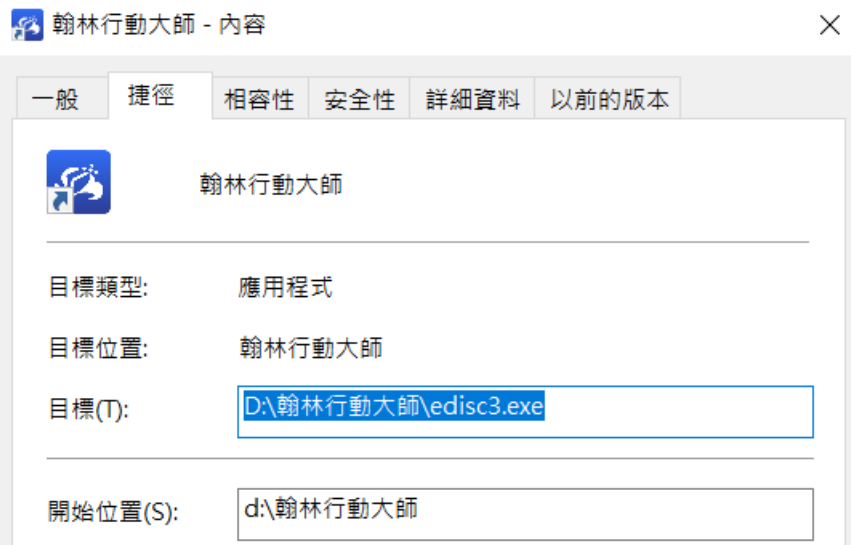

翰林行動大師 3 電子書安裝說明

1. 使用 chrome 瀏覽器至翰林官網下載 windows 版，[連結在此](#)。

2. 點選安裝後修改安裝位置如下，也就是把 C: 改為 d: (大小寫不論)

3.可在桌面捷徑按右鍵，把應用程式的真正位置記下，因為重新開機後捷徑會消失。

4.開啟行動大師應用程式後，點選進入

5.使用 open id 登入。

翰林出版 / 登入

登入翰林