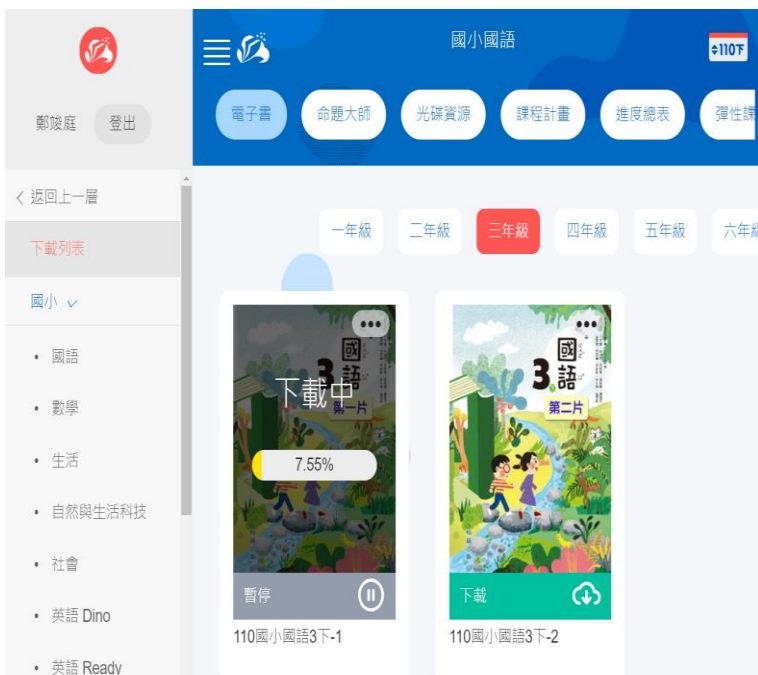

7. 點選電子書、點選年級、點選下載。