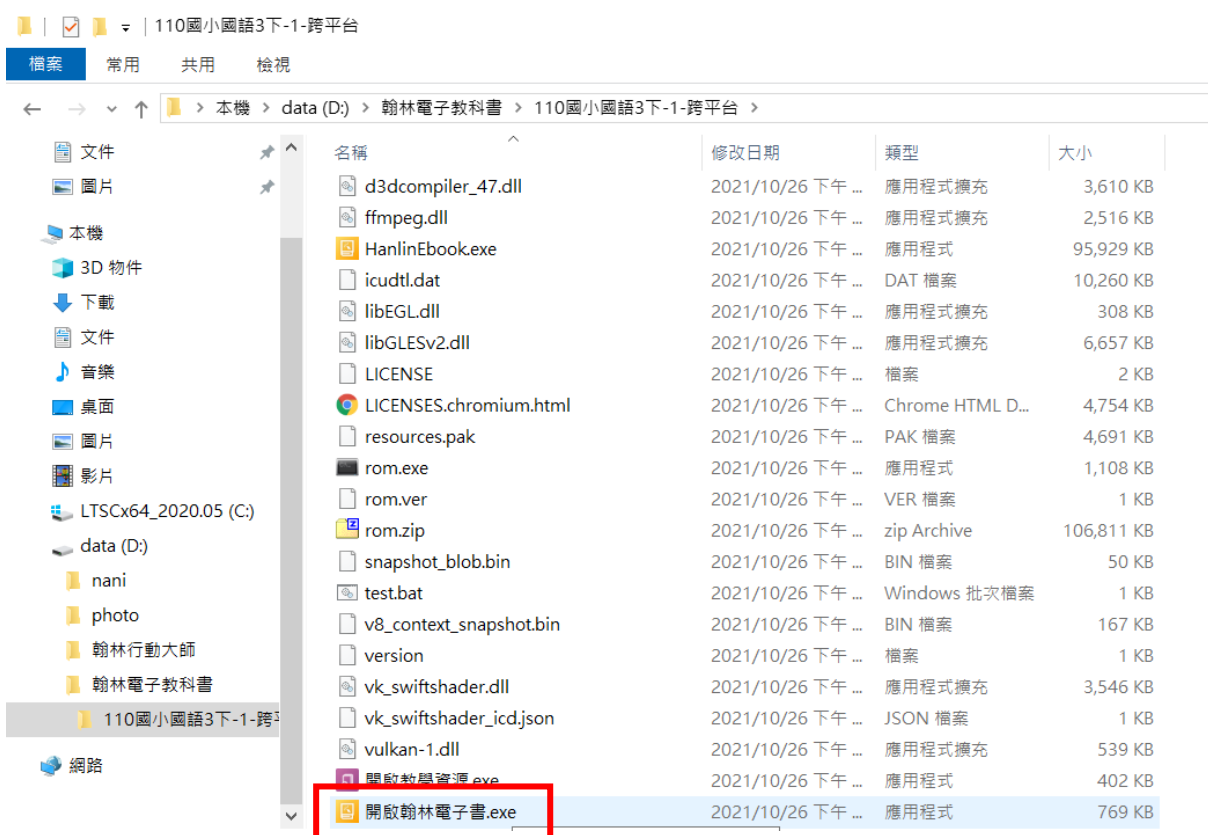

10. 開啟電子書：方法二，可直接到「翰林電子教科書」資料夾，找到該科電子書，點選開啟電子書。

11. 電子書安裝後都會是電腦中的一個獨立資料夾，只要將該資料夾複製到您需要的位置(隨身碟也可以)，就能直接執行使用，不必重複安裝。