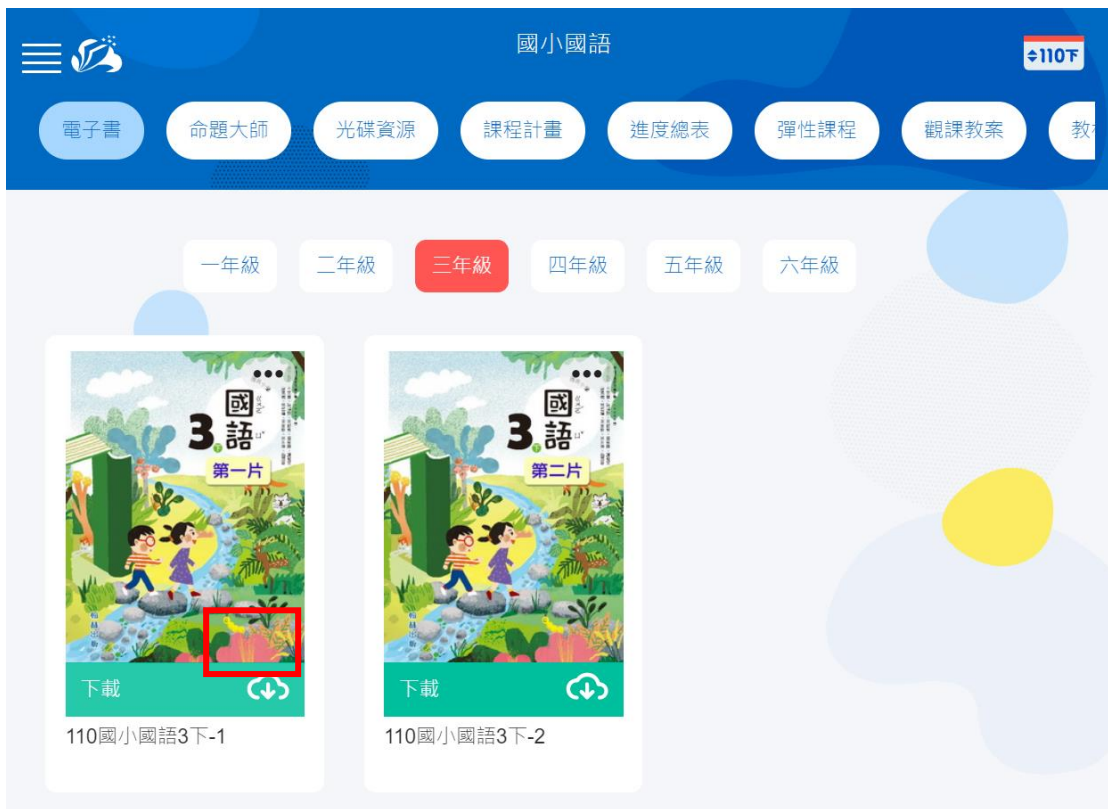

7. 點選電子書、點選年級、點選下載。