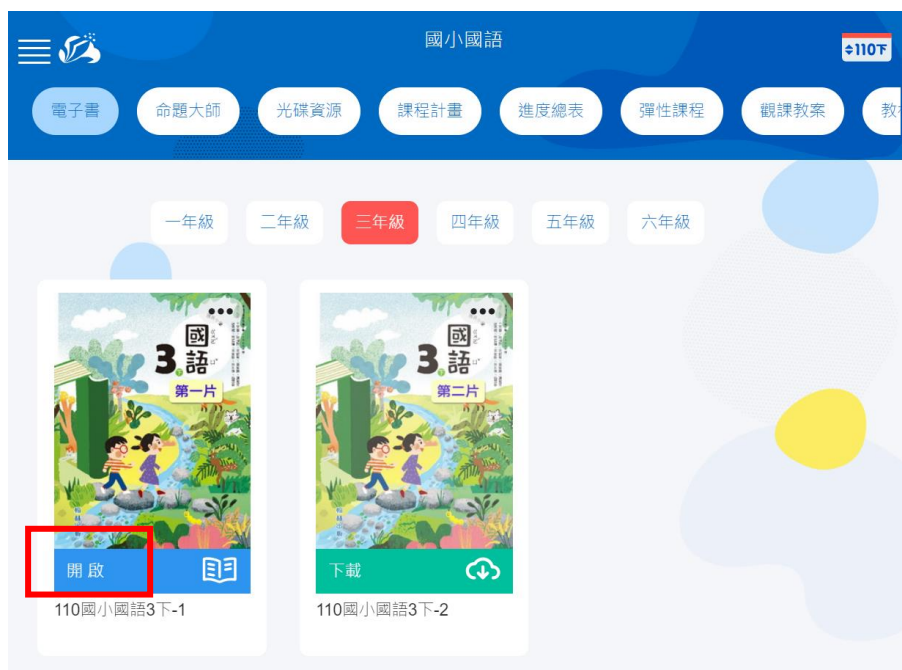

9. 開啟電子書：方法一，可利用行動大師點選。