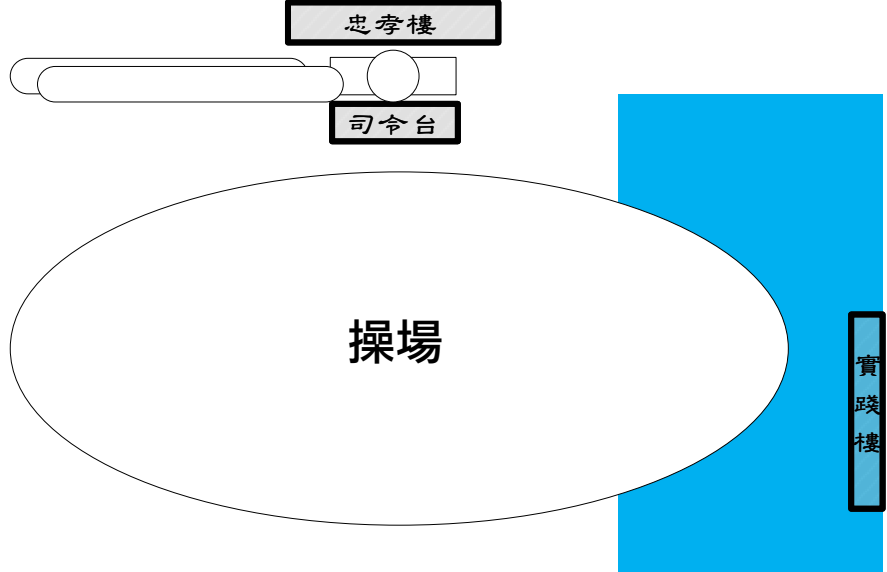

- 501
- 502
- 503
- 504
- 505
- 506

和平樓

幼四	幼三	幼二	幼一
專科5	專科四	原民語1	美術 才藝教室
602	601	501	專科6

總務處	檔案資料室	自然教室	直笛教室
校史室	人事室	506	音樂教室2
校長室	會計室	505	音樂教室1
資料室	國語教室6	504	弦樂教室
玄關	國語教室5	503	陶藝教室
行政會議室	國文教室	502	自然教室4
行政辦公室	國文教室	501	自然教室5
自然教室4	專科2	美勞教室1	美術教室
專科3	專科3	自然教室5	自然教室
幼兒團辦公室	水機房	交通安全室	機房
1F	2F	3F	4F

P 停車場