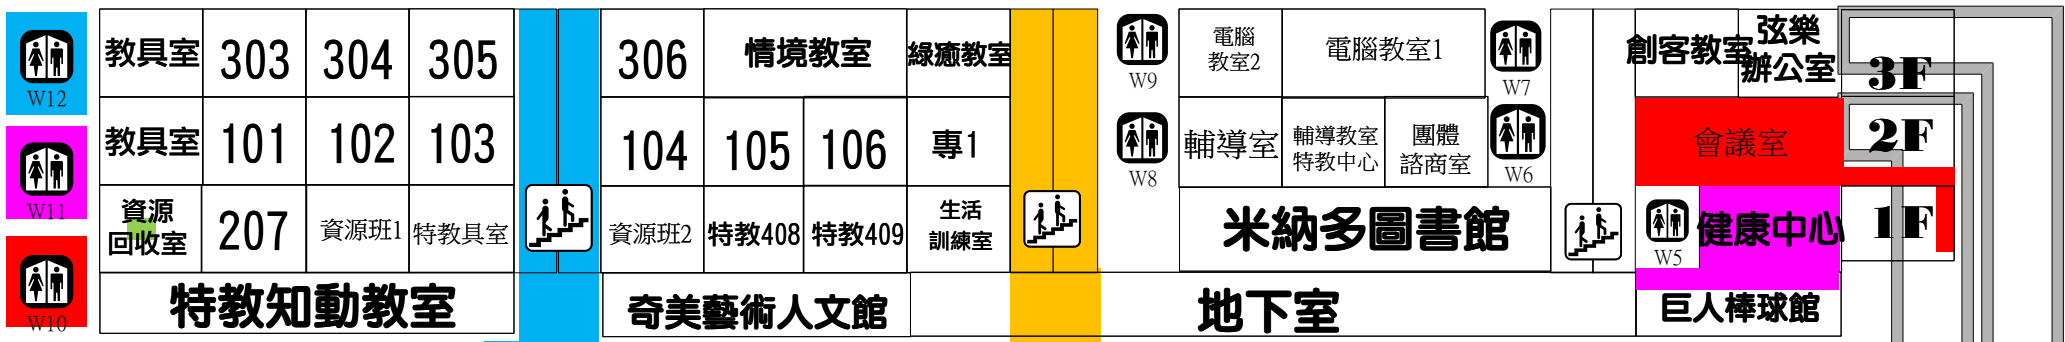

西側後門

教具室	303	304	305
教具室	101	102	103
資源回收室	207	資源班1	特教具室
特教知動教室			

306	情境教室		綠廊教室		
104	105	106	專1		
資源班2	特教408	特教409	生活訓練室		
奇美藝術人文館					

電腦教室2	電腦教室1			
輔導室	輔導教室 特教中心	團體 諮商室		
米納多圖書館				
地下室				

創客教室	弦樂辦公室
會議室	
健康中心	
巨人棒球館	

小西側門

舞蹈教室		
302	406	206
301	405	205
課桌椅	404	204
志工團	403	203
弦樂教室	402	202
教育局 檔案室	401	201
3F 2F 1F		

仁愛樓

餐廳

籃球場

- 301
- 302
- 303
- 304
- 305
- 306

西側後門

忠孝樓

- 401
- 402
- 403
- 404
- 405
- 406

小西側門

餐廳

籃球場

欖仁樹下

仁愛樓

P

教具室	303	304	305
教具室	101	102	103
資源回收室	207	資源班1	特教具室
特教知動教室			