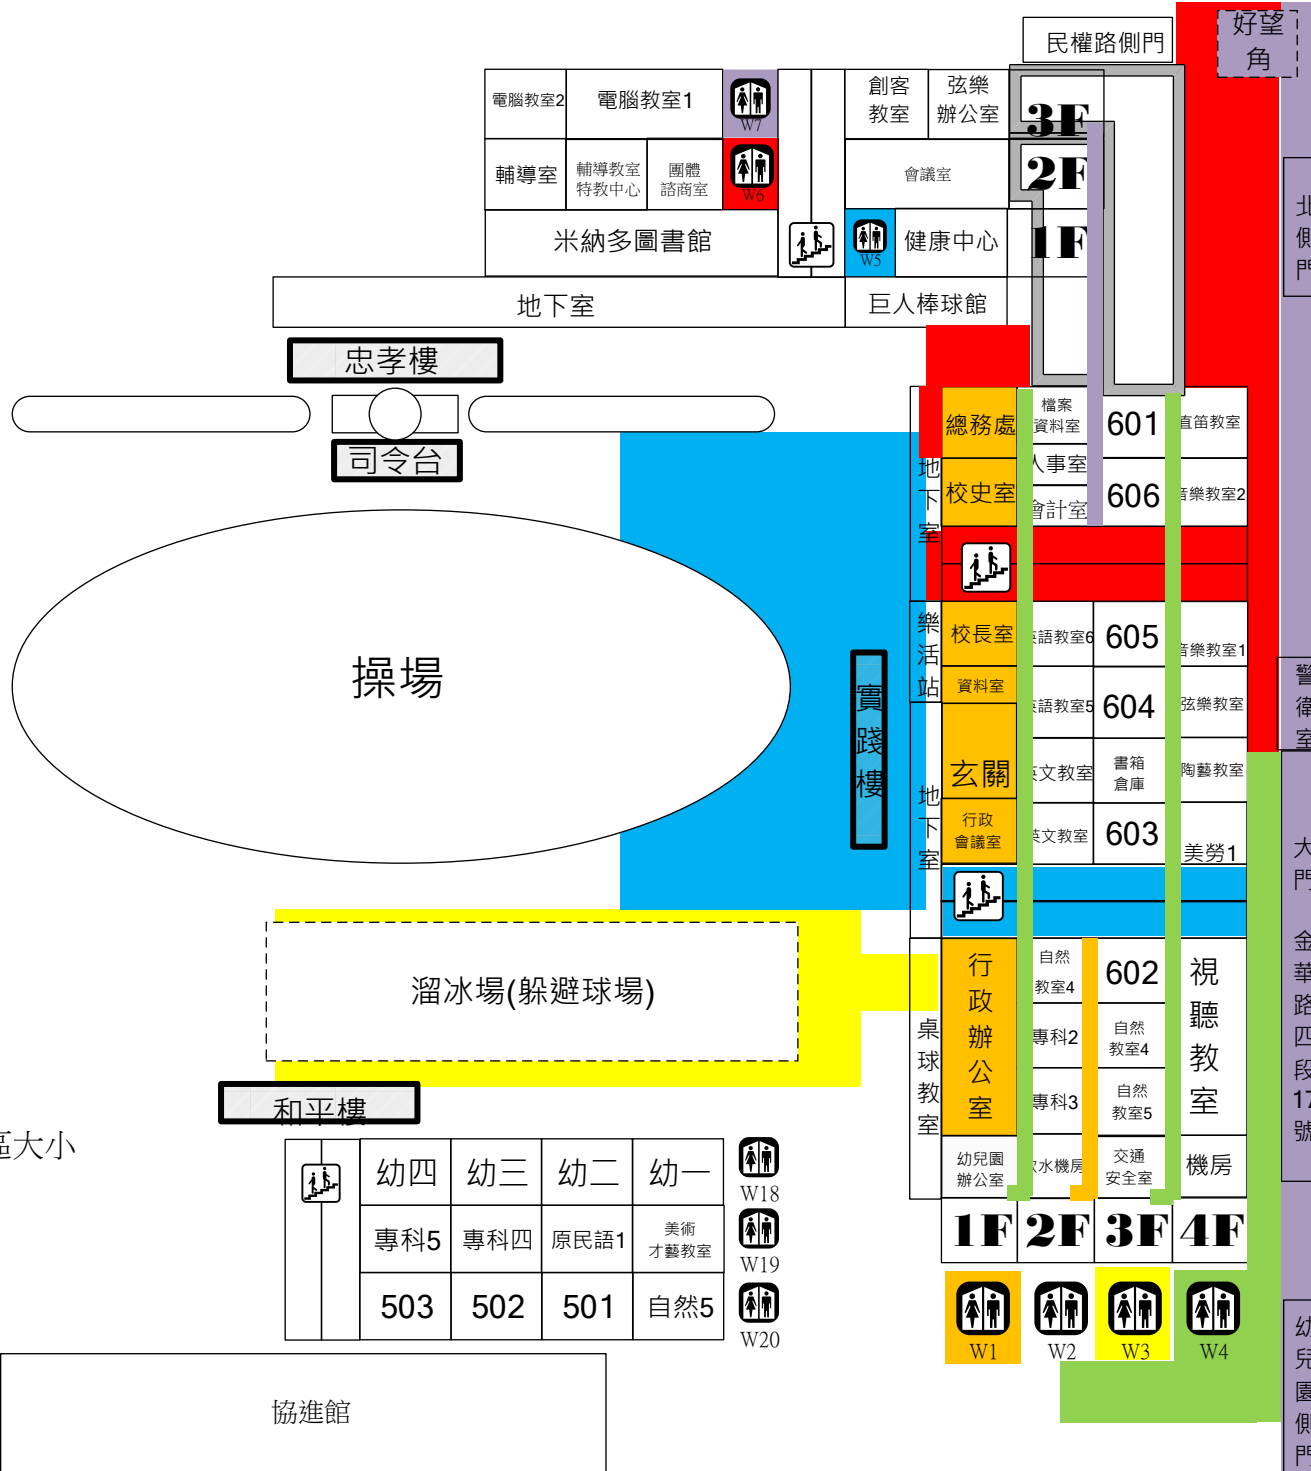

西側後門

小西側門

操場

色塊代表區域範圍、非實際掃區大小

西側後門

忠孝樓

司令台

- 401
- 402
- 403
- 404
- 405
- 406

色塊代表區域範圍、非實際掃區大小

小西側門

餐廳

籃球場

鉅仁通道

西側後門

小西側門

餐廳

籃球場

- 501
- 502
- 503
- 504
- 505
- 506
- 507

和平樓

幼兒園側門

色塊代表區域範圍、非實際掃區大小

- 601
- 602
- 603
- 604
- 605
- 606

色塊代表區域範圍、非實際掃區大小

協進館側門

協進館