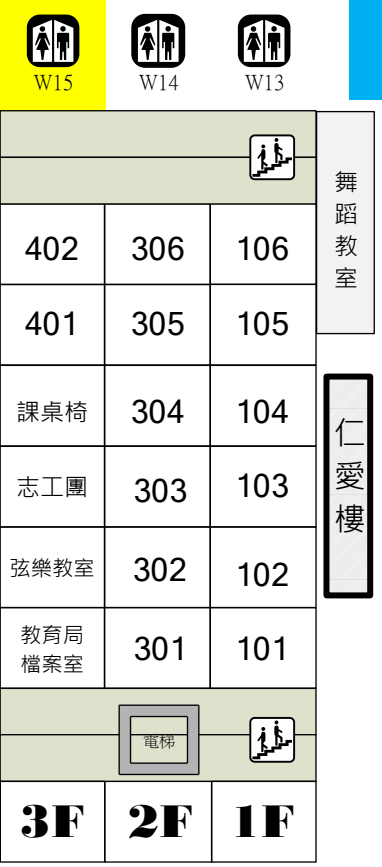

西側後門

小西側門

操場

色塊代表區域範圍、非實際掃區大小

西側後門

忠孝樓

司令台

- 401
- 402
- 403
- 404
- 405
- 406

色塊代表區域範圍、非實際掃區大小

小西側門

餐廳

籃球場

鉅仁通道

西側後門

小西側門

餐廳

籃球場

- 501
- 502
- 503
- 504
- 505
- 506
- 507

和平樓

幼兒園側門

色塊代表區域範圍、非實際掃區大小

- 601
- 602
- 603
- 604
- 605
- 606

色塊代表區域範圍、非實際掃區大小

協進館側門