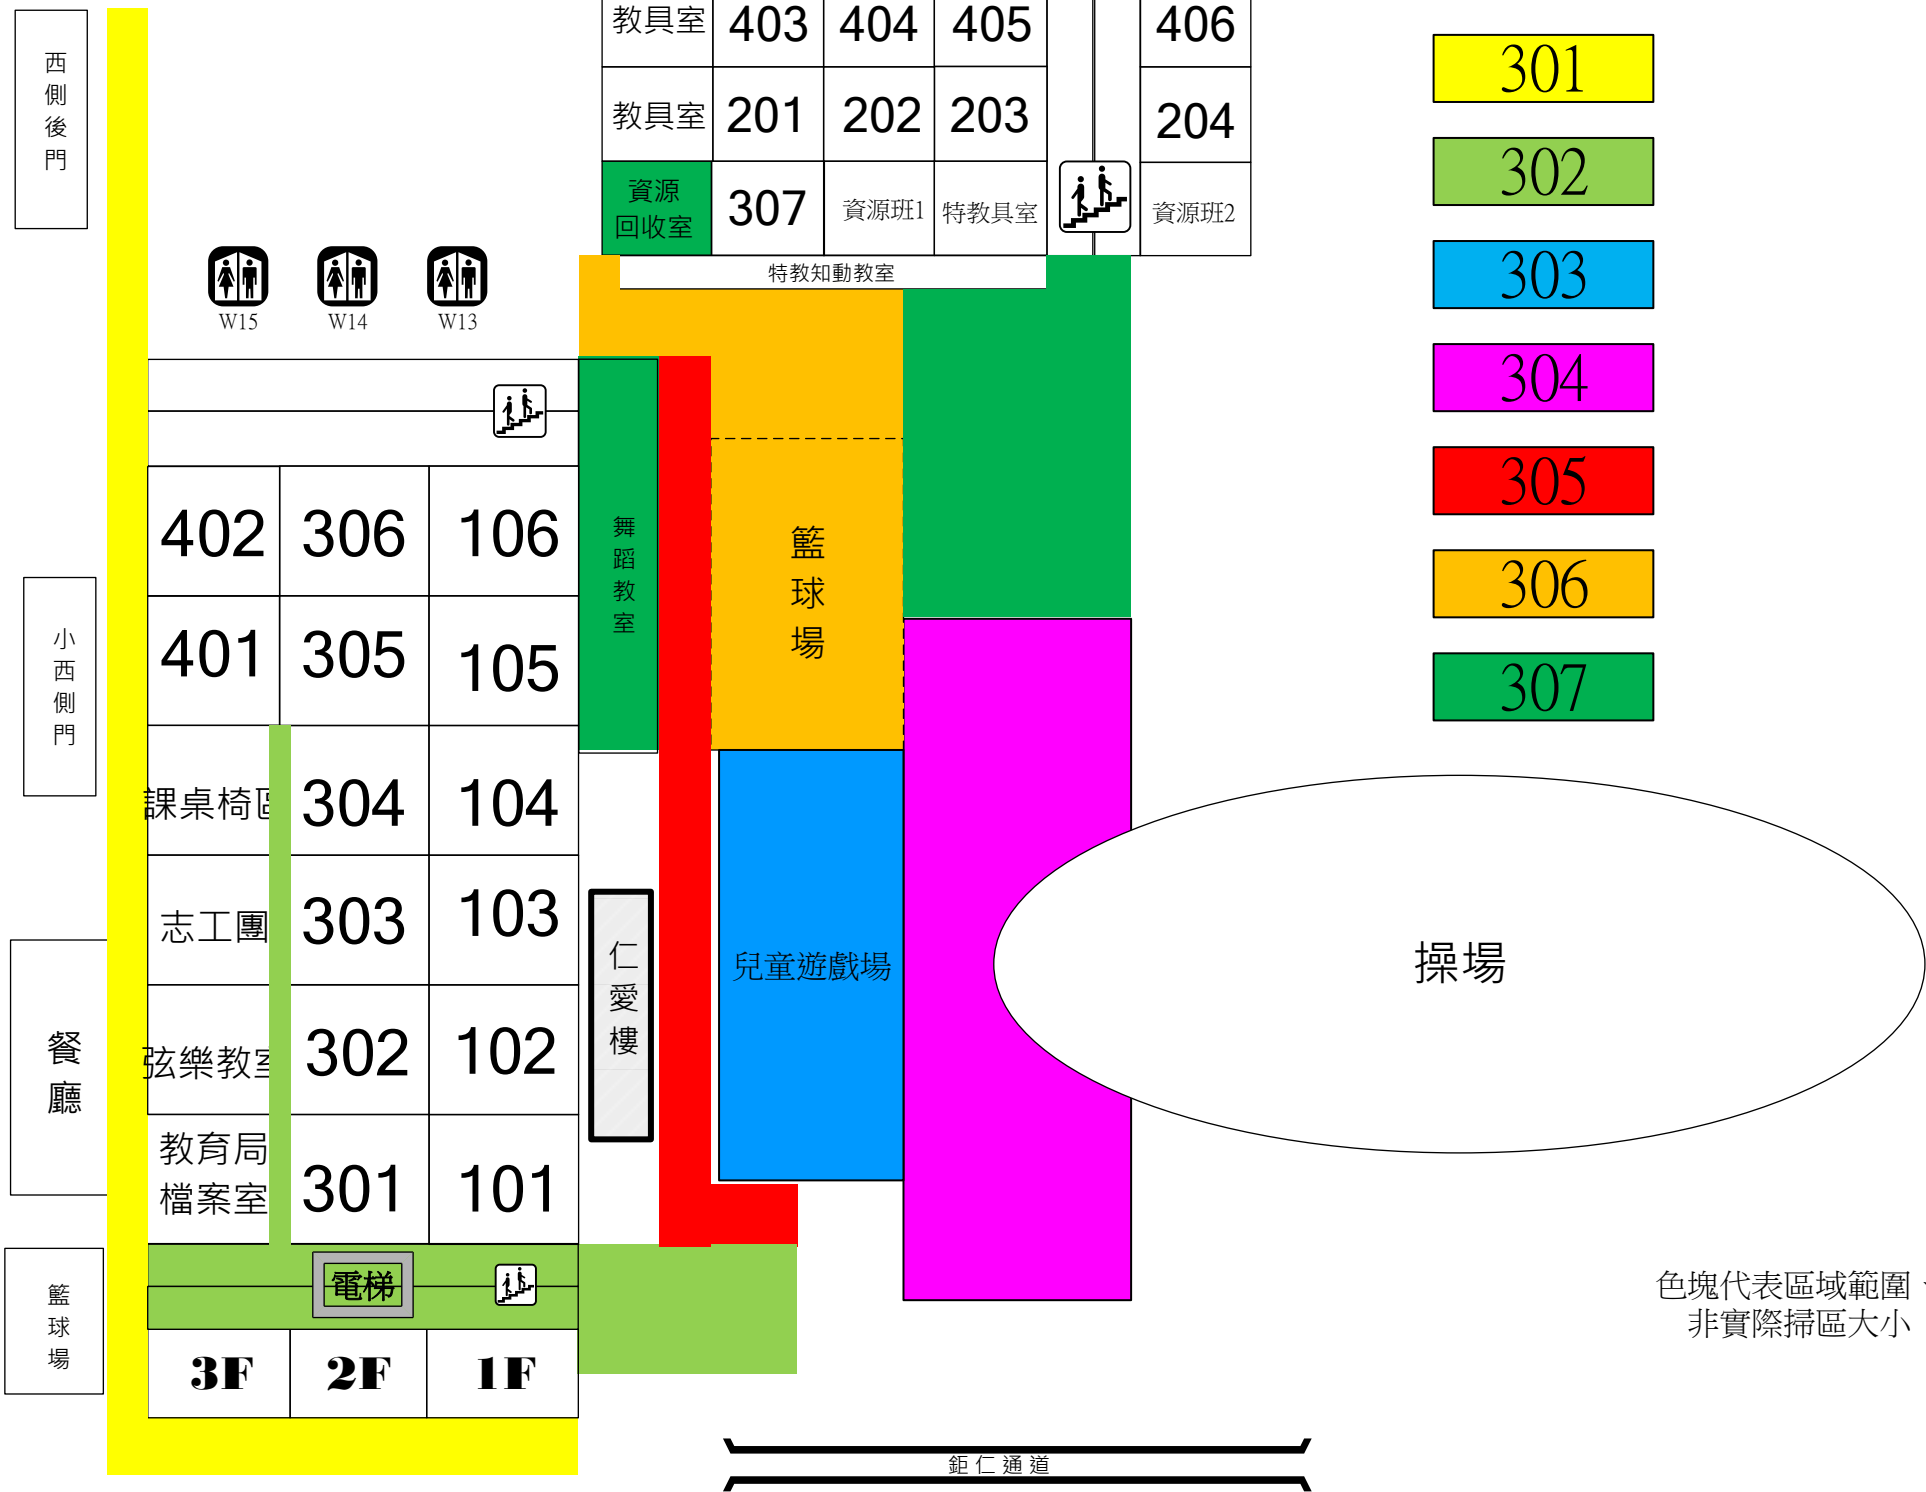

西側後門

小西側門

操場

色塊代表區域範圍、非實際掃區大小

西側後門

忠孝樓

司令台

- 401
- 402
- 403
- 404
- 405
- 406

色塊代表區域範圍、非實際掃區大小

小西側門

餐廳

籃球場

鉅仁通道

西側後門

小西側門

餐廳

籃球場

- 501
- 502
- 503
- 504
- 505
- 506
- 507

和平樓

幼兒園側門

色塊代表區域範圍、非實際掃區大小

- 601
- 602
- 603
- 604
- 605
- 606

色塊代表區域範圍、非實際掃區大小

協進館側門

協進館