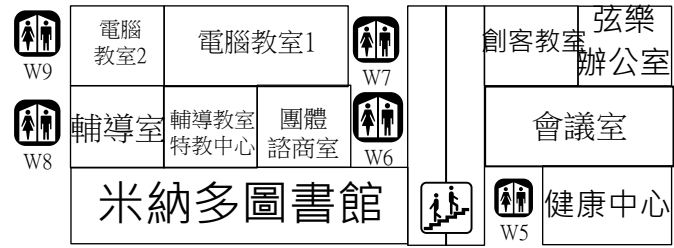

西側後門

小西側門

操場

色塊代表區域範圍、非實際掃區大小

西側後門

忠孝樓

司令台

- 401
- 402
- 403
- 404
- 405
- 406

色塊代表區域範圍、非實際掃區大小

小西側門

餐廳

籃球場

鉅仁通道

西側後門

小西側門

餐廳

籃球場

- 501
- 502
- 503
- 504
- 505
- 506
- 507

和平樓

幼兒園側門

色塊代表區域範圍、非實際掃區大小

- 601
- 602
- 603
- 604
- 605
- 606

色塊代表區域範圍、非實際掃區大小

協進館側門