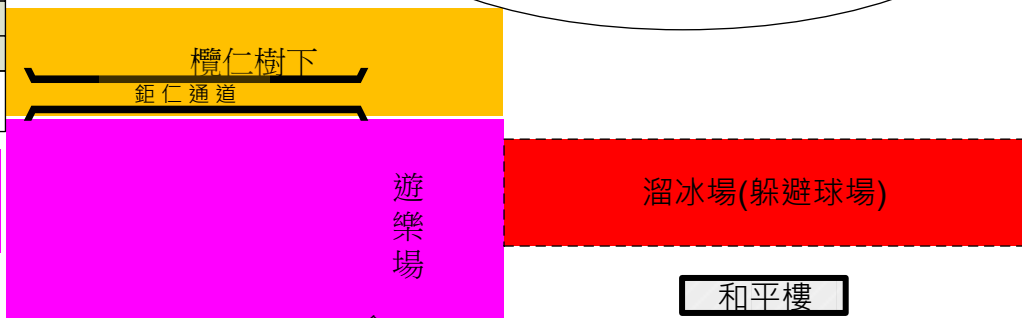

西側後門

小西側門

操場

色塊代表區域範圍、非實際掃區大小

西側後門

忠孝樓

司令台

- 401
- 402
- 403
- 404
- 405
- 406

色塊代表區域範圍、非實際掃區大小

小西側門

餐廳

籃球場

鉅仁通道

西側後門

小西側門

餐廳

籃球場

- 501
- 502
- 503
- 504
- 505
- 506
- 507

和平樓

幼兒園側門

色塊代表區域範圍、非實際掃區大小

- 601
- 602
- 603
- 604
- 605
- 606

色塊代表區域範圍、非實際掃區大小

協進館側門