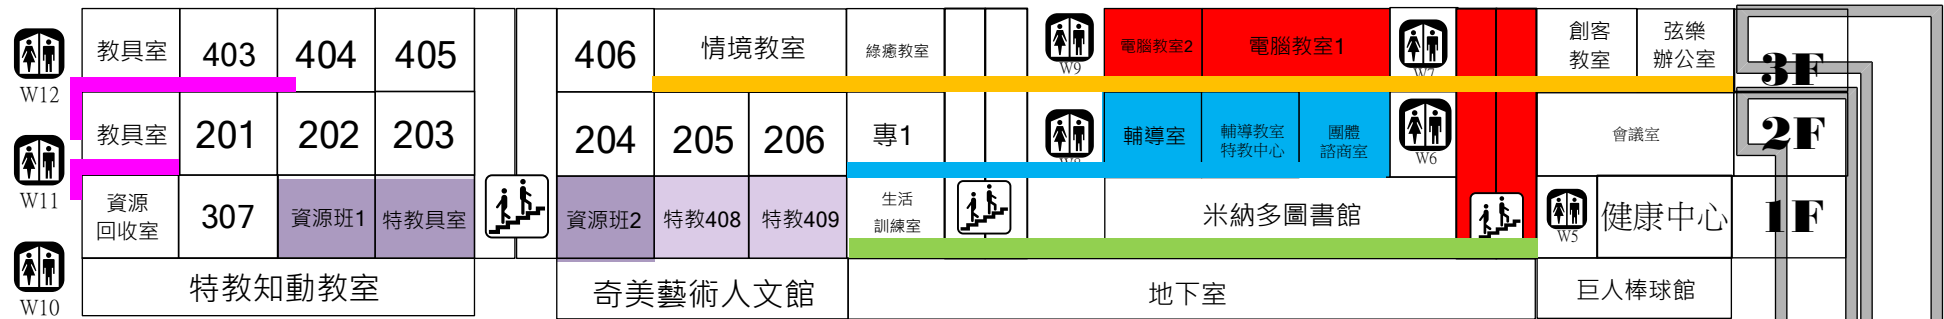

西側後門

小西側門

操場

色塊代表區域範圍、非實際掃區大小

西側後門

忠孝樓

司令台

- 401
- 402
- 403
- 404
- 405
- 406

色塊代表區域範圍、非實際掃區大小

小西側門

餐廳

籃球場

鉅仁通道

西側後門

小西側門

餐廳

籃球場

- 501
- 502
- 503
- 504
- 505
- 506
- 507

和平樓

幼兒園側門

色塊代表區域範圍、非實際掃區大小

- 601
- 602
- 603
- 604
- 605
- 606

色塊代表區域範圍、非實際掃區大小

協進館側門