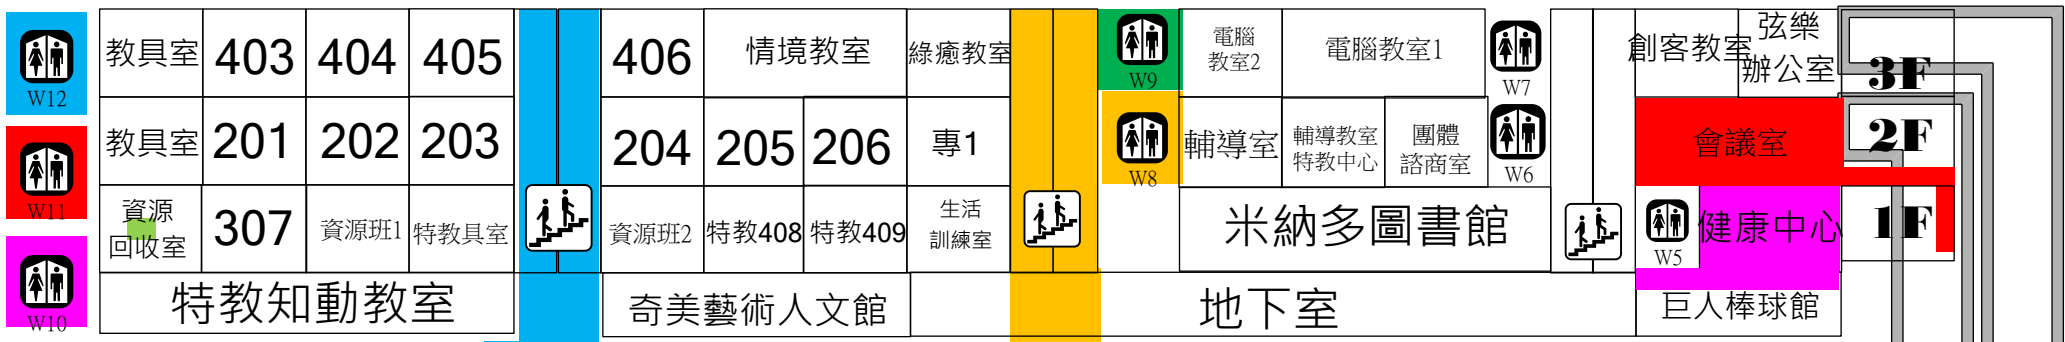

西側後門

小西側門

操場

色塊代表區域範圍、非實際掃區大小

西側後門

忠孝樓

司令台

- 401
- 402
- 403
- 404
- 405
- 406

色塊代表區域範圍、非實際掃區大小

小西側門

餐廳

籃球場

鉅仁通道

西側後門

小西側門

餐廳

籃球場

- 501
- 502
- 503
- 504
- 505
- 506
- 507

和平樓

幼兒園側門

色塊代表區域範圍、非實際掃區大小

- 601
- 602
- 603
- 604
- 605
- 606

色塊代表區域範圍、非實際掃區大小

協進館側門