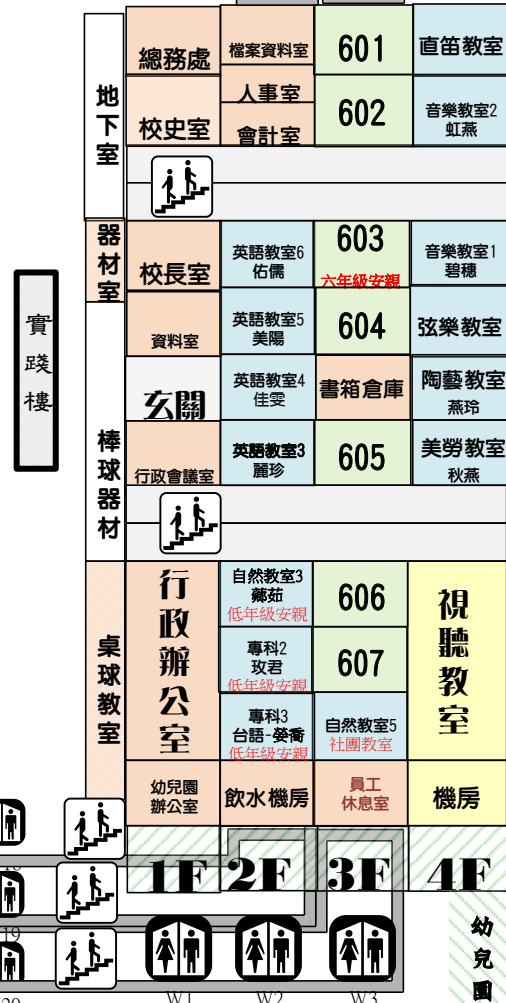

西側後門

小西側門

中央廚房

籃球場

民權路側門

好望角

北側門

警衛室

大門 金華路四段17號

幼兒園側門

# 112學年度校園分配圖