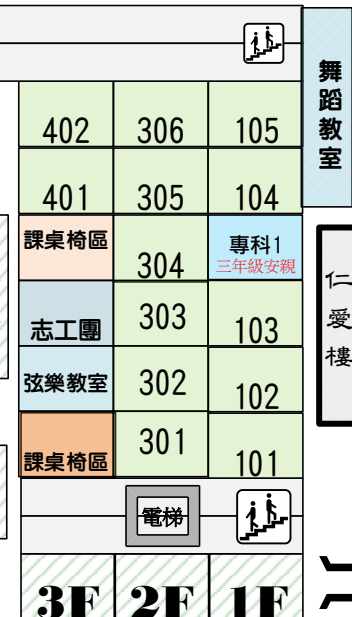

西側後門

小西側門

中央廚房

籃球場

民權路側門

好望角

北側門

警衛室

大門 金華路四段17號

幼兒園側門

# 112學年度校園分配圖