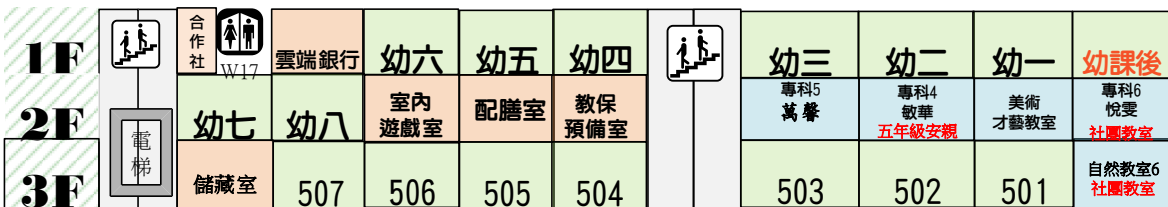

西側後門

小西側門

中央廚房

籃球場

民權路側門

好望角

北側門

警衛室

大門 金華路四段17號

幼兒園側門