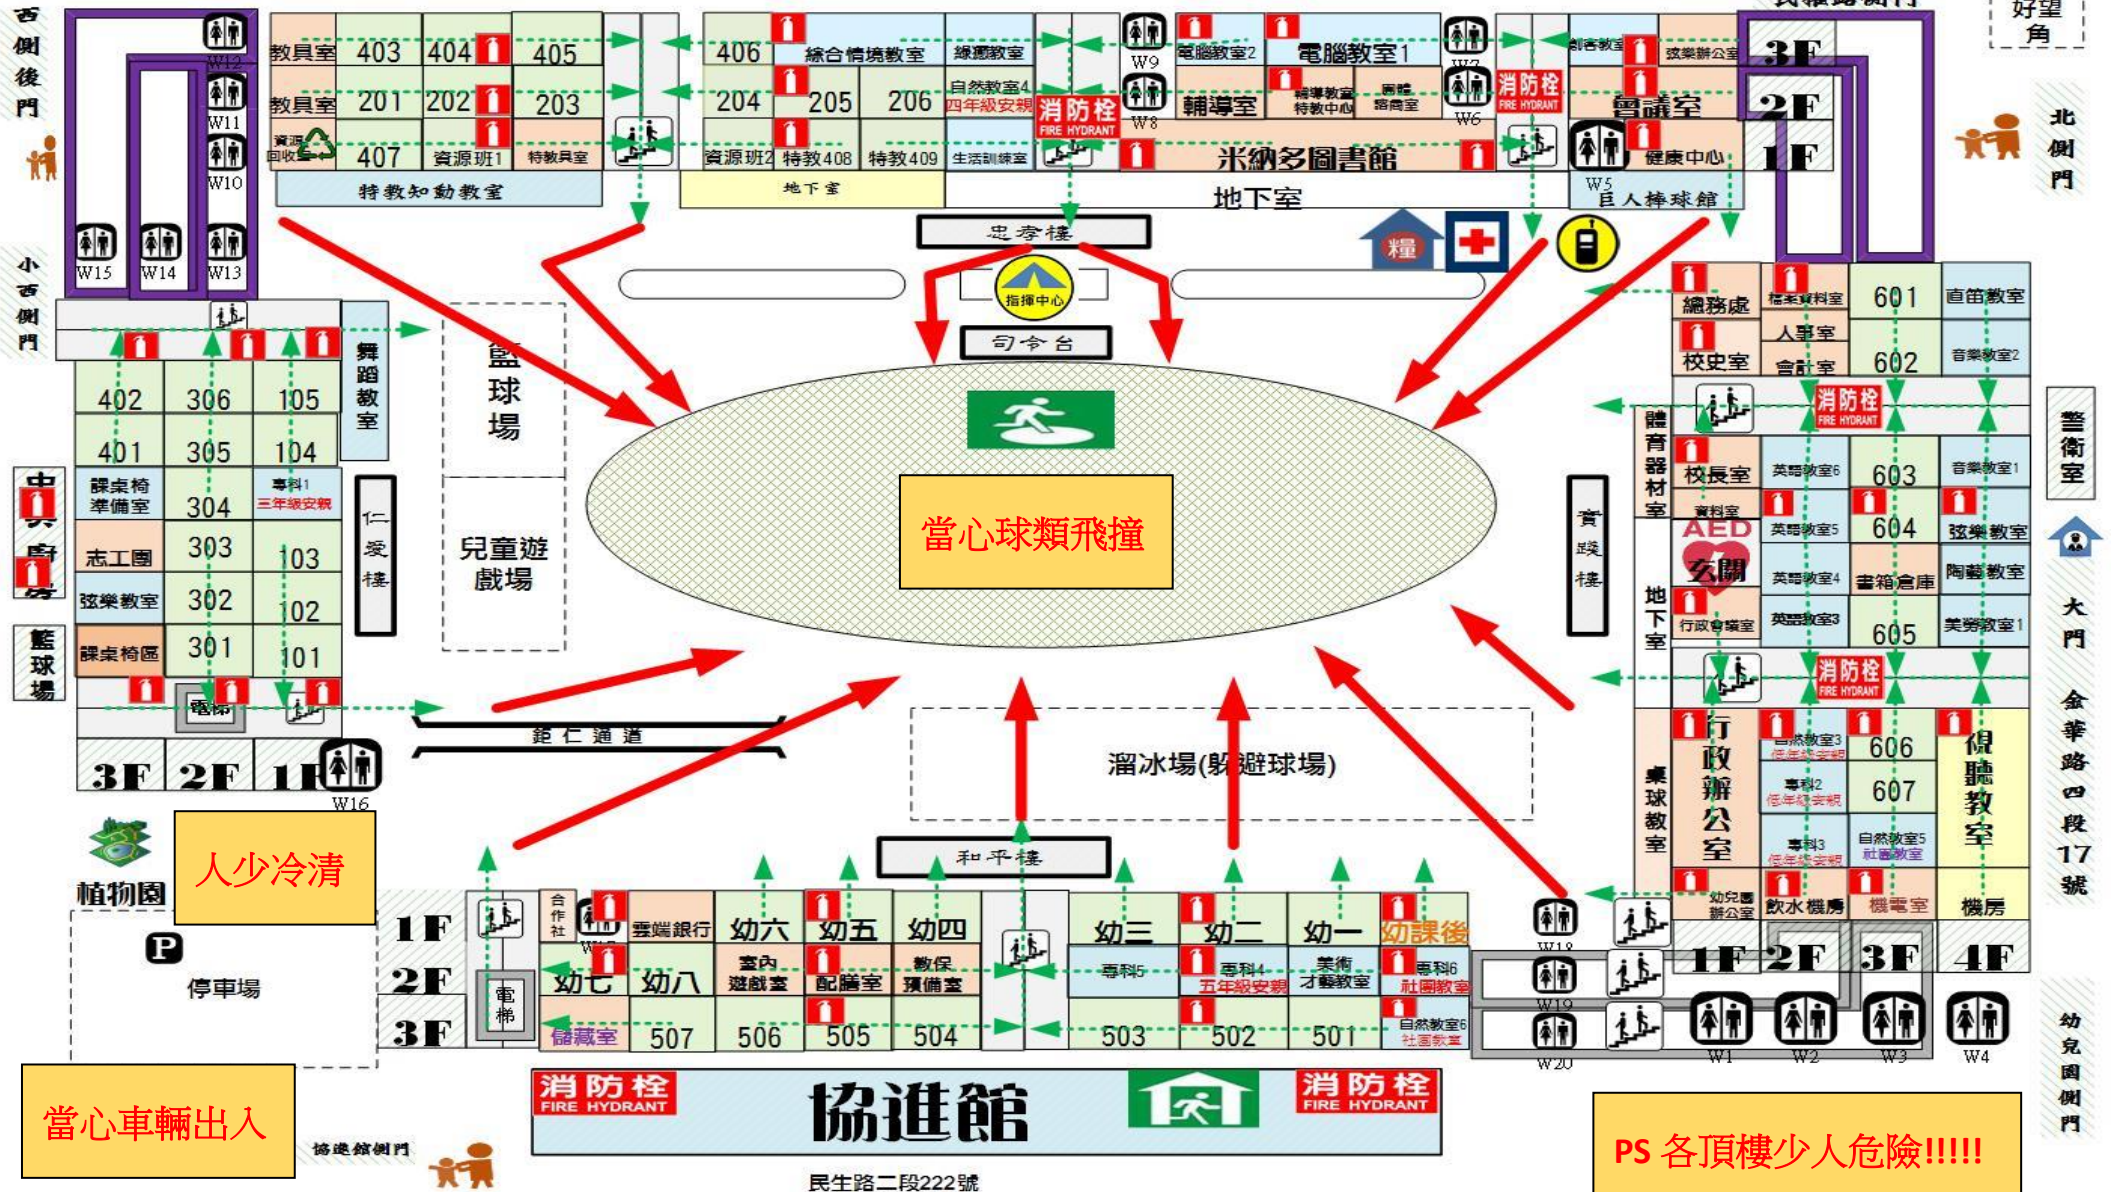

台南市中西區協進國小校園安全地圖

車多危險

黃底紅字為危險應注意地區

為逃生避難路線

當心車輛出入

當心球類飛撞

人少冷清

當心車輛出入

PS 各頂樓少人危險!!!!

協進館

民生路二段222號