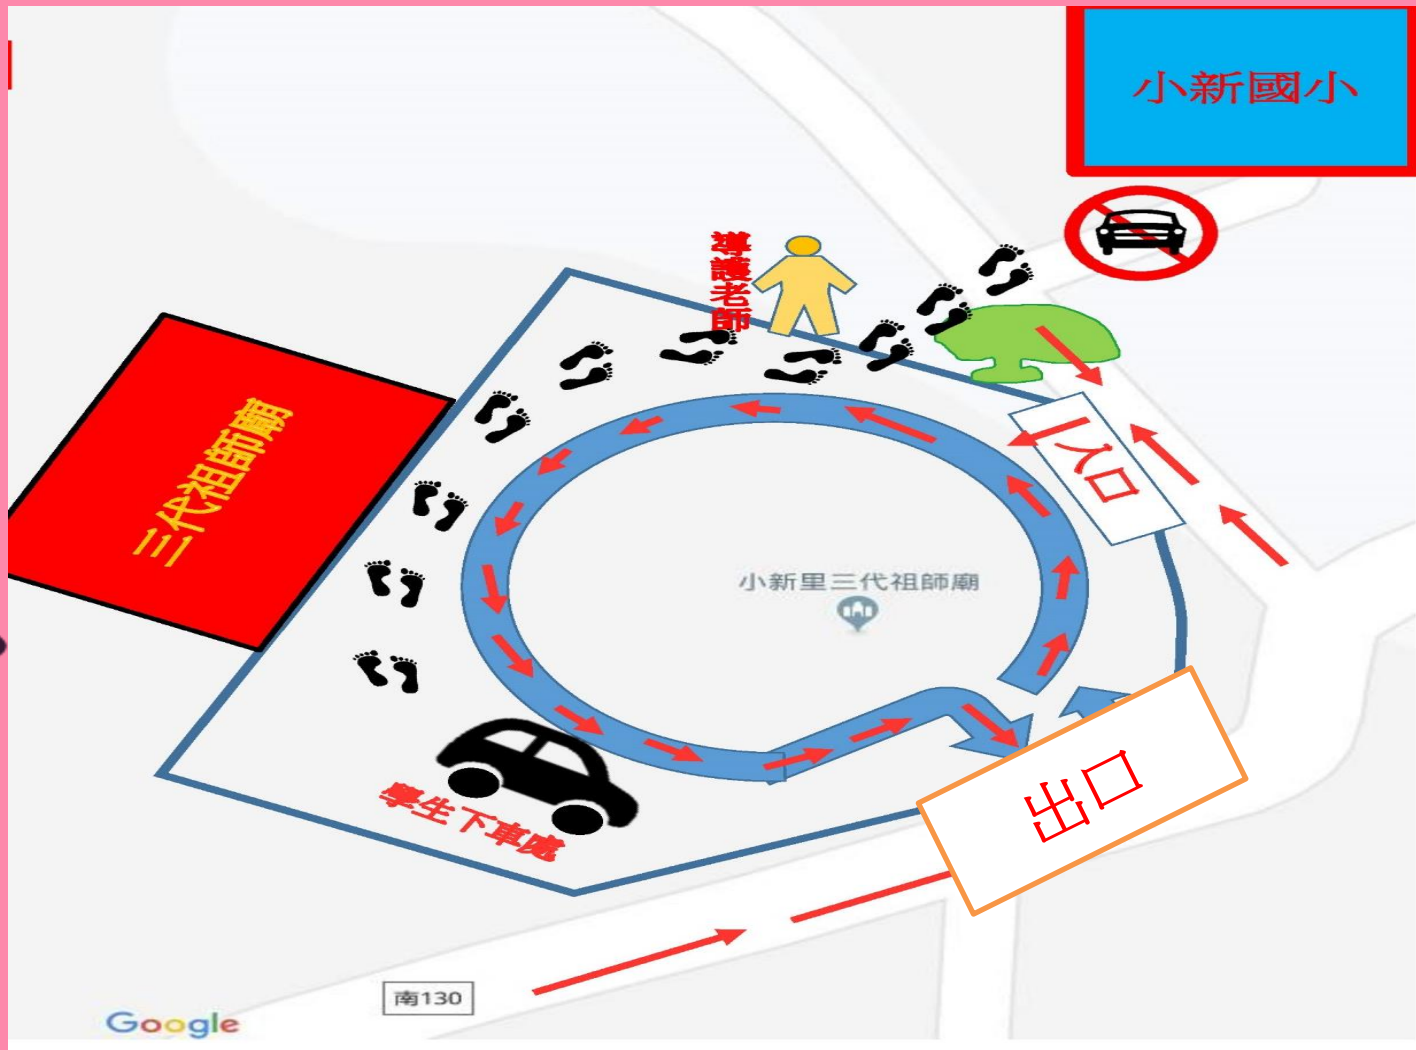

Welcome to Our

Siaosin

Family

上放學路線叮嚀

接近校區時

請放慢車速

請相互禮讓

平平安安 上學篇

01.

02.

03.

04

05

06

6月 2023

查看更多日期

出口

入口

Google

快樂快樂
回家篇

Go home happily

Welcome to Siaosin

汽車放置處

Welcome to Siaosin

機車放置處

機車可臨停於
祖師廟內之大榕樹
下，並請排放整齊。
孩子下車後由
導護老師引導入校。

祖師廟

校門

停

導護位置

6月 2023

查看更多日期