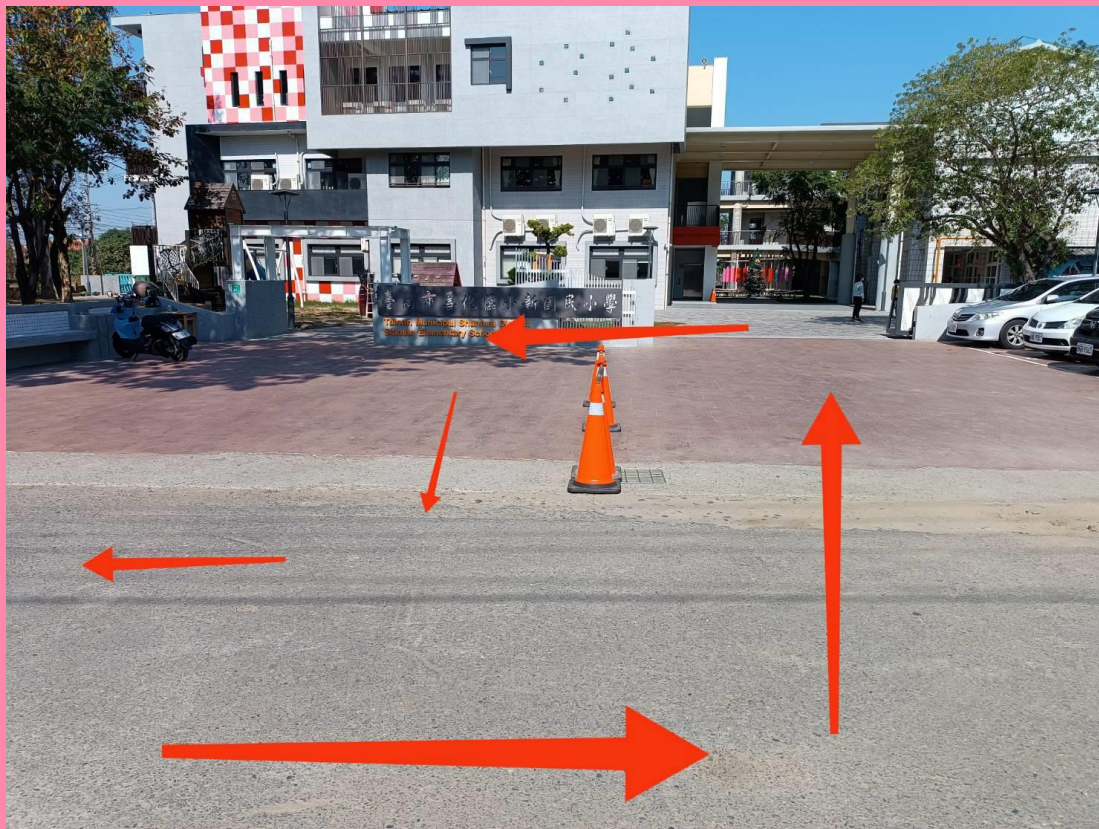

# 上放學路線叮嚀

接近校區時

**請放慢車速**

**請相互禮讓**

上放學路線

下雨篇

Go home happily

雨天學生上、放學路線：請車輛改至校門口接送  
(車輛動線如下)