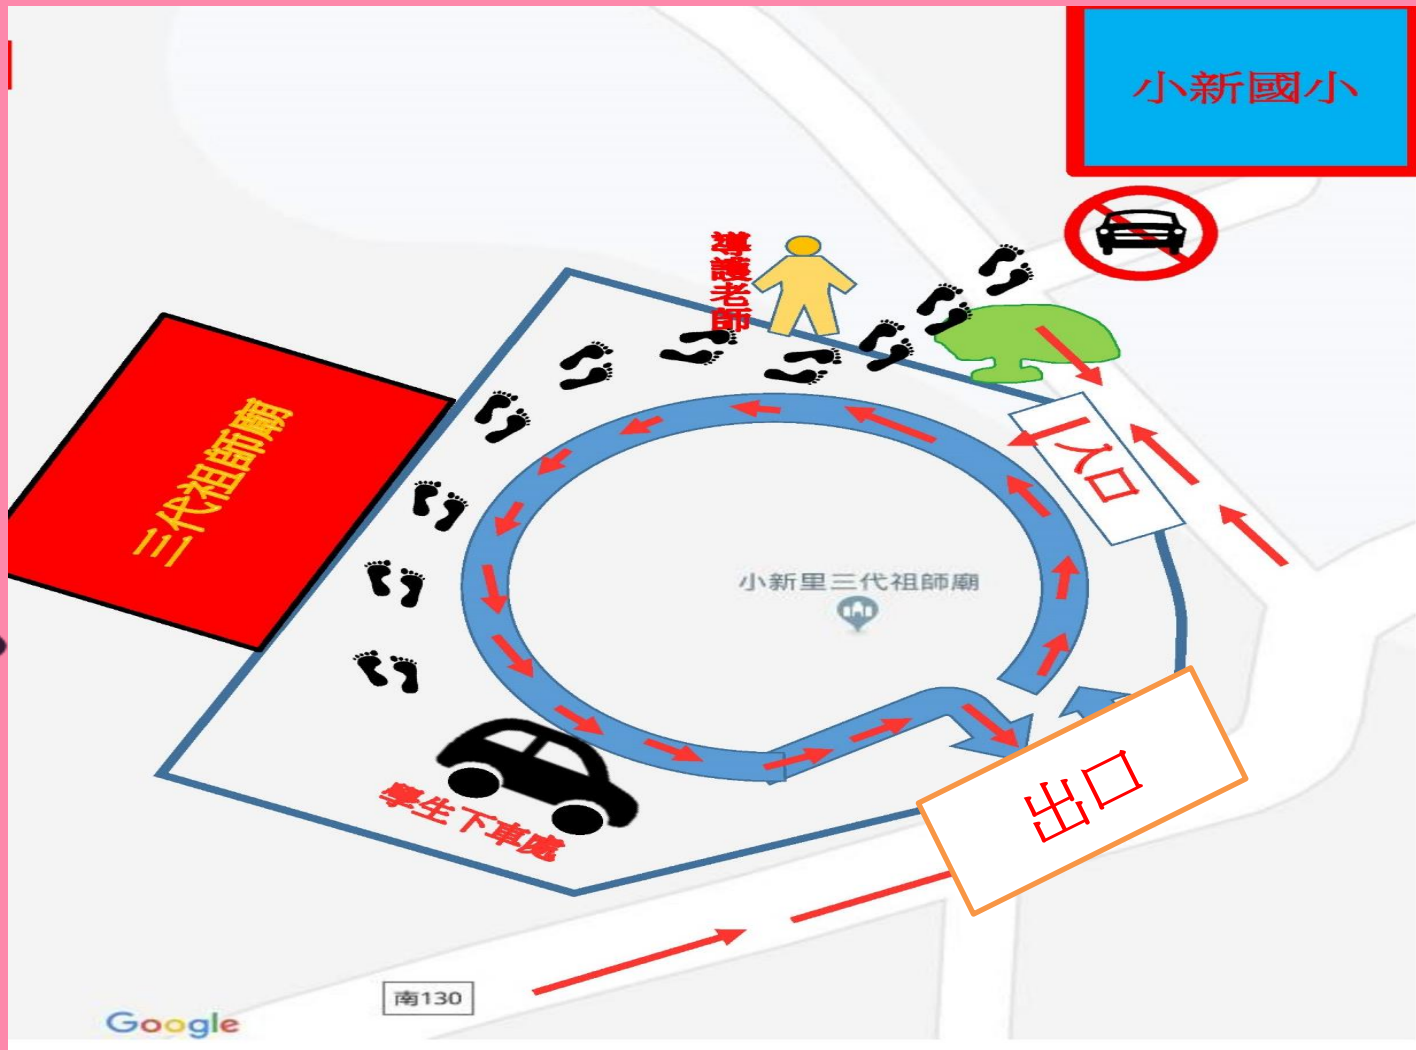

# 上放學路線叮嚀

接近校區時

**請放慢車速**

**請相互禮讓**

# 平平安安 上學篇

01.

02.

03.

04

05

06

6月 2023

查看更多日期

出口

入口

Google

快樂快樂  
回家篇

Go home happily

## 汽機車放置處

汽機車可臨停於祖師廟內之廣場及大榕樹下，並請排放整齊後，請家長及安親班老師再步行至校門口接同學放學。

祖師廟

校門  
停  
導護位置

6月 2023

查看更多日期