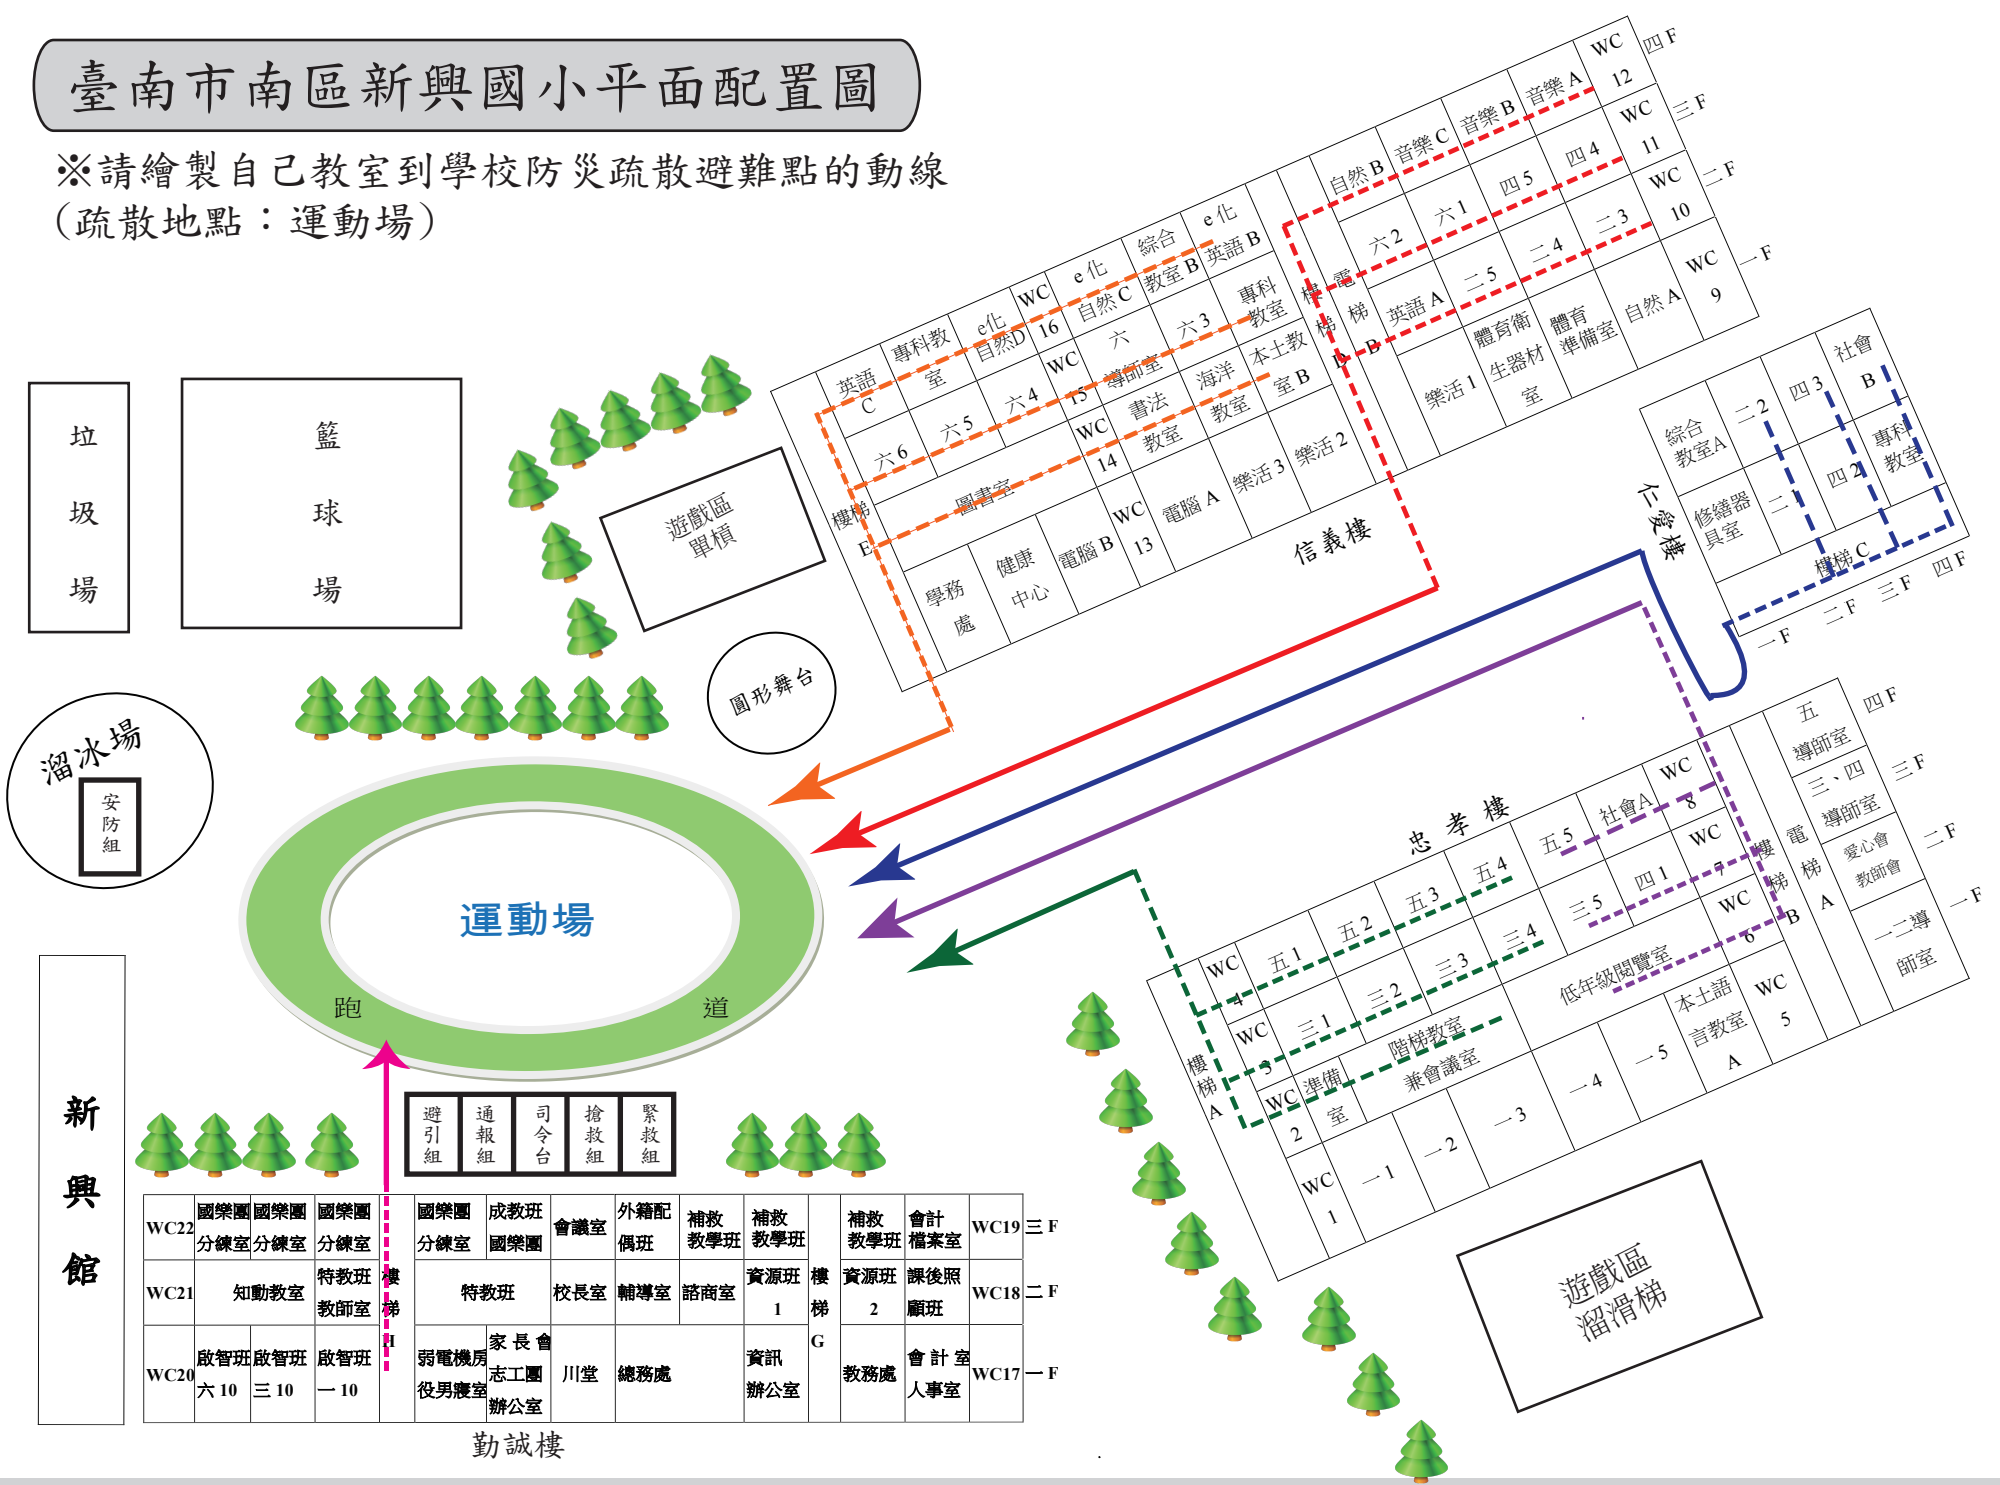

# 臺南市南區新興國小平面配置圖

※請繪製自己教室到學校防災疏散避難點的動線  
(疏散地點：運動場)

夏林路

垃圾場

籃球場

遊戲區  
單槓

溜冰場  
安防組

運動場  
跑道

避引組  
通報組  
司令台  
搶救組  
緊救組

新興館

WC22	國樂團分練室	國樂團分練室	國樂團分練室	國樂團分練室	成教班國樂團	會議室	外籍配偶班	補救教學班	補救教學班	補救教學班	會計檔案室	WC19	三F
WC21	知動教室	特教班教師室	特教班	特教班	校長室	輔導室	諮商室	資源班1	資源班2	課後照顧班	WC18	二F	
WC20	啟智班六10	啟智班三10	啟智班一10	弱電機房 役男寢室	家長會 志工團 辦公室	川堂	總務處	資訊辦公室	教務處	會計室 人事室	WC17	一F	

勤誠樓

新興路