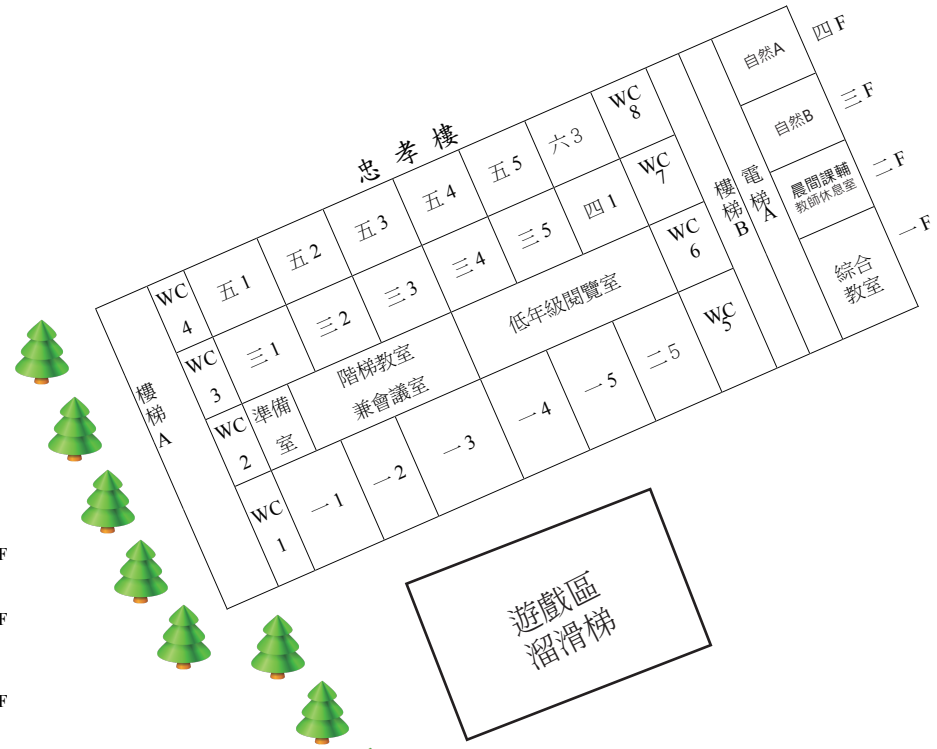

臺南市南區新興國小平面配置圖

※請繪製自己教室到學校防災疏散避難點的動線
(疏散地點：運動場)

夏林路

新興館

WC22					會議室	檔案室		檔案室	會計檔案室	WC19	三F		
WC21	知動教室	特教班教師室	樓梯	特教班 一10	校長室	輔導室	諮商室	資源班 1	資源班 課後照顧班	WC18	二F		
WC20	特教班 六10	特教班 五10	特教班 三10	H	弱電機房	家長會 志工團 役男寢室 辦公室	川堂	總務	資訊辦公室	教務處	會計室 人事室	WC17	一F

勤誠樓

新興路