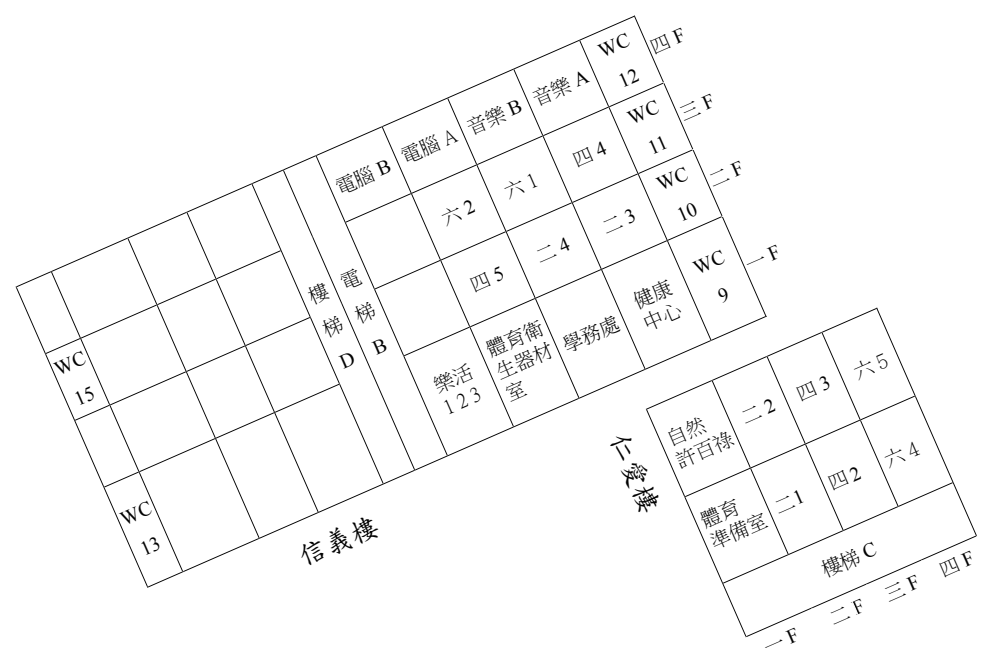

臺南市南區新興國小平面配置圖

※請繪製自己教室到學校防災疏散避難點的動線
(疏散地點：運動場)

夏林路

新興館

WC22					會議室	檔案室		檔案室	會計檔案室	WC19	三F		
WC21	知動教室	特教班教師室	樓梯	特教班 一10	校長室	輔導室	諮商室	資源班 1	資源班 課後照顧班	WC18	二F		
WC20	特教班 六10	特教班 五10	特教班 三10	H	弱電機房	家長會 志工團 役男寢室 辦公室	川堂	總務	資訊辦公室	教務處	會計室 人事室	WC17	一F

勤誠樓

新興路