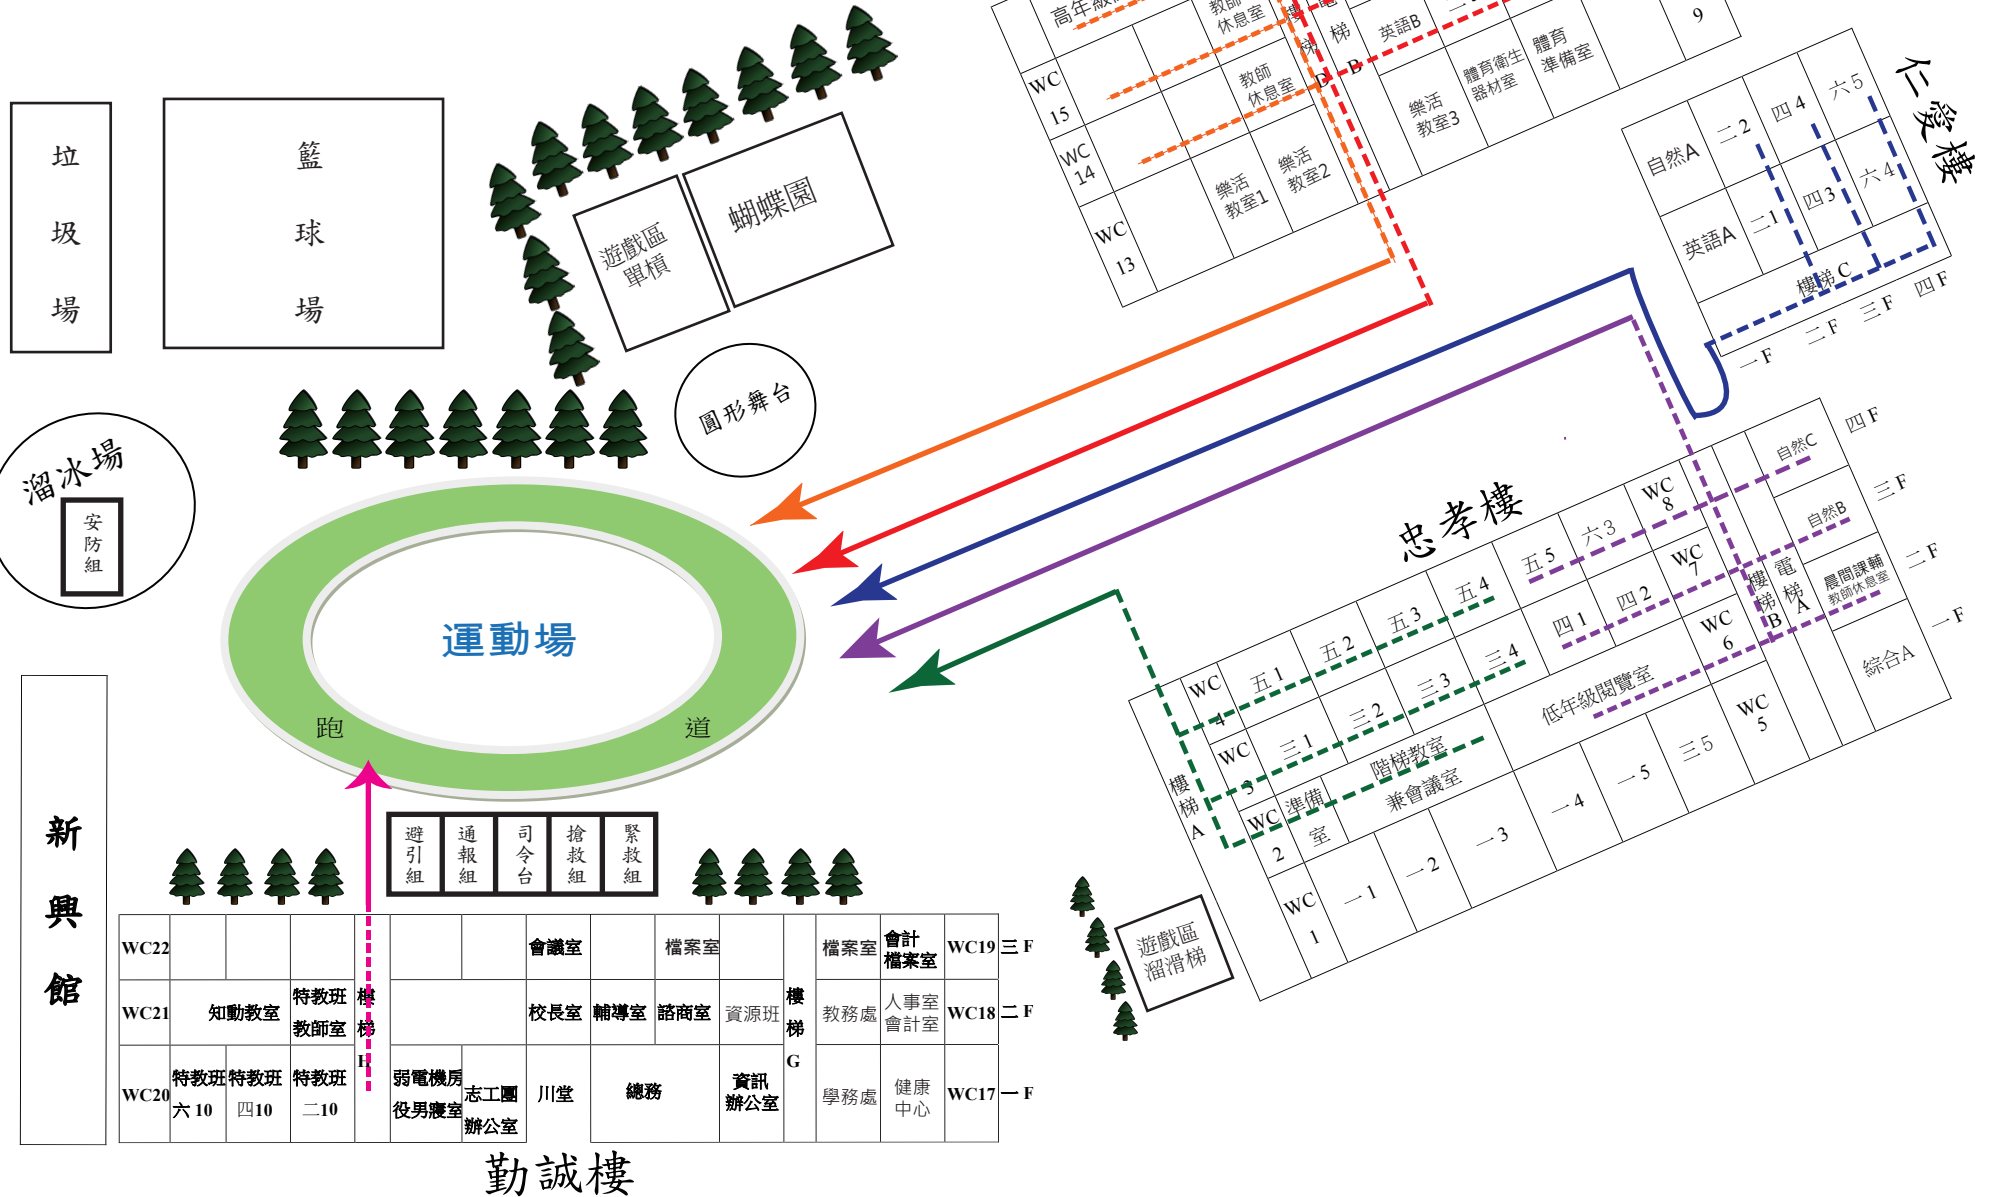

# 臺南市南區新興國小平面配置圖

※請繪製自己教室到學校防災疏散避難點的動線  
(疏散地點：運動場)

夏林路

新興路