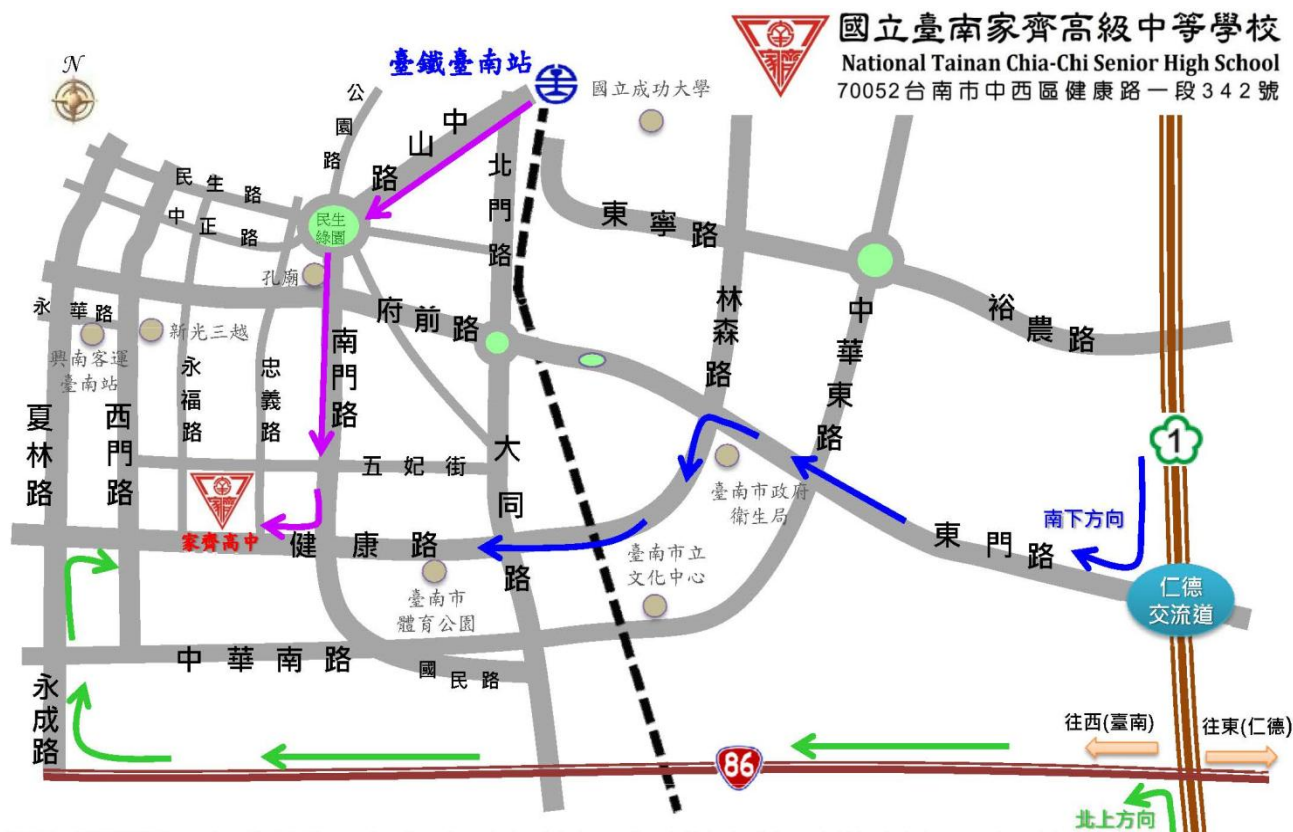

國立臺南家齊高級中等學校 106 年多元選修課程

邁向巔峰教師社群研習會

- 一、 目的：為加強山野教育教師帶領學生從事戶外山野活動之知識與技能，並提升教師野外地區緊急救護能力。
- 二、 主辦單位：國立臺南家齊高級中等學校邁向巔峰教師社群
- 三、 協辦單位：國立臺南家齊高級中等學校教務處
- 四、 日期時間：民國 106 年 12 月 13 日(星期三)
中午 12:00-16:00(11:30 開始報到)
- 五、 辦理地點：國立臺南家齊高級中等學校階梯會議室(臺南市中西區 700 健康路一段 342 號)
- 六、 參加對象：南區各級學校教師、從事山野教育工作或有興趣參加者。
- 七、 本研習會頒發之研習證書，須全程參與並完成簽到、退，教師及公務人員終身學習時數亦同。
- 八、 主講者：林政翰先生

九、 課程內容

時間	內容	主講者/主持人
11:30-12:00	報到及餐敘	工作人員
12:00-13:00	台灣戶外教育的願景	林政翰講師
13:00-14:00	團體登山的風險管理	
14:00-15:00	野外緊急救護	
15:00-15:50	緊急救護實務操作及分組練習	
15:50-16:00	交流及問答	

十、交通資訊

- 開車 **南下方向**: 國道一號仁德交流道下(臺南方向)→右轉接東門路→左轉接林森路→過地下道接健康路。
- 北上方向**: 國道一號→往西接 86 快速道路行至西段終點→右轉接永成路→直走接夏林路→右轉接健康路。
- 搭車 **臺鐵**: 臺南站下車後, 可接公車0右、0左、2、5至家齊女中站下車。
- 高鐵**: 1. 搭接駁車至府前路建興國中(孔廟)站下車, 左轉接忠義路直走, 途經樹林街、南寧街、五妃街, 至健康路再右轉。
- 2. 搭接駁車至永華路興南客運臺南站下車, 往新光三越方向行進, 至西門路右轉直行, 再至健康路左轉直走。