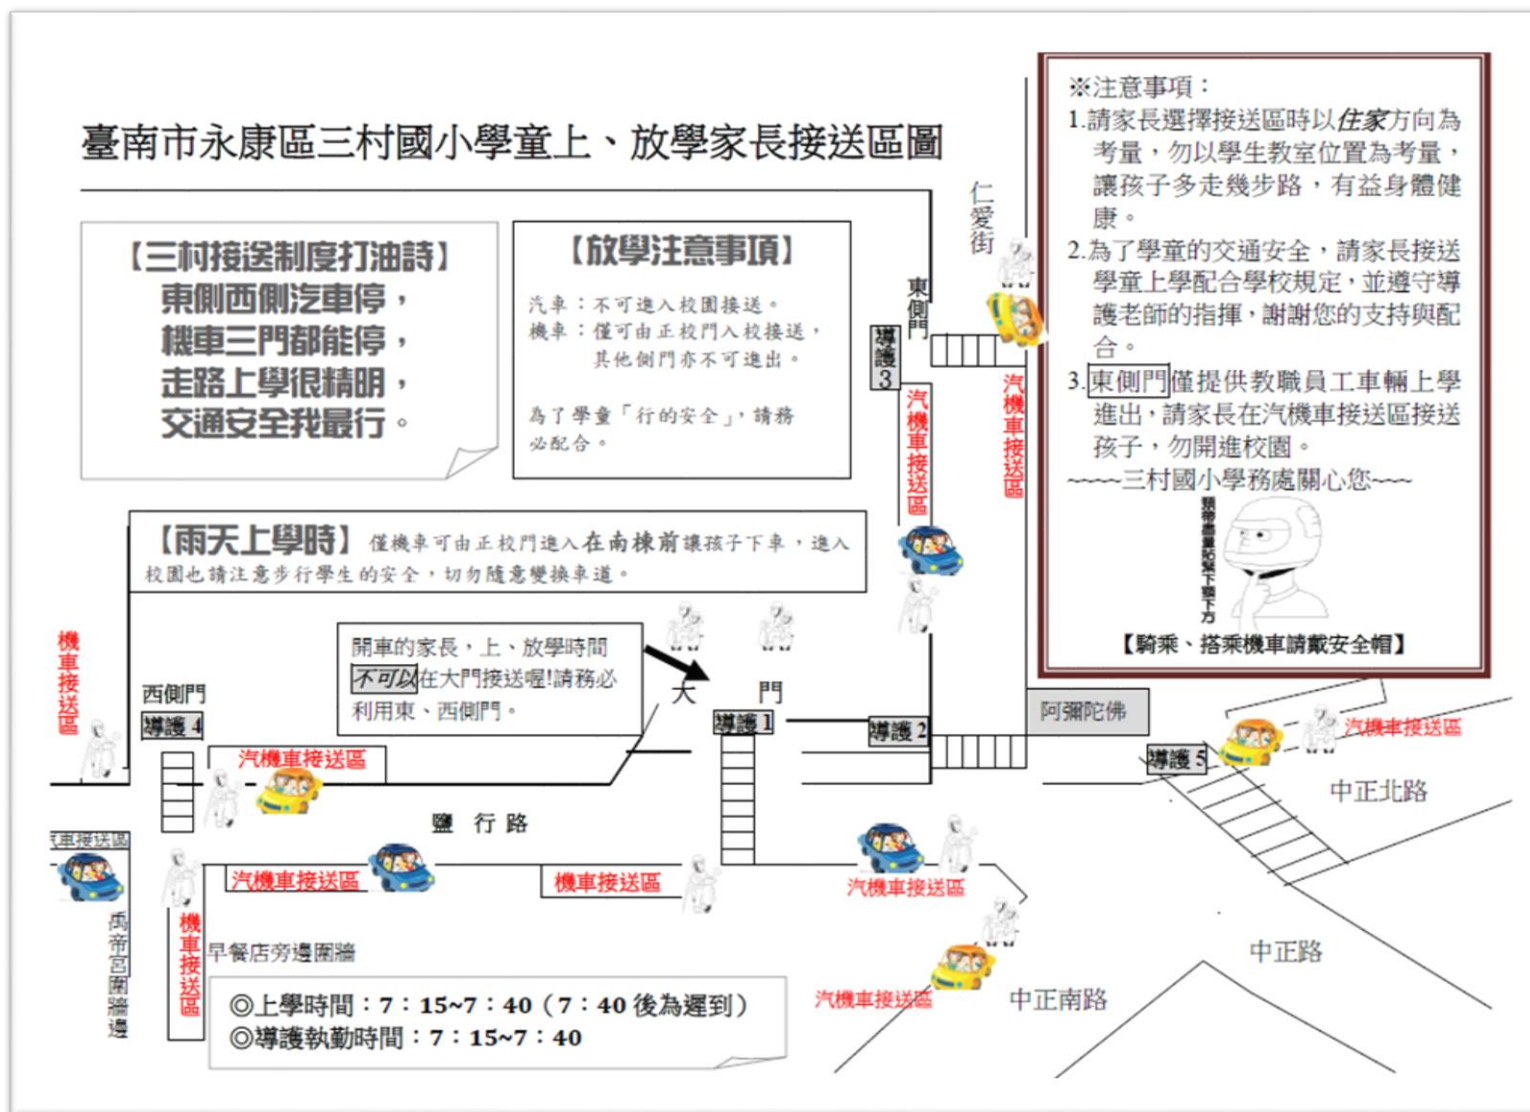

三村國小學童上學家長接送注意事項安全宣導

2022.08.31

▲本校有規劃汽機車接送區，請家長依規劃區停車接送，以維護學生上放學安全及避免造成交通壅塞。

各路口宣導

一、大門

說明：

1. 大門口機車接送區停車範圍為交通錐圍成之門字型區域（照片綠色範圍區），僅停一排摩托車。後排家長們請先稍作等待，待前排摩托車離去後，再往前停至停車區讓孩子下車。
2. 倒車迴轉區（照片紅色範圍）請保持淨空，請勿讓孩子在此區下車，避免與其他摩托車發生碰撞。
3. 孩子下車後請沿藍色箭頭行走。

說明：

1. 日前有民眾反應在此路口處常有檢舉達人照相舉發。
2. 請騎摩托車從大門進入校園的家長注意，請勿提早過彎跨越雙黃線左轉入校。
3. 摩托車請騎過行人穿越道後，到黃色網狀線區再左轉入校。

說明：

1. 中正北路汽機車接送區，從中正北路往臺南市區的家長可往前開至此區讓學生下車。
2. 此區上學期間店家尚未營業時可臨停，孩子下車後請盡速離去勿久留。

二、東側門

說明：

1. 東側門汽車停車區，請家長依序往前排列停車，此區約可停放3輛汽車。
2. 孩子下車後請盡速離去勿久留，避免造成後方車輛堵塞。

說明：

3. 當東側門旁汽機車停等區車輛停滿後，家長可再往前開至此區讓學生下車。
4. 此區亦為上學期間臨停區，孩子下車後請盡速離去勿久留，

二、西側門 (鹽行路)

說明：

1. 大門口黃色網狀線區上、放學期間禁止臨時停車，家長請勿在此區停車。
2. 汽車可再往前開至西側門圍牆旁停車。

說明：

1. 西側門汽車停等接送區，往禹帝宮方向的家長可開至此區讓學生下車。
2. 此區亦為上學期間臨停區，孩子下車後請盡速離去勿久留，避免造成後方車輛堵塞