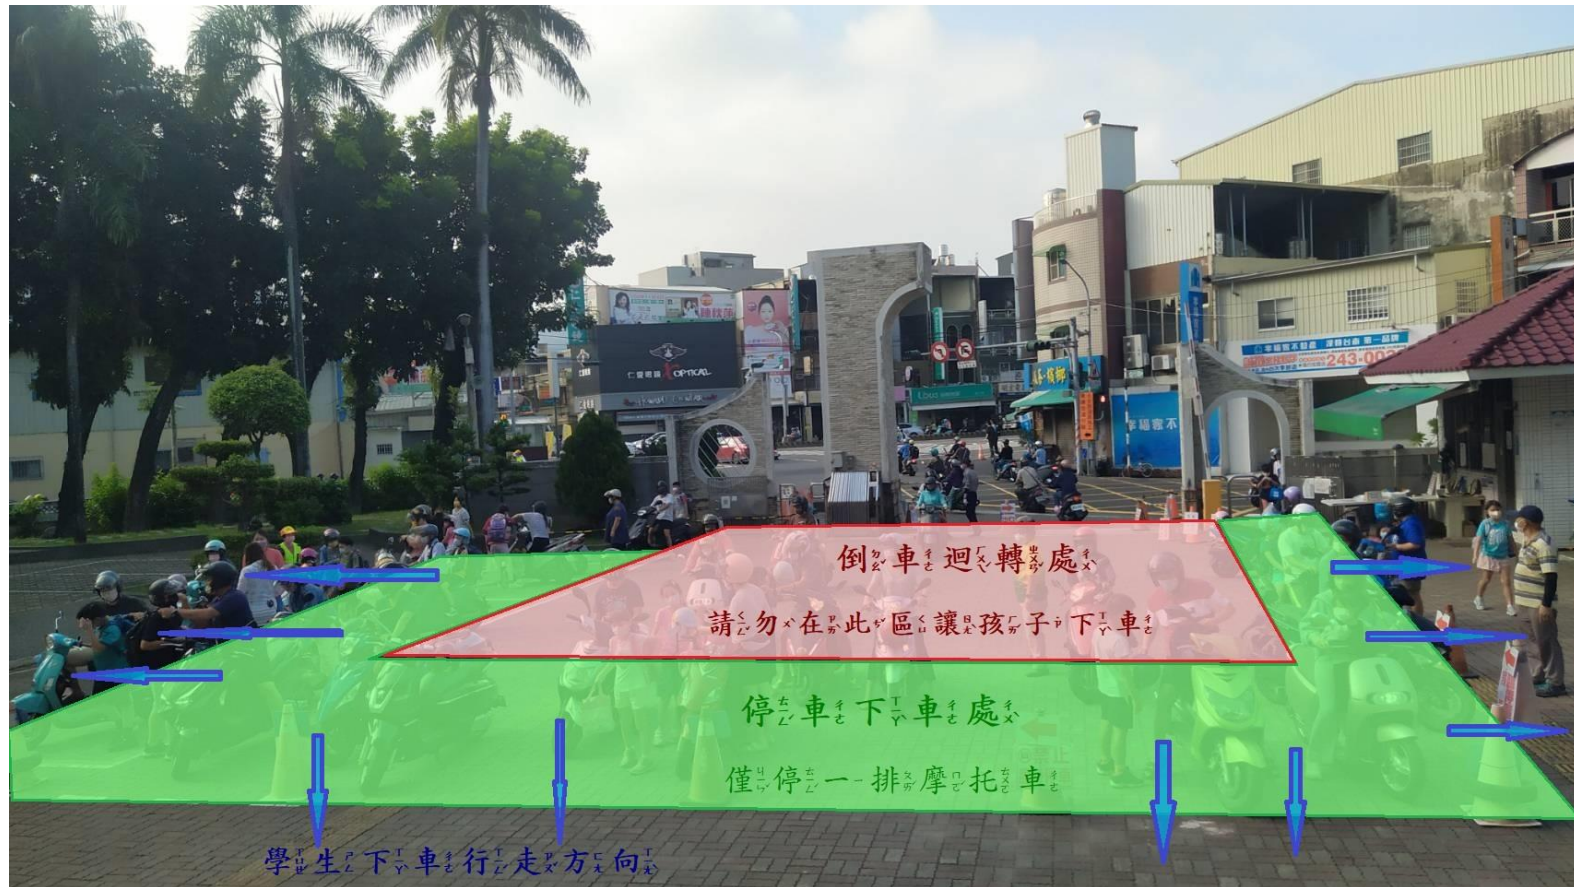

三村國小學童上學家長接送注意事項安全宣導

2022.08.31

▲本校有規劃汽機車接送區，請家長依規劃區停車接送，以維護學生上放學安全及避免造成交通壅塞。

各路口宣導

一、大門

說明：

1. 大門口機車接送區停車範圍為交通錐圍成之門字型區域（照片綠色範圍區），僅停一排摩托車。後排家長們請先稍作等待，待前排摩托車離去後，再往前停至停車區讓孩子下車。
2. 倒車迴轉區（照片紅色範圍）請保持淨空，請勿讓孩子在此區下車，避免與其他摩托車發生碰撞。
3. 孩子下車後請沿藍色箭頭行走。

說明：

1. 日前有民眾反應在此路口處常有檢舉達人照相舉發。
2. 請騎摩托車從大門進入校園的家長注意，請勿提早過彎跨越雙黃線左轉入校。
3. 摩托車請騎過行人穿越道後，到黃色網狀線區再左轉入校。

說明：

1. 中正北路汽機車接送區，從中正北路往臺南市區的家長可往前開至此區讓學生下車。
2. 此區上學期間店家尚未營業時可臨停，孩子下車後請盡速離去勿久留。

二、東側門

說明：

1. 東側門汽車停車區，請家長依序往前排列停車，此區約可停放3輛汽車。
2. 孩子下車後請盡速離去勿久留，避免造成後方車輛堵塞。

說明：

3. 當東側門旁汽機車停等區車輛停滿後，家長可再往前開至此區讓學生下車。
4. 此區亦為上學期間臨停區，孩子下車後請盡速離去勿久留，

二、西側門 (鹽行路)

說明：

1. 大門口黃色網狀線區上、放學期間禁止臨時停車，家長請勿在此區停車。
2. 汽車可再往前開至西側門圍牆旁停車。

說明：

1. 西側門汽車停等接送區，往禹帝宮方向的家長可開至此區讓學生下車。
2. 此區亦為上學期間臨停區，孩子下車後請盡速離去勿久留，避免造成後方車輛堵塞