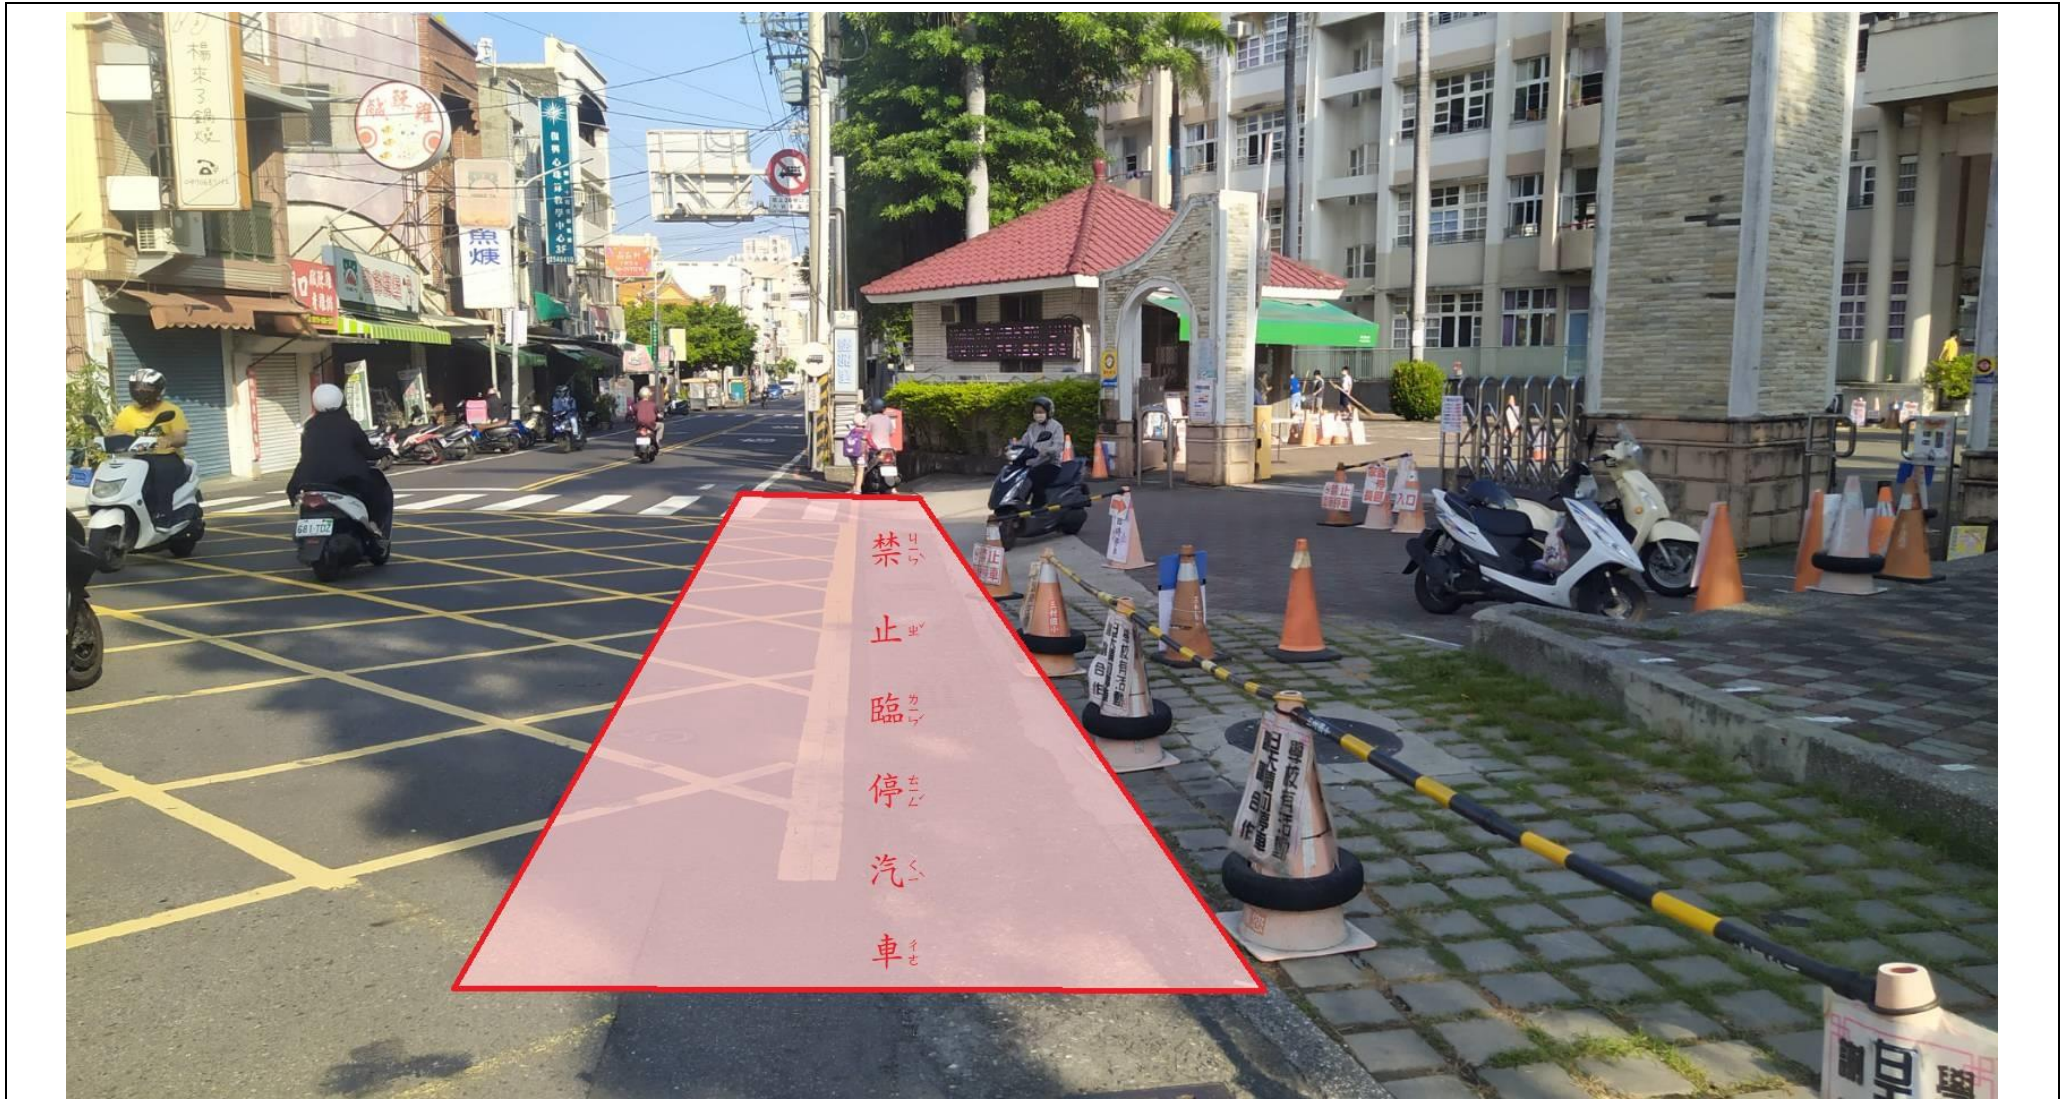

三村國小學童上學家長接送注意事項安全宣導

2022.08.31

▲本校有規劃汽機車接送區，請家長依規劃區停車接送，以維護學生上放學安全及避免造成交通壅塞。

各路口宣導

一、大門

說明：

1. 大門口機車接送區停車範圍為交通錐圍成之門字型區域（照片綠色範圍區），僅停一排摩托車。後排家長們請先稍作等待，待前排摩托車離去後，再往前停至停車區讓孩子下車。
2. 倒車迴轉區（照片紅色範圍）請保持淨空，請勿讓孩子在此區下車，避免與其他摩托車發生碰撞。
3. 孩子下車後請沿藍色箭頭行走。

說明：

1. 日前有民眾反應在此路口處常有檢舉達人照相舉發。
2. 請騎摩托車從大門進入校園的家長注意，請勿提早過彎跨越雙黃線左轉入校。
3. 摩托車請騎過行人穿越道後，到黃色網狀線區再左轉入校。

說明：

1. 中正北路汽機車接送區，從中正北路往臺南市區的家長可往前開至此區讓學生下車。
2. 此區上學期間店家尚未營業時可臨停，孩子下車後請盡速離去勿久留。

二、東側門

說明：

1. 東側門汽車停車區，請家長依序往前排列停車，此區約可停放3輛汽車。
2. 孩子下車後請盡速離去勿久留，避免造成後方車輛堵塞。

說明：

3. 當東側門旁汽機車停等區車輛停滿後，家長可再往前開至此區讓學生下車。
4. 此區亦為上學期間臨停區，孩子下車後請盡速離去勿久留，

二、西側門 (鹽行路)

說明：

1. 大門口黃色網狀線區上、放學期間禁止臨時停車，家長請勿在此區停車。
2. 汽車可再往前開至西側門圍牆旁停車。

說明：

1. 西側門汽車停等接送區，往禹帝宮方向的家長可開至此區讓學生下車。
2. 此區亦為上學期間臨停區，孩子下車後請盡速離去勿久留，避免造成後方車輛堵塞