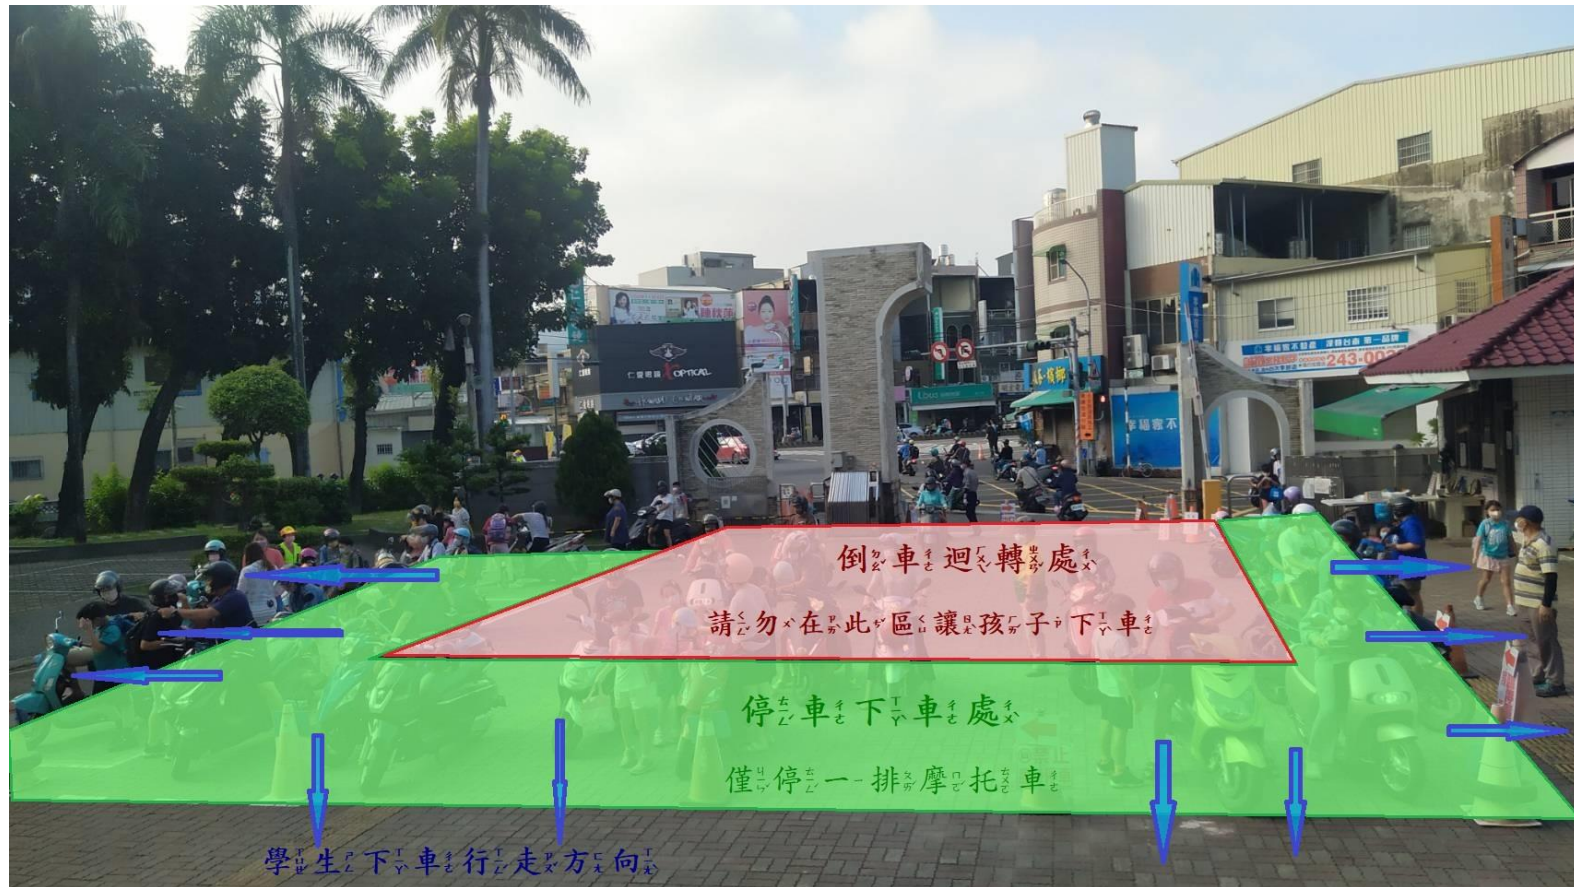

三村國小學童上學家長接送注意事項安全宣導

2023.08.31

▲本校有規劃汽機車接送區，請家長依規劃區停車接送，以維護學生上放學安全及避免造成交通壅塞。

各路口宣導

一、大門

說明：

1. 大門口機車接送區停車範圍為交通錐圍成之門字型區域（照片綠色範圍區），僅停一排摩托車。後排家長們請先稍作等待，待前排摩托車離去後，再往前停至停車區讓孩子下車。
2. 倒車迴轉區（照片紅色範圍）請保持淨空，請勿讓孩子在此區下車，避免與其他摩托車發生碰撞。
3. 孩子下車後請沿藍色箭頭行走。

說明：

1. 日前有民眾反應在此路口處常有檢舉達人照相舉發。
2. 請騎摩托車從大門進入校園的家長注意，請勿提早過彎跨越雙黃線左轉入校。
3. 摩托車請騎過行人穿越道後，到黃色網狀線區再左轉入校。

說明：

1. 大門口黃色網狀線區上、放學期間全面禁止臨時停車，家長請勿在此區停車。
2. 汽車可再往前開至西側門圍牆旁停車。

說明：

1. 中正北路汽機車接送區，從中正北路往臺南市區的家長可往前開至此區讓學生下車。
2. 此區上學期間店家尚未營業時可臨停，孩子下車後請盡速離去勿久留。

二、東側門

說明：

1. 東側門汽車停車區，請家長依序往前排列停車，此區約可停放3輛汽車。
2. 孩子下車後請盡速離去勿久留，避免造成後方車輛堵塞。

說明：

1. 當東側門旁汽機車停等區車輛停滿後，家長可再往前開至此區讓學生下車。
2. 此區亦為上學期間臨停區，孩子下車後請盡速離去勿久留。

說明：

1. 此區亦為上學期間臨停區，孩子下車後請盡速離去勿久留。

二、西側門（鹽行路）

說明：

1. 西側門汽車停等接送區，往禹帝宮方向的家長可開至此區讓學生下車。
2. 此區亦為上學期間臨停區，孩子下車後請盡速離去勿久留，避免造成後方車輛堵塞。