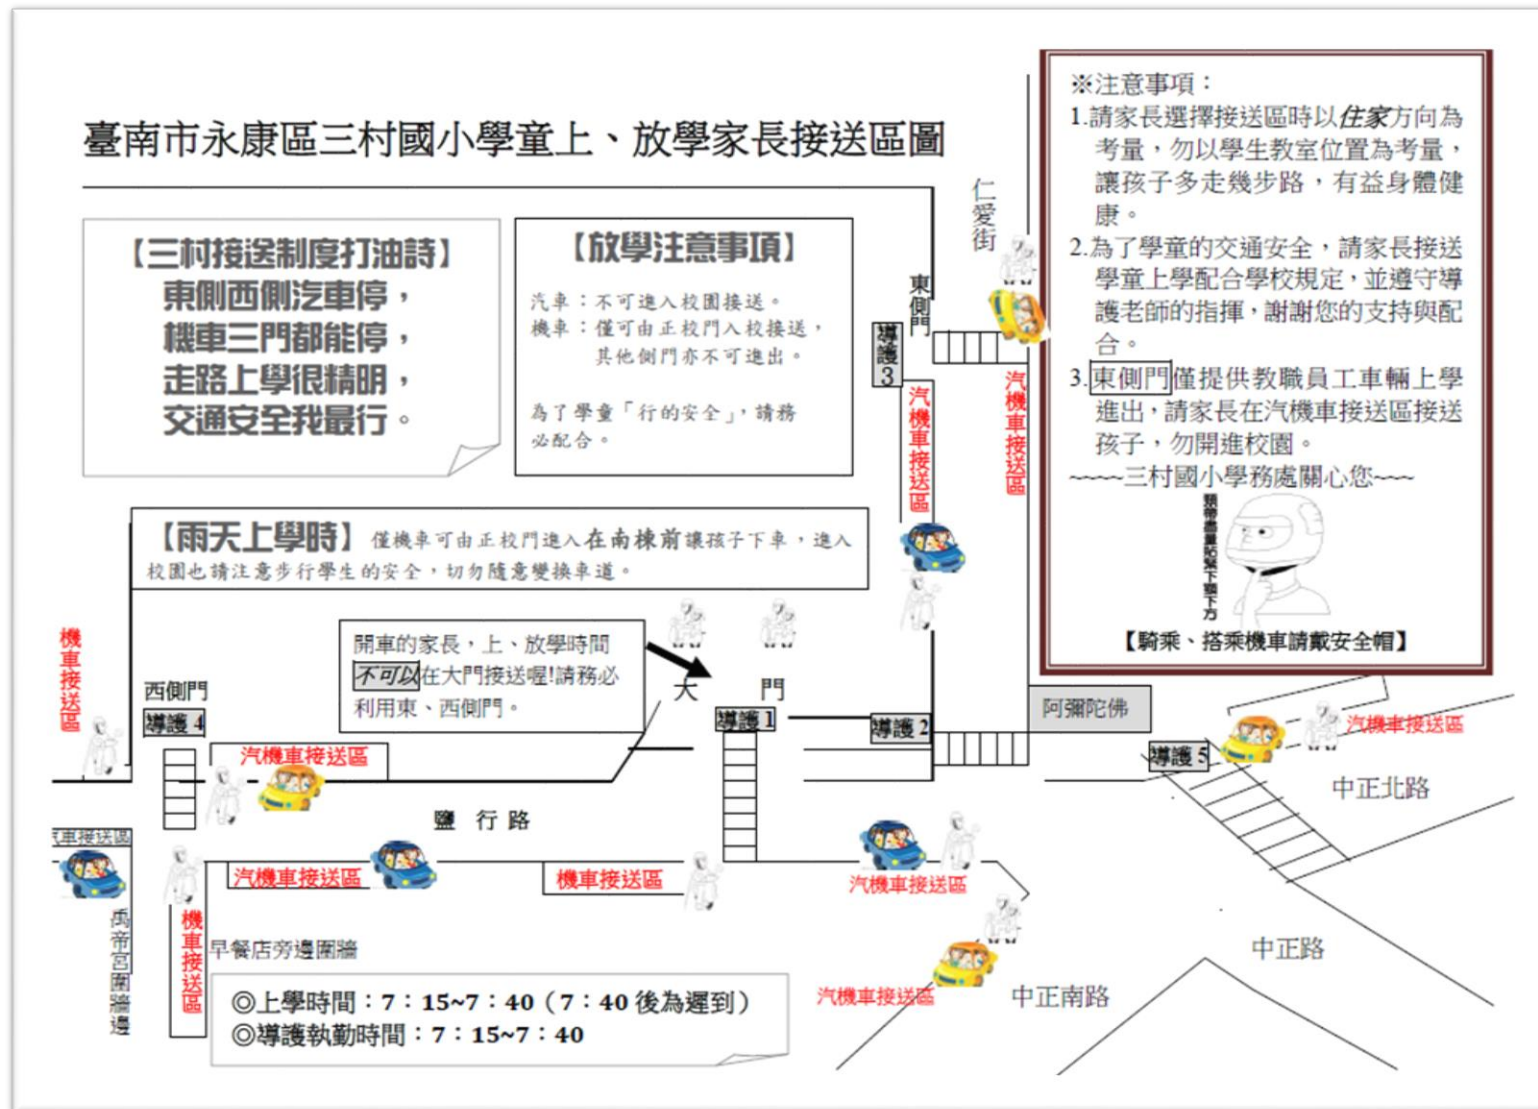

三村國小學童上學家長接送注意事項安全宣導

2023.08.31

▲本校有規劃汽機車接送區，請家長依規劃區停車接送，以維護學生上放學安全及避免造成交通壅塞。

各路口宣導

一、大門

說明：

1. 大門口機車接送區停車範圍為交通錐圍成之門字型區域（照片綠色範圍區），僅停一排摩托車。後排家長們請先稍作等待，待前排摩托車離去後，再往前停至停車區讓孩子下車。
2. 倒車迴轉區（照片紅色範圍）請保持淨空，請勿讓孩子在此區下車，避免與其他摩托車發生碰撞。
3. 孩子下車後請沿藍色箭頭行走。

說明：

1. 日前有民眾反應在此路口處常有檢舉達人照相舉發。
2. 請騎摩托車從大門進入校園的家長注意，請勿提早過彎跨越雙黃線左轉入校。
3. 摩托車請騎過行人穿越道後，到黃色網狀線區再左轉入校。

說明：

1. 大門口黃色網狀線區上、放學期間全面禁止臨時停車，家長請勿在此區停車。
2. 汽車可再往前開至西側門圍牆旁停車。

說明：

1. 中正北路汽機車接送區，從中正北路往臺南市區的家長可往前開至此區讓學生下車。
2. 此區上學期間店家尚未營業時可臨停，孩子下車後請盡速離去勿久留。

二、東側門

說明：

1. 東側門汽車停車區，請家長依序往前排列停車，此區約可停放3輛汽車。
2. 孩子下車後請盡速離去勿久留，避免造成後方車輛堵塞。

說明：

1. 當東側門旁汽機車停等區車輛停滿後，家長可再往前開至此區讓學生下車。
2. 此區亦為上學期間臨停區，孩子下車後請盡速離去勿久留。

說明：

1. 此區亦為上學期間臨停區，孩子下車後請盡速離去勿久留。

二、西側門（鹽行路）

說明：

1. 西側門汽車停等接送區，往禹帝宮方向的家長可開至此區讓學生下車。
2. 此區亦為上學期間臨停區，孩子下車後請盡速離去勿久留，避免造成後方車輛堵塞。