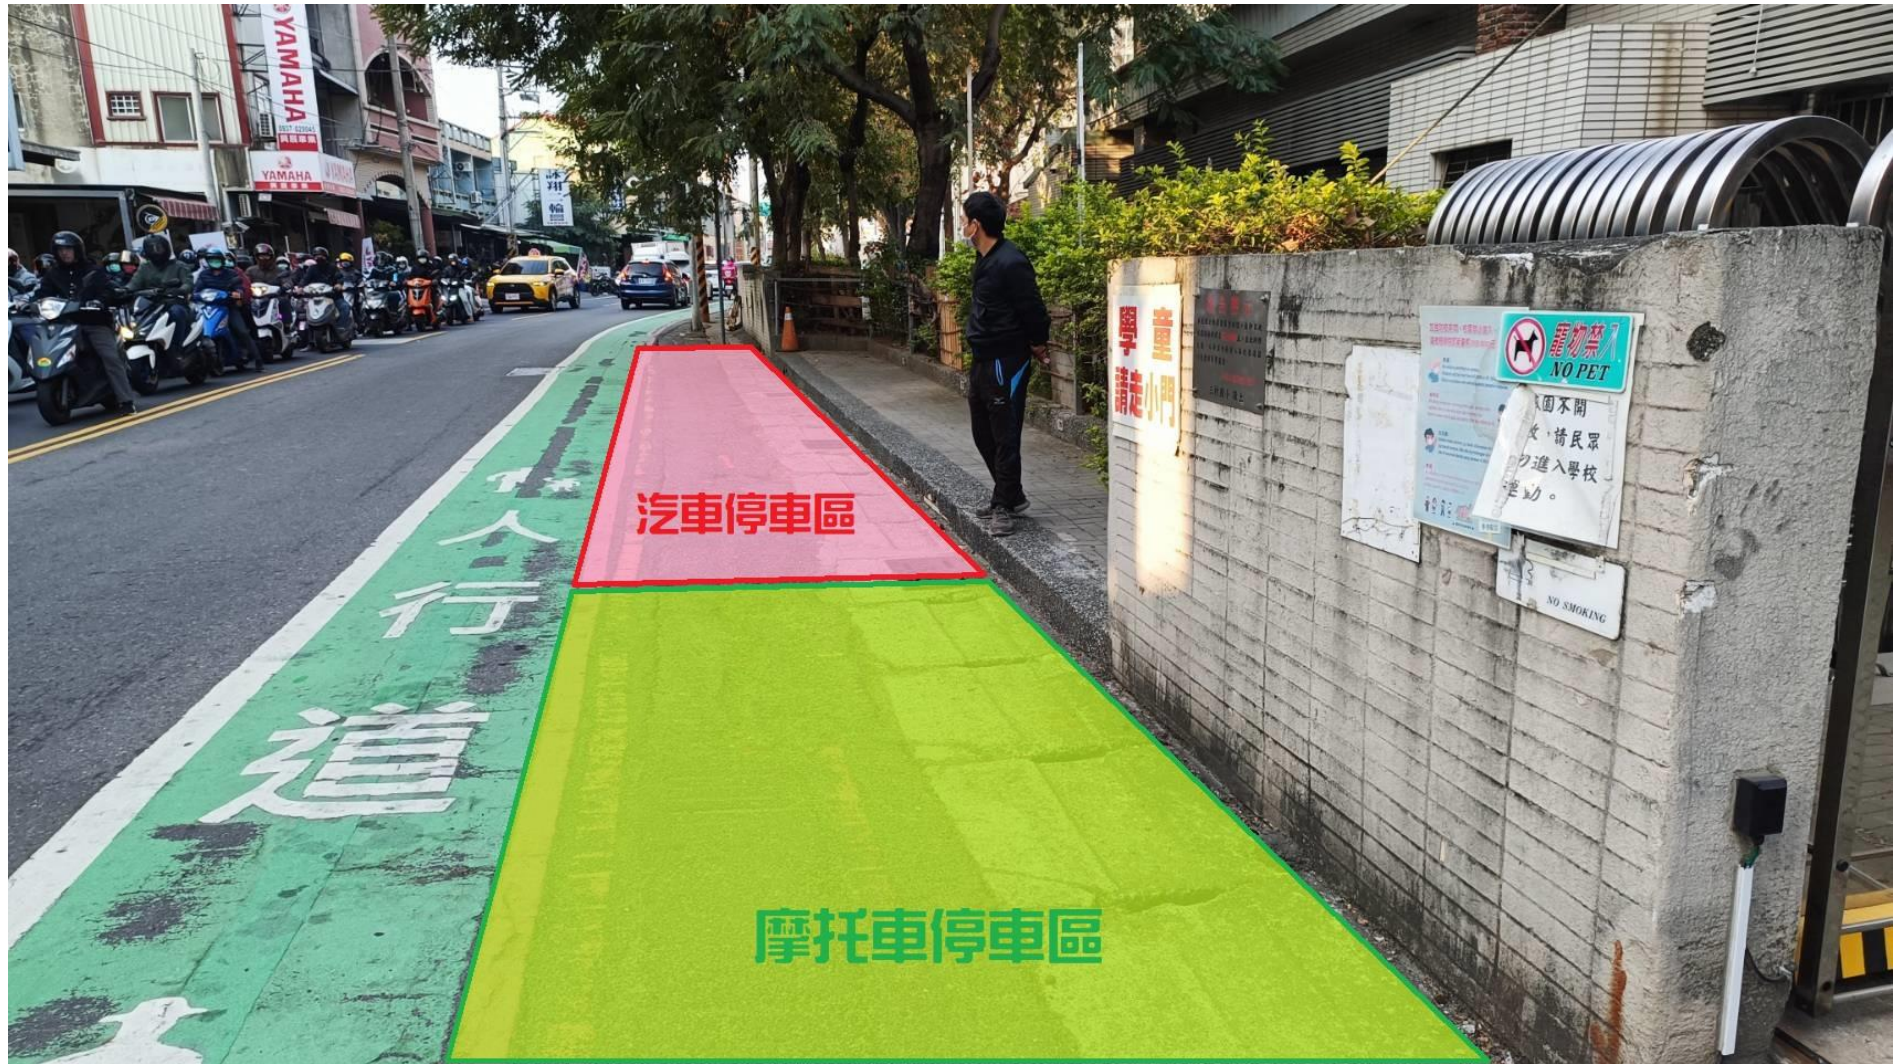

三村國小學童上學家長接送注意事項安全宣導

2023.08.31

▲本校有規劃汽機車接送區，請家長依規劃區停車接送，以維護學生上放學安全及避免造成交通壅塞。

各路口宣導

一、大門

說明：

1. 大門口機車接送區停車範圍為交通錐圍成之門字型區域（照片綠色範圍區），僅停一排摩托車。後排家長們請先稍作等待，待前排摩托車離去後，再往前停至停車區讓孩子下車。
2. 倒車迴轉區（照片紅色範圍）請保持淨空，請勿讓孩子在此區下車，避免與其他摩托車發生碰撞。
3. 孩子下車後請沿藍色箭頭行走。

說明：

1. 日前有民眾反應在此路口處常有檢舉達人照相舉發。
2. 請騎摩托車從大門進入校園的家長注意，請勿提早過彎跨越雙黃線左轉入校。
3. 摩托車請騎過行人穿越道後，到黃色網狀線區再左轉入校。

說明：

1. 大門口黃色網狀線區上、放學期間全面禁止臨時停車，家長請勿在此區停車。
2. 汽車可再往前開至西側門圍牆旁停車。

說明：

1. 中正北路汽機車接送區，從中正北路往臺南市區的家長可往前開至此區讓學生下車。
2. 此區上學期間店家尚未營業時可臨停，孩子下車後請盡速離去勿久留。

二、東側門

說明：

1. 東側門汽車停車區，請家長依序往前排列停車，此區約可停放3輛汽車。
2. 孩子下車後請盡速離去勿久留，避免造成後方車輛堵塞。

說明：

1. 當東側門旁汽機車停等區車輛停滿後，家長可再往前開至此區讓學生下車。
2. 此區亦為上學期間臨停區，孩子下車後請盡速離去勿久留。

說明：

1. 此區亦為上學期間臨停區，孩子下車後請盡速離去勿久留。

二、西側門（鹽行路）

說明：

1. 西側門汽車停等接送區，往禹帝宮方向的家長可開至此區讓學生下車。
2. 此區亦為上學期間臨停區，孩子下車後請盡速離去勿久留，避免造成後方車輛堵塞。