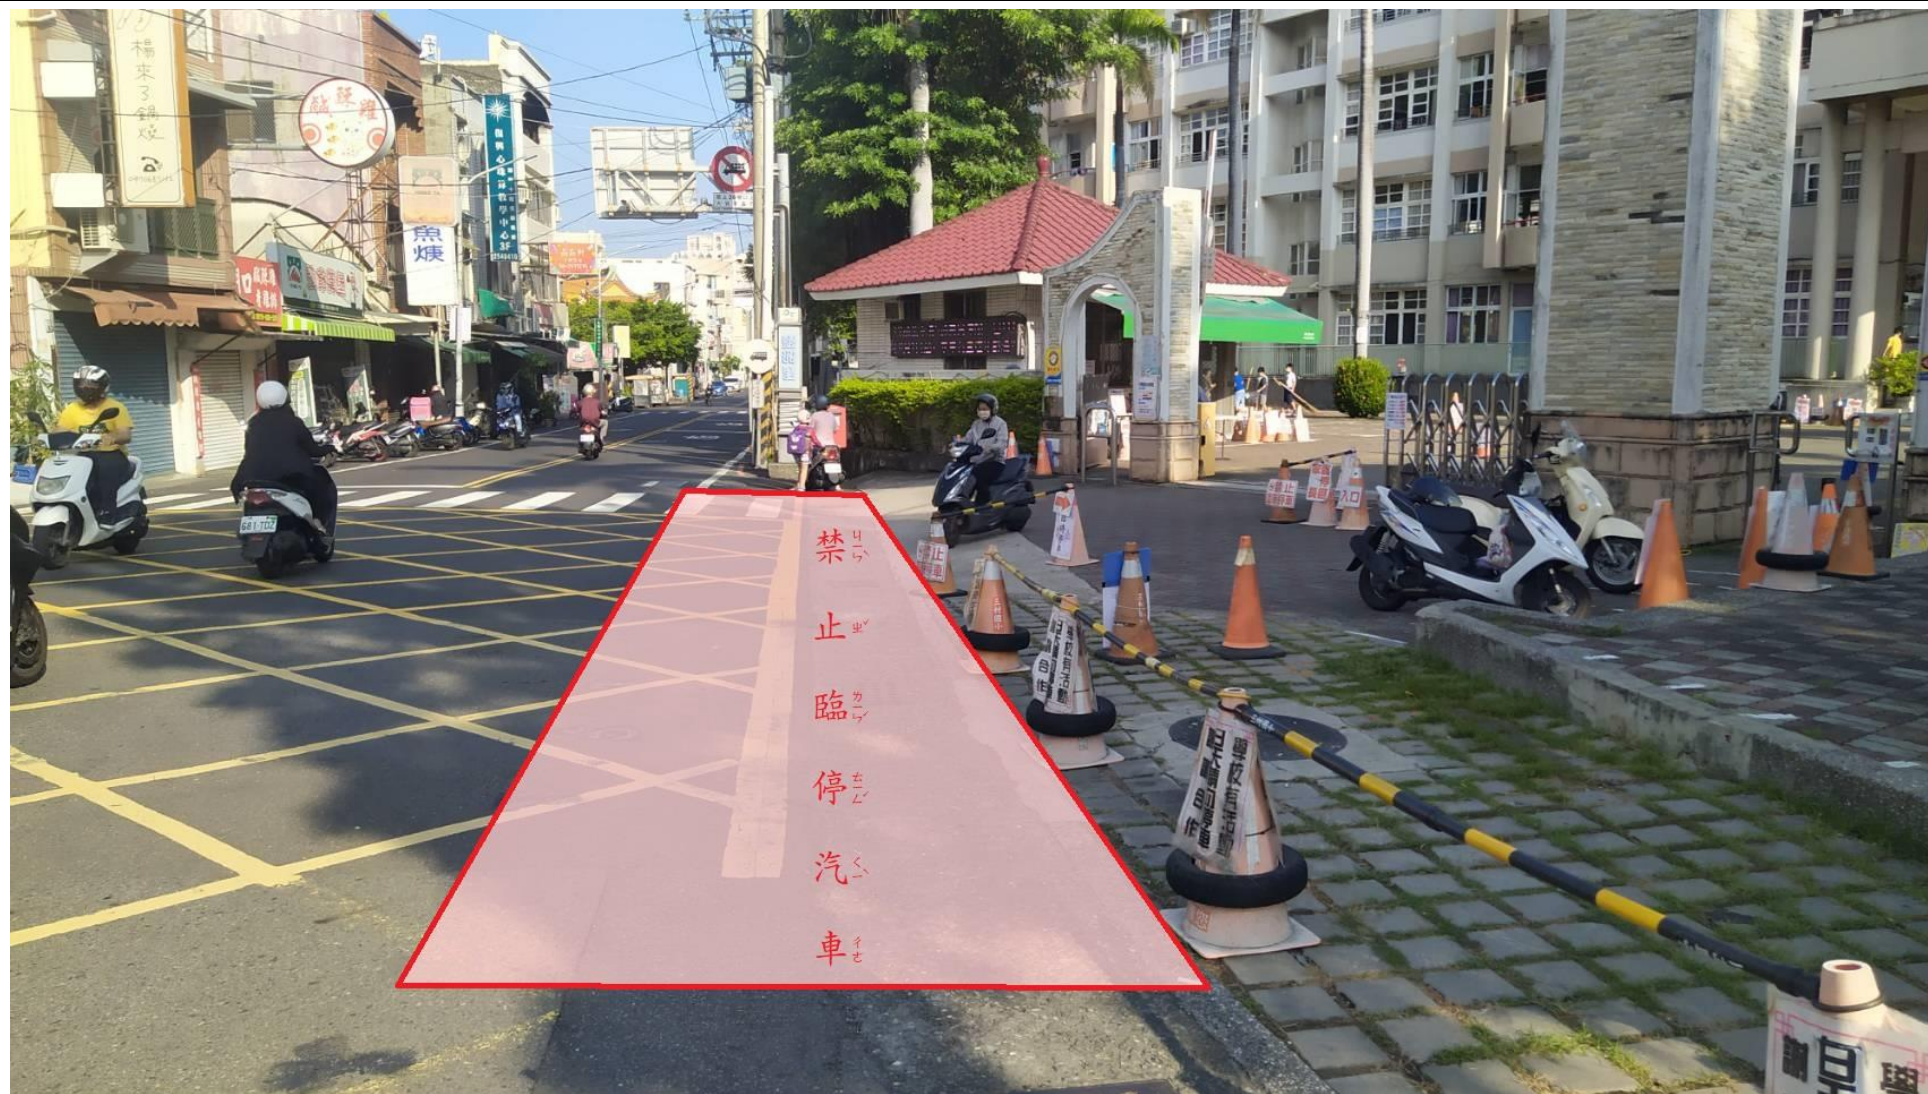

三村國小學童上學家長接送注意事項安全宣導

2023.08.31

▲本校有規劃汽機車接送區，請家長依規劃區停車接送，以維護學生上放學安全及避免造成交通壅塞。

各路口宣導

一、大門

說明：

1. 大門口機車接送區停車範圍為交通錐圍成之門字型區域（照片綠色範圍區），僅停一排摩托車。後排家長們請先稍作等待，待前排摩托車離去後，再往前停至停車區讓孩子下車。
2. 倒車迴轉區（照片紅色範圍）請保持淨空，請勿讓孩子在此區下車，避免與其他摩托車發生碰撞。
3. 孩子下車後請沿藍色箭頭行走。

說明：

1. 日前有民眾反應在此路口處常有檢舉達人照相舉發。
2. 請騎摩托車從大門進入校園的家長注意，請勿提早過彎跨越雙黃線左轉入校。
3. 摩托車請騎過行人穿越道後，到黃色網狀線區再左轉入校。

說明：

1. 大門口黃色網狀線區上、放學期間全面禁止臨時停車，家長請勿在此區停車。
2. 汽車可再往前開至西側門圍牆旁停車。

說明：

1. 中正北路汽機車接送區，從中正北路往臺南市區的家長可往前開至此區讓學生下車。
2. 此區上學期間店家尚未營業時可臨停，孩子下車後請盡速離去勿久留。

二、東側門

說明：

1. 東側門汽車停車區，請家長依序往前排列停車，此區約可停放3輛汽車。
2. 孩子下車後請盡速離去勿久留，避免造成後方車輛堵塞。

說明：

1. 當東側門旁汽機車停等區車輛停滿後，家長可再往前開至此區讓學生下車。
2. 此區亦為上學期間臨停區，孩子下車後請盡速離去勿久留。

說明：

1. 此區亦為上學期間臨停區，孩子下車後請盡速離去勿久留。

二、西側門（鹽行路）

說明：

1. 西側門汽車停等接送區，往禹帝宮方向的家長可開至此區讓學生下車。
2. 此區亦為上學期間臨停區，孩子下車後請盡速離去勿久留，避免造成後方車輛堵塞。