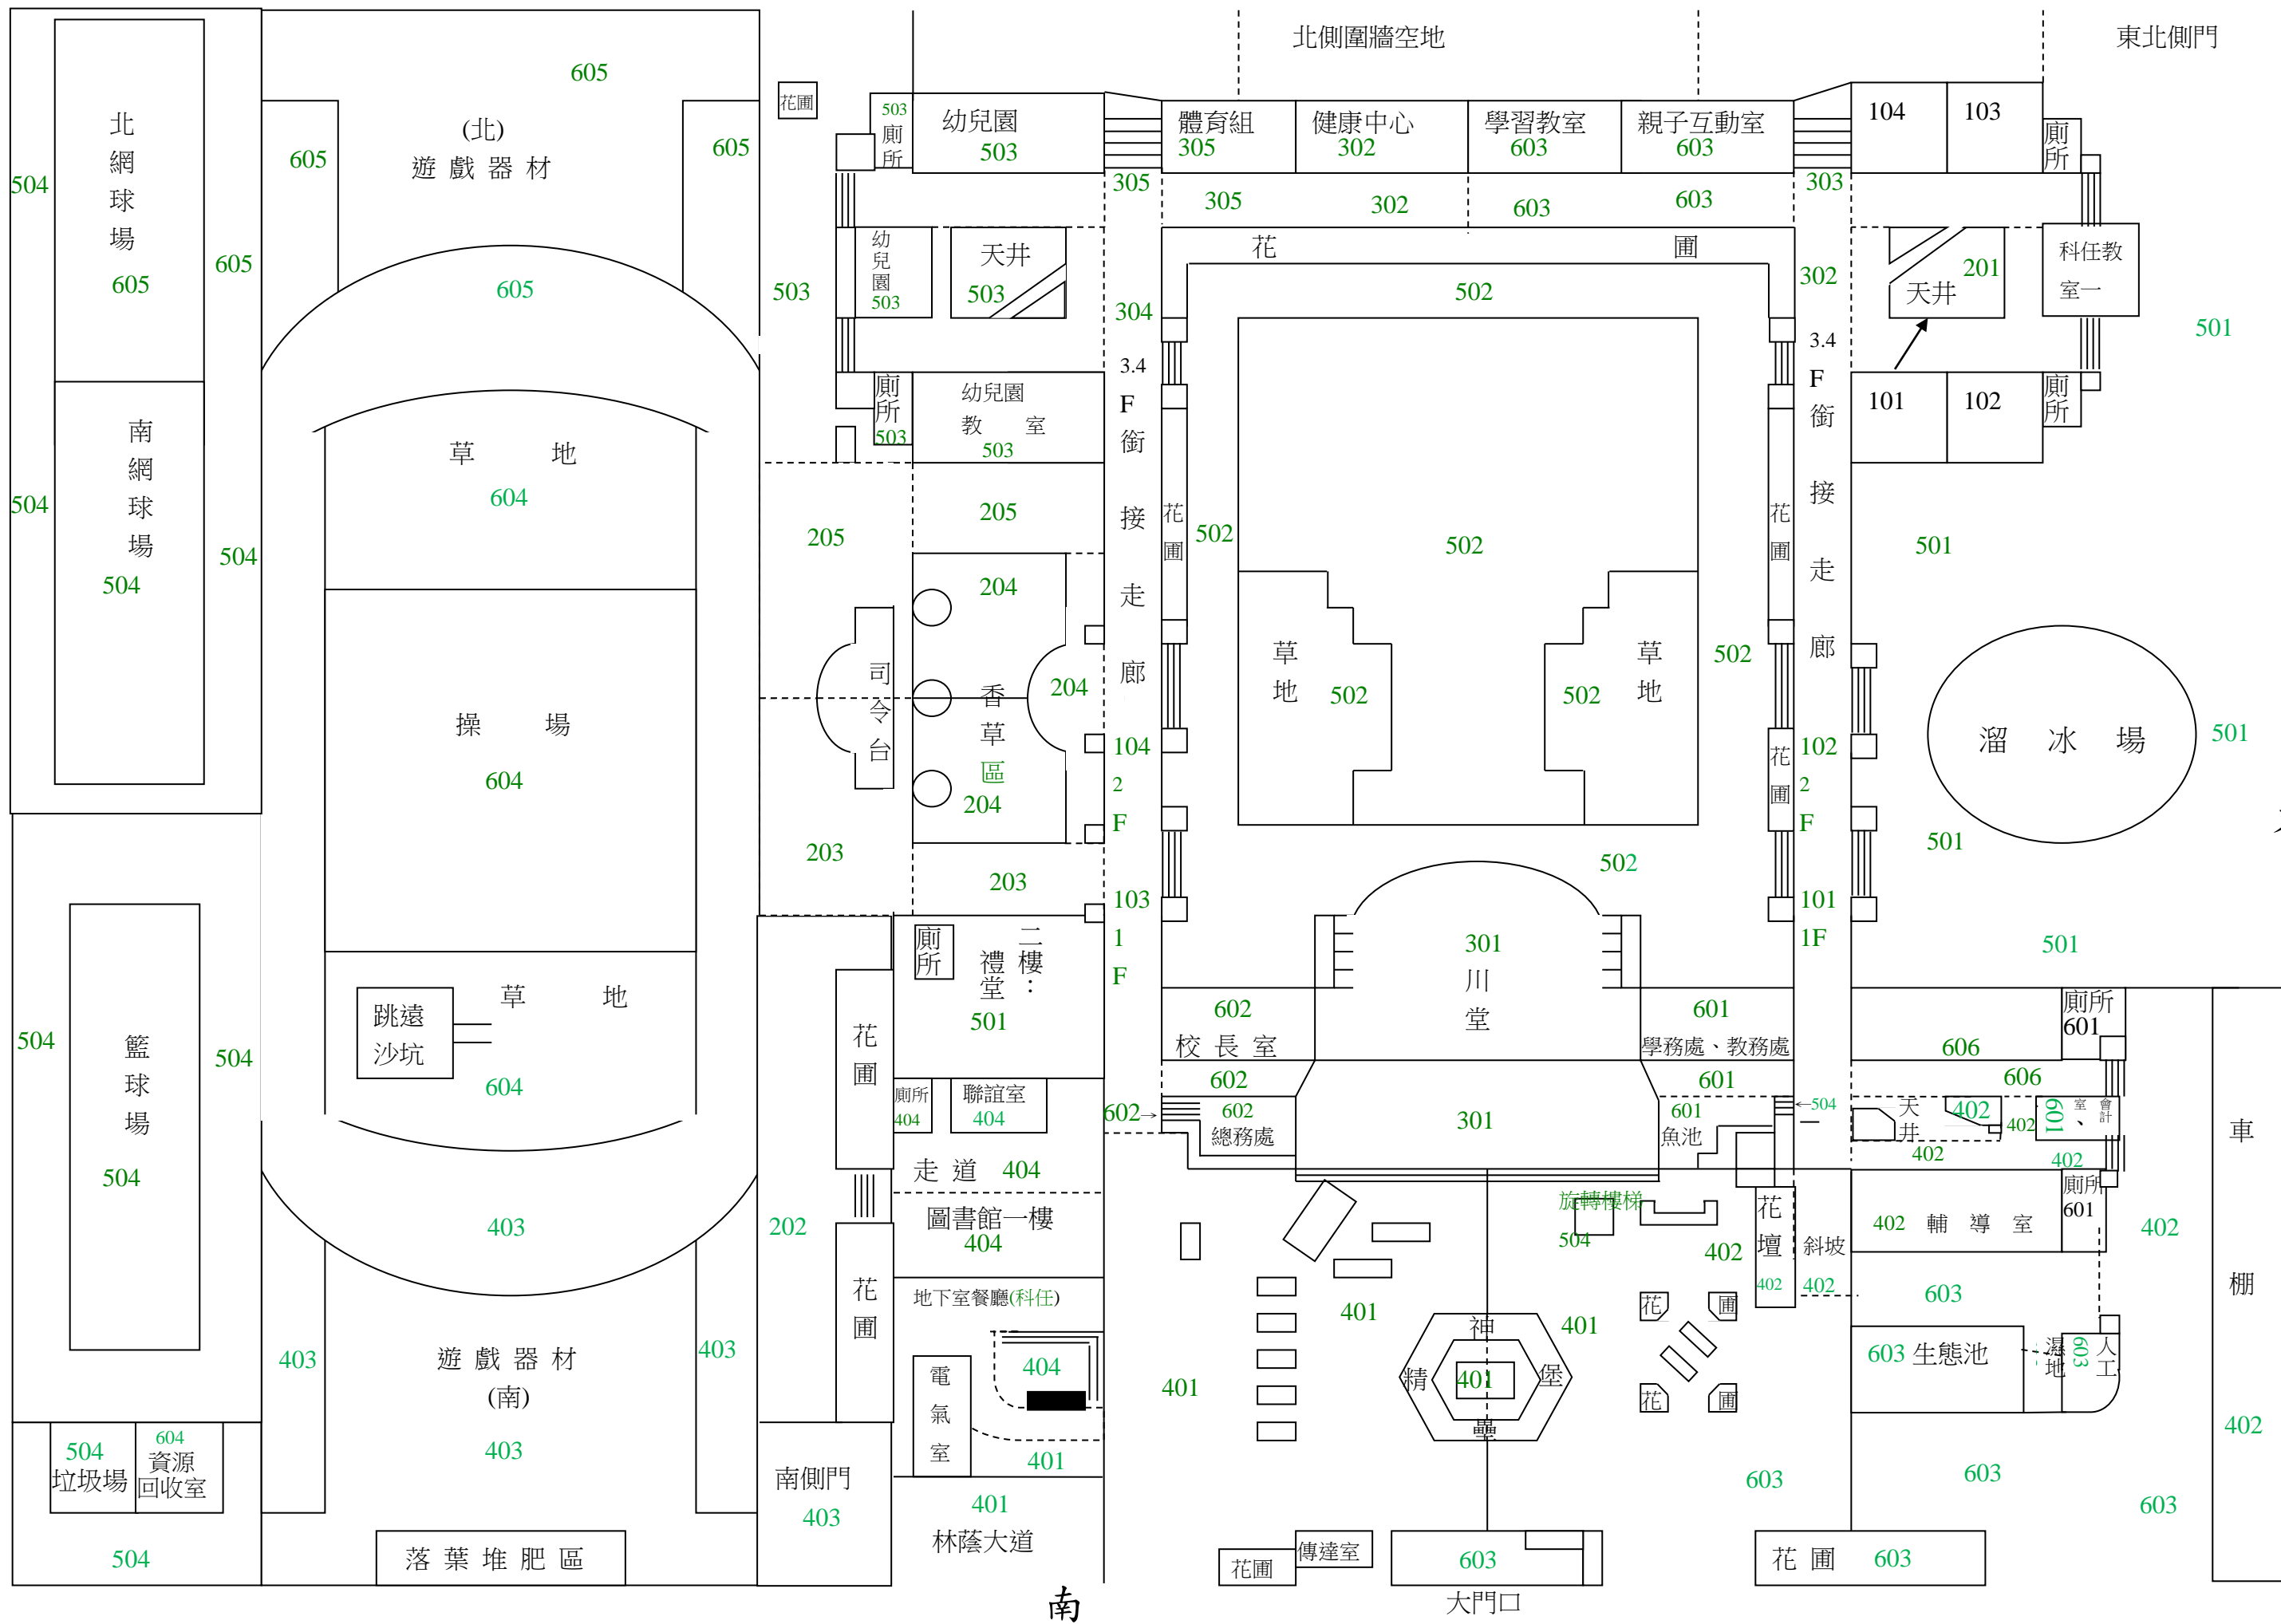

臺南市北區大港國小 112 學年度清掃區域圖

北

南

西

東

東北側門

車棚

大門口