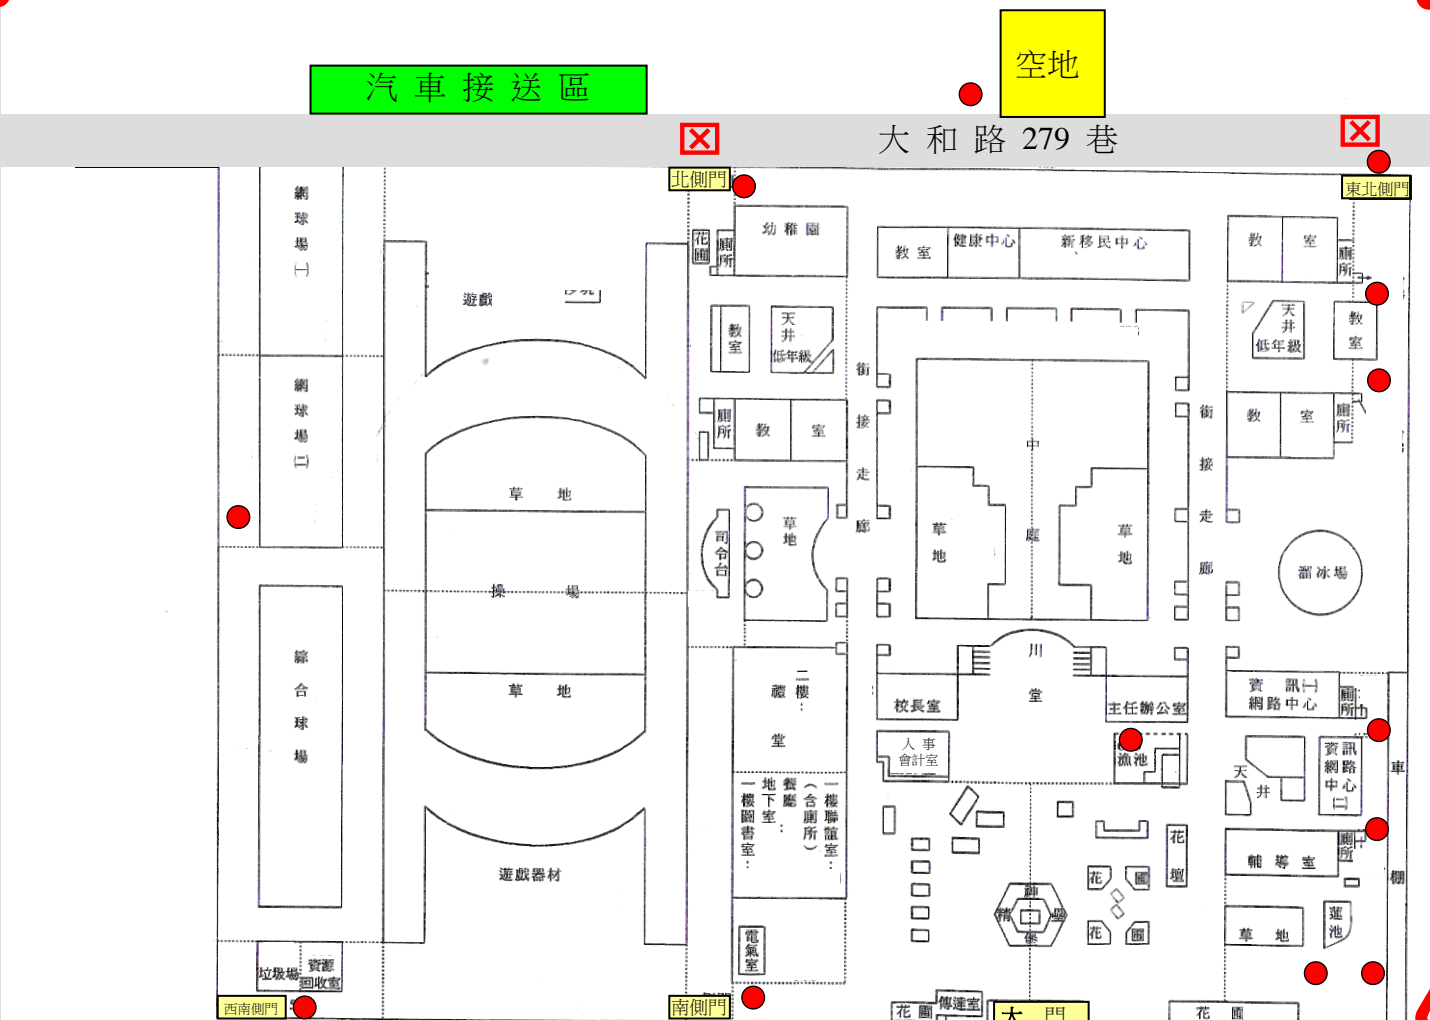

112 學年度臺南市北區大港國小校園暨聯外道路危險區域、導護崗哨、愛心導護商店圖

西濱公路
中華西路二段

中華北路一段 162 巷

空地

大興宮

機車接送區

機車接送區

大港香草公園

機車接送區

機車接送區

西來庵

士欣文具
導護商店

機車接送區

大港市場

軒綺美髮
導護商店

7-11
導護商店

文賢路

大港街

文賢一街

大興街

和緯路四段

【圖示】

- 學區連外危險道路上放學徒步淨空區
- ⚠ 危險區域
- ⊗ 愛心導護商店
- 有拒馬，無老師
- 危險區域
- ⊗ 有拒馬，無老師