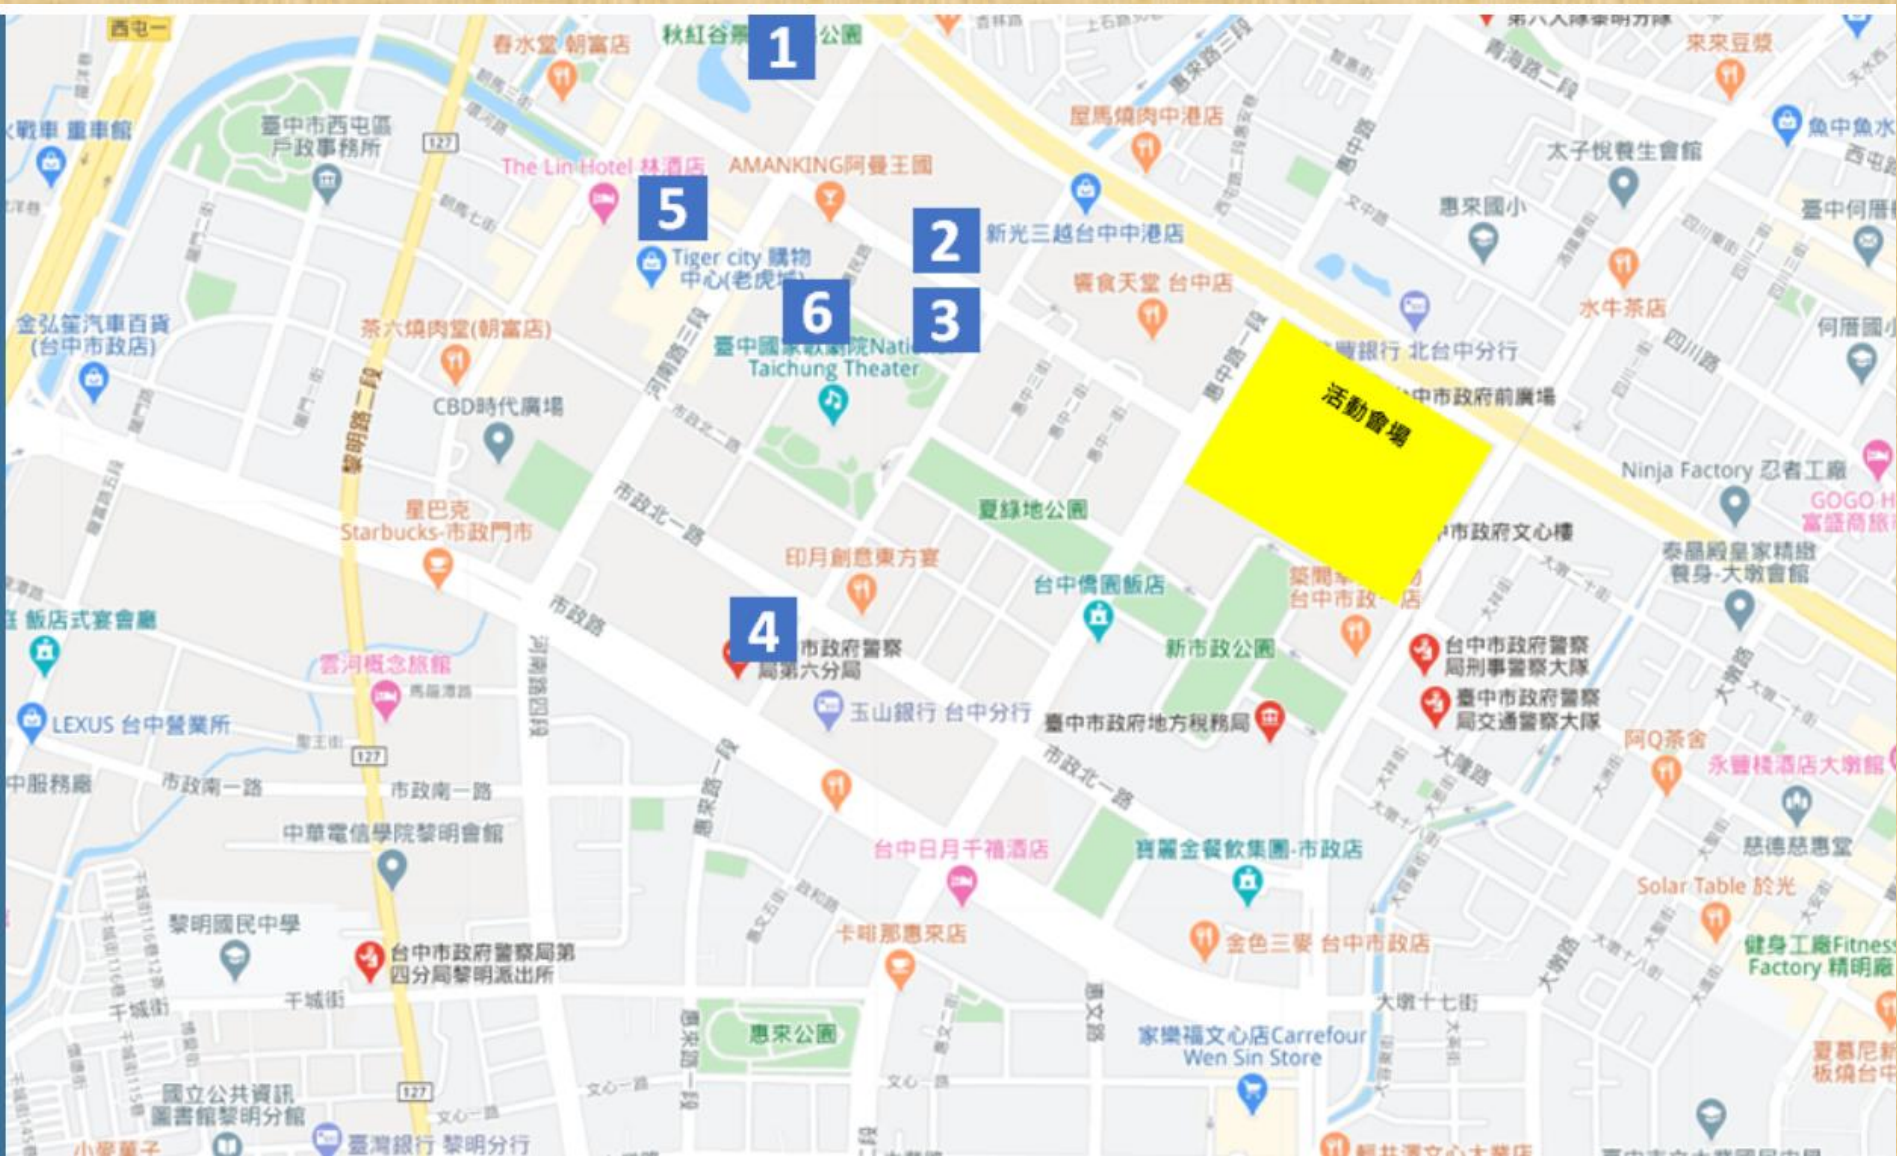

會場周邊汽機車停車場

1. 秋紅谷停車場

1. 汽車114
   - 機車1,047
2. 距離會場：850 m

2. 惠新停車場

1. 機車561
   - 汽車203
2. 距離會場：350 m

3. 惠安停車場

1. 汽車92
2. 距離會場：480

4. 惠來立體停車場

1. 汽車430
   - 機車161
2. 距離會場：900 m

5. 朝富停車場

1. 汽車171
   - 機車524
2. 距離會場：850 m

6. 惠順停車場

1. 汽車108
   - 機車192
2. 距離會場：650 m