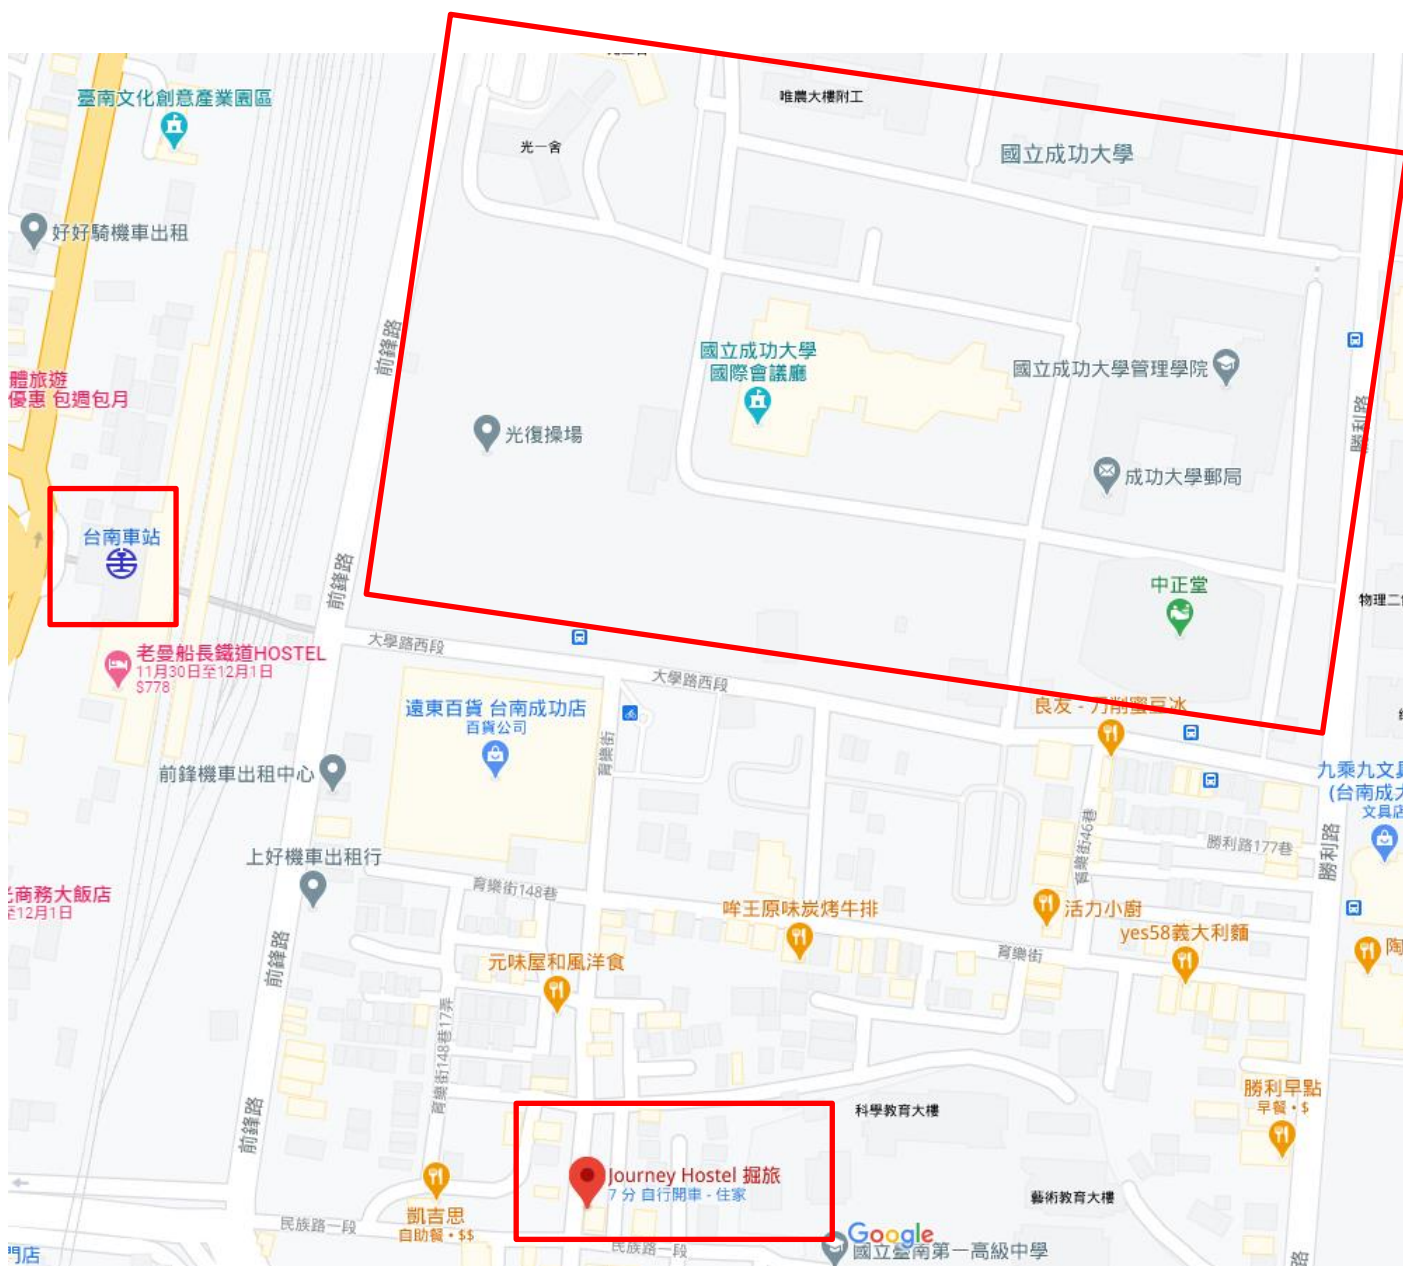

# Journey Hostel 掘旅

官網：<http://www.journeyhostel.com/>

地址：70145 台南市東區育樂街 161 號（近後火車站出口）

電話：06-235-5161

\*房型可自行參考官網，自行訂房。

\*若家長不會陪同入住此館，請在入住時提供「未成年住宿同意書」(如下頁)，並事先下載列印簽名完畢，感謝！