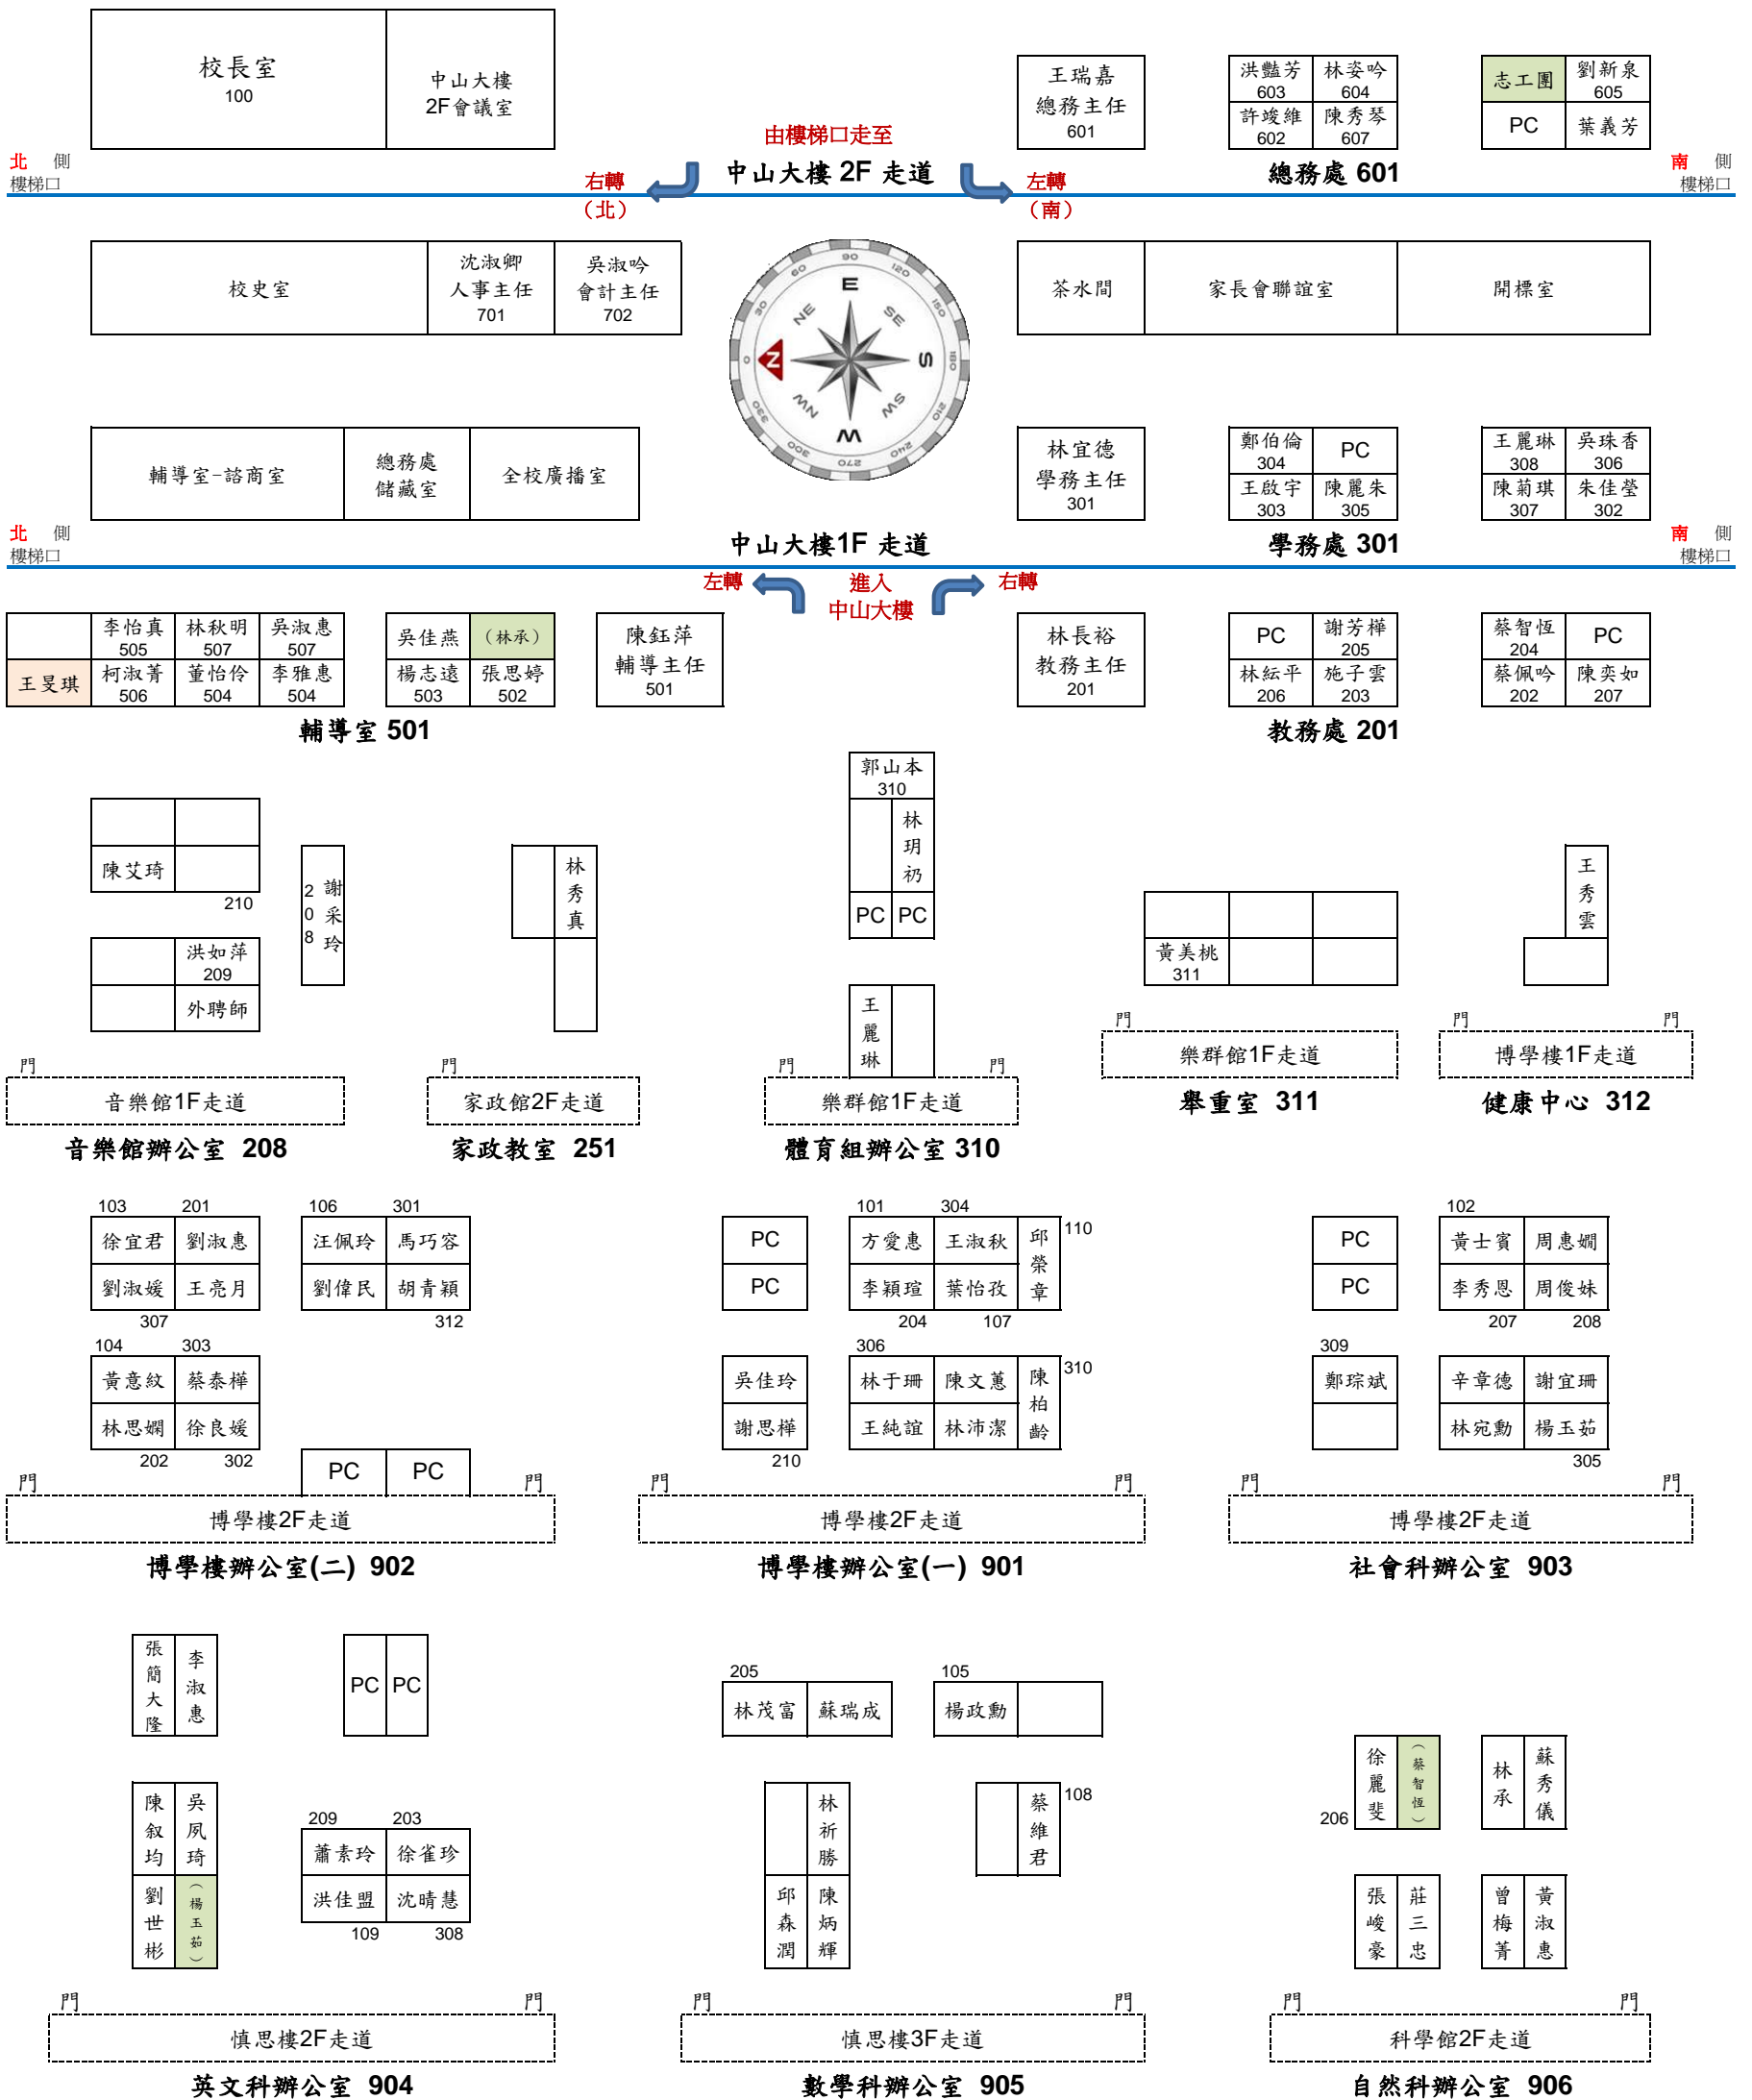

臺南市立大成國中辦公室座位表

108.02.11

守衛室 606

校長室 100
篤行樓：電腦房 911
博學樓：技工室 608

中正大樓：圖書館 210
藝工館：2F、美術教室 229

科學館：1F 視聽中心 621、控制室 622
2F 理化一 211、理化二 212、
器材室 213、辦公室 906
3F 生物一 214、生物二 215、
器材室 216、教專辦公室 217
家政館：童軍 221、家政 222、藝文 223
國樂 224

廚房 264-2155、940
合作社 263-7771、912
役男(寢室) 913
游泳池 264-9990、610、611、612