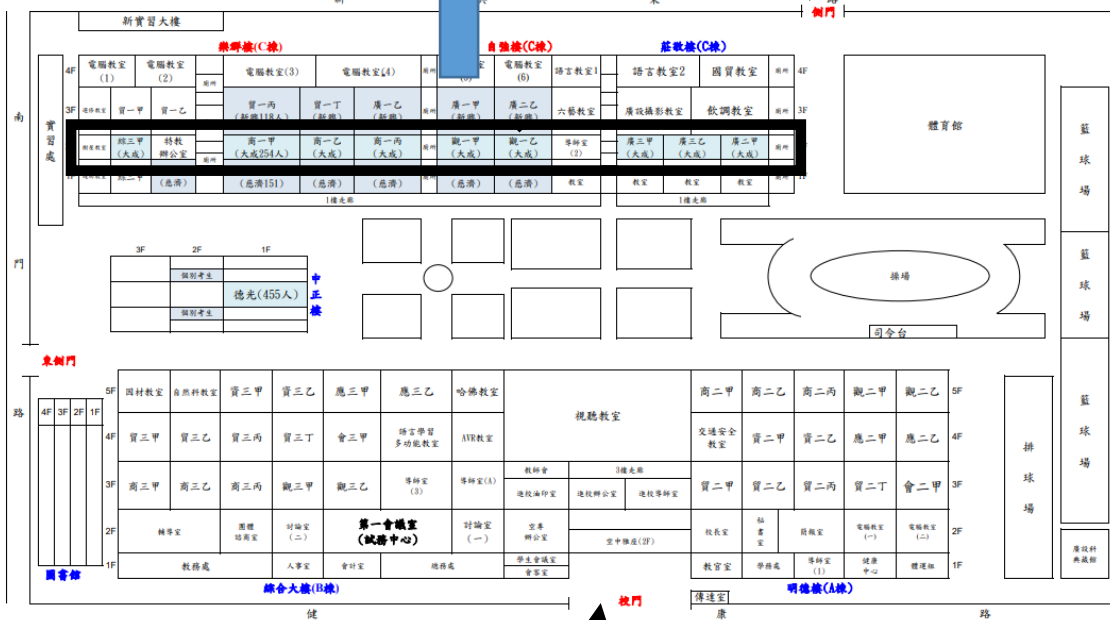

112 國中教育會考考場及休息區位置圖

樂群樓(2F)				廁所	自強樓(2F)			莊敬樓(2F)			廁所
綜三甲 909(18)	廁所	商一甲 905(25)	商一乙 908(24) 906(10)		商一丙 906(15) 902(16)	觀一甲 907(25) 902(8)	觀一乙 910(26)	導師室	廣三甲 904(26) 911(6)	廣三乙 901(24) 911(7)	
考生服務		考生服務			★考生服務			考生服務			

新興東路側門

112學年 國中教育會考 臺南高商試場平面圖

健康路大門

進出考場注意事項：

1. 入場時，僅開放健康路正門進入考場，校園不開放停車。
2. 離場時，步行學生由健康路正門離場；家長車輛接送學生由新興東路側門離場，建議考生與家長約定新興東路或南門路上下車。
3. 進場不需量測體溫、不需查驗證件，自主配戴口罩。篩檢陽性考生及中重症考生，可提出申請至第二預備試場應試。

112 國中教育會考考場及休息區位置圖

樂群樓(2F)						廁所	自強樓(2F)			導師室	莊敬樓(2F)			廁所
綜三甲 909(18)		廁所	商一甲 905(25)	商一乙 908(24) 906(10)	商一丙 906(15) 902(16)		觀一甲 907(25) 902(8)	觀一乙 910(26)			廣三甲 904(26) 911(6)	廣二甲 901(24) 911(7)	廣三乙 903(24) 自學(3)	
考生服務			考生服務		★考生服務			考生服務						