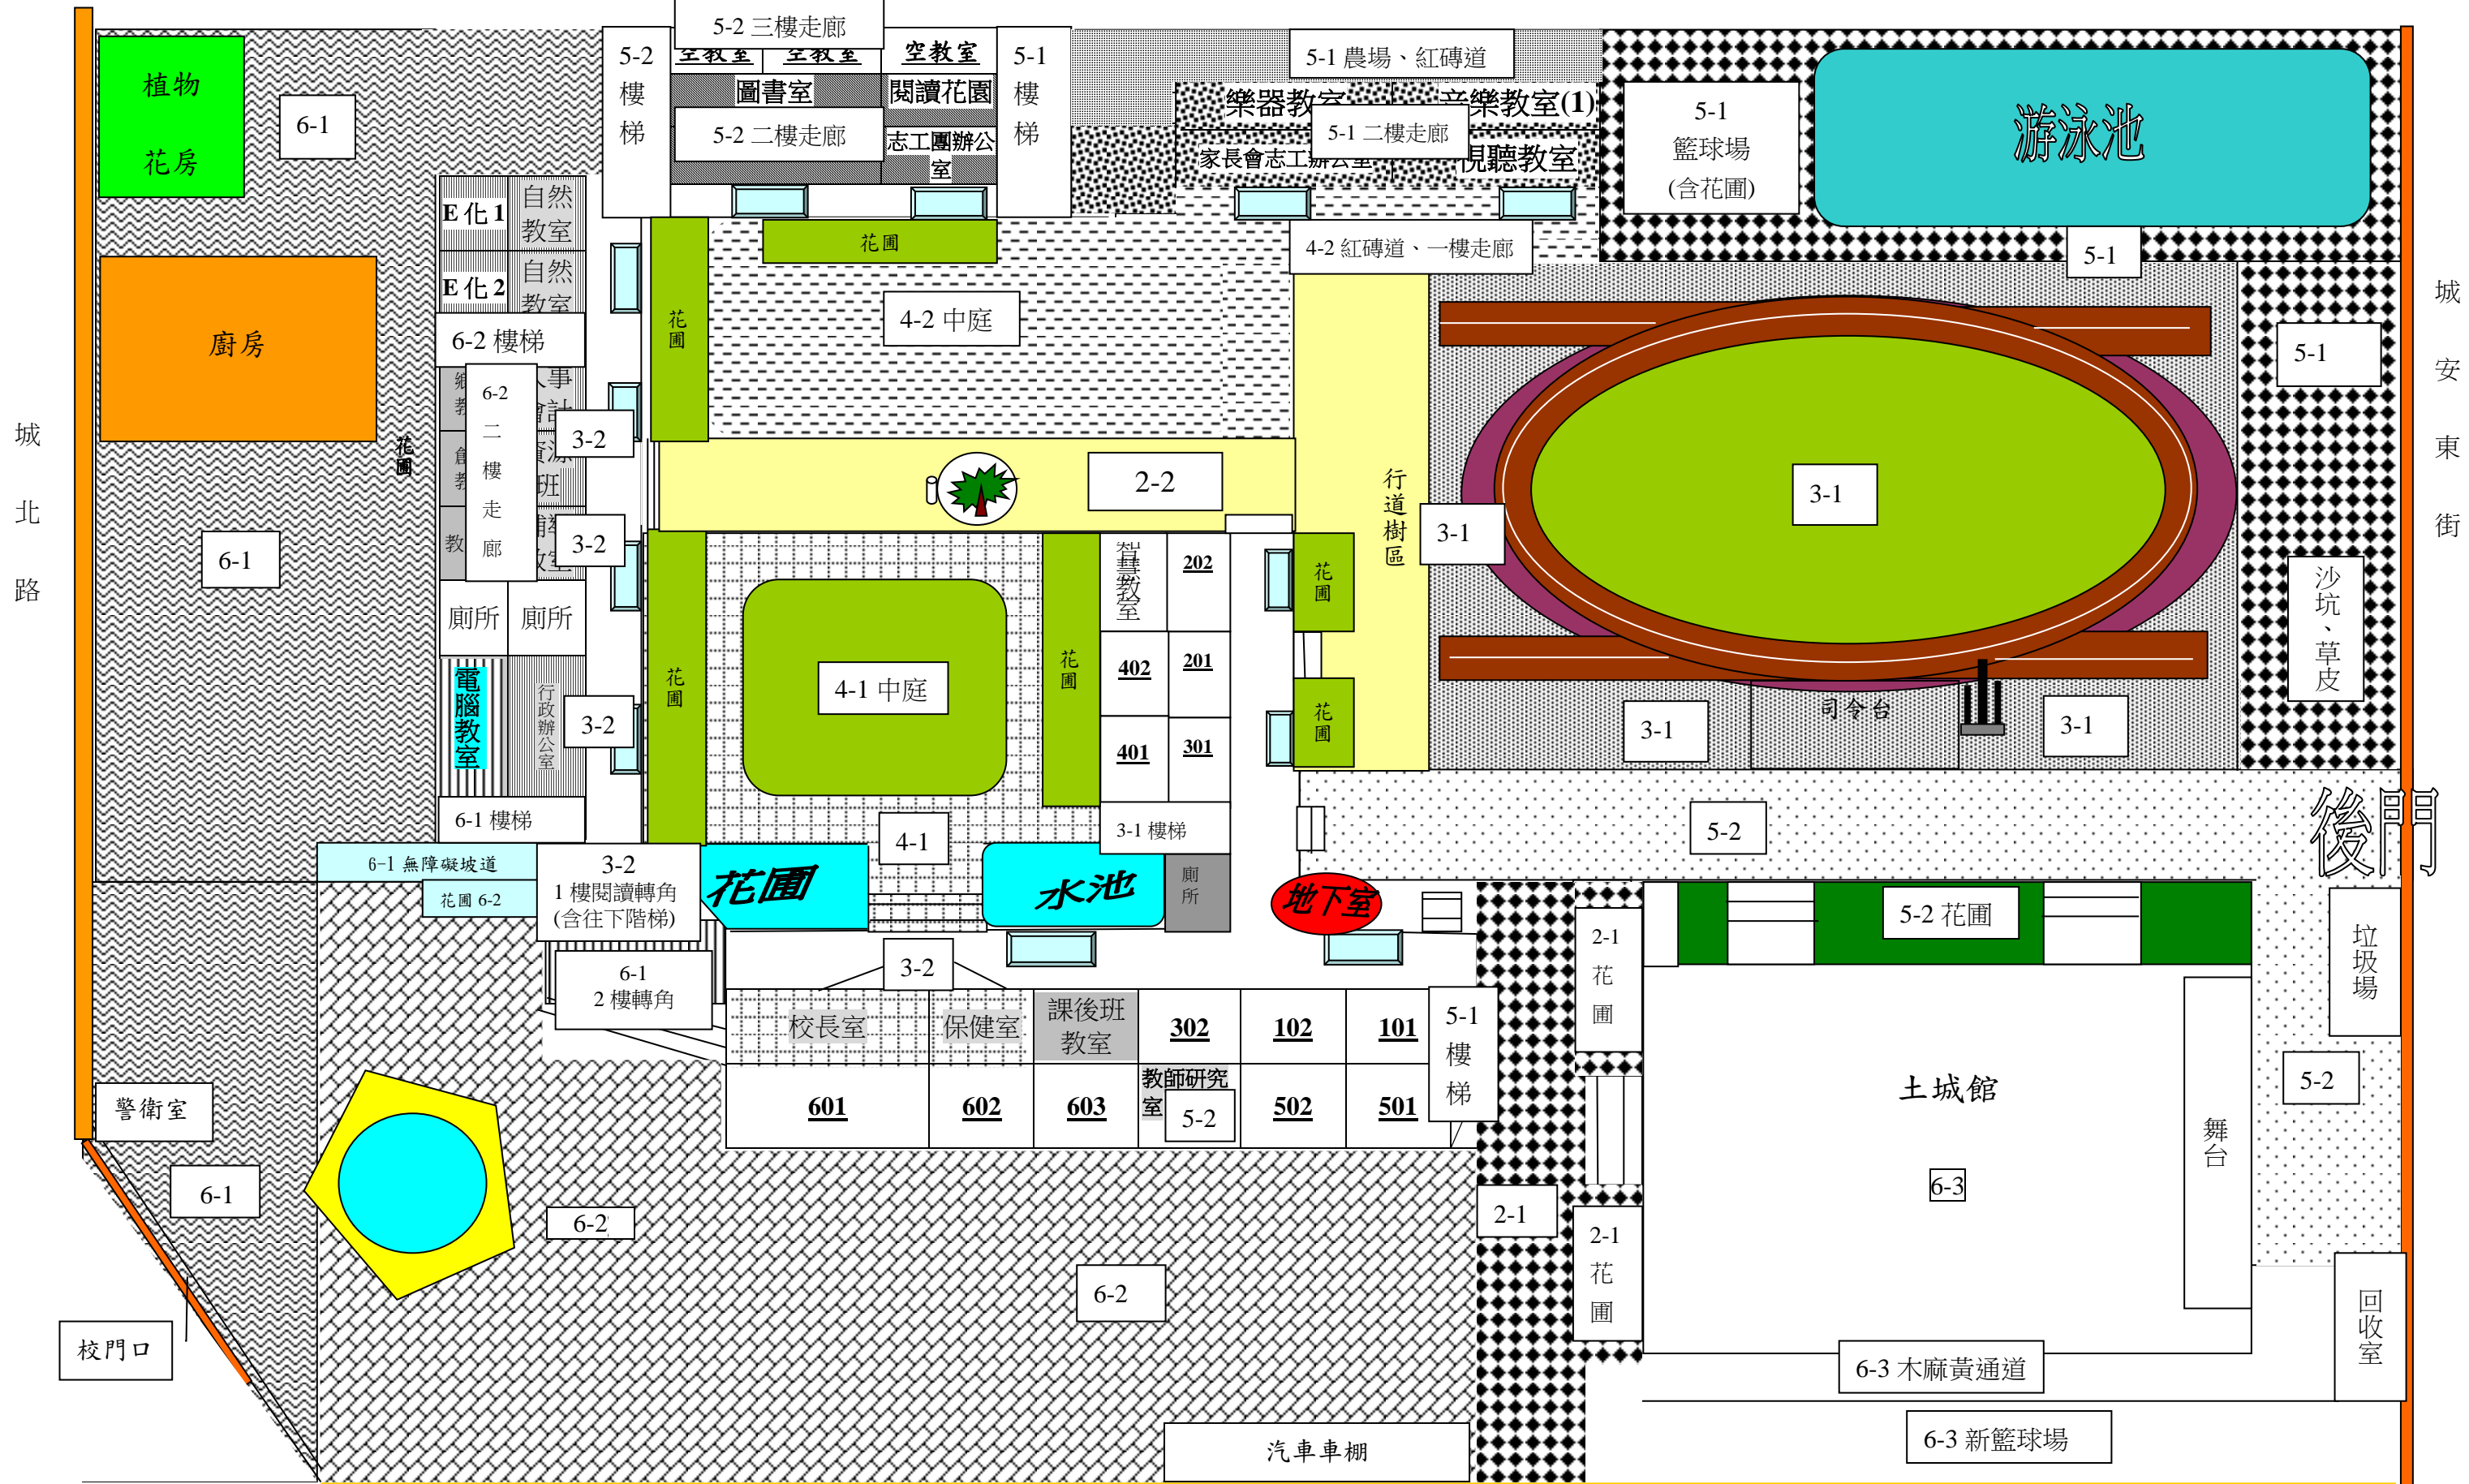

# 土城國小 109 學年度掃地區域分配圖

尊安街

城安路