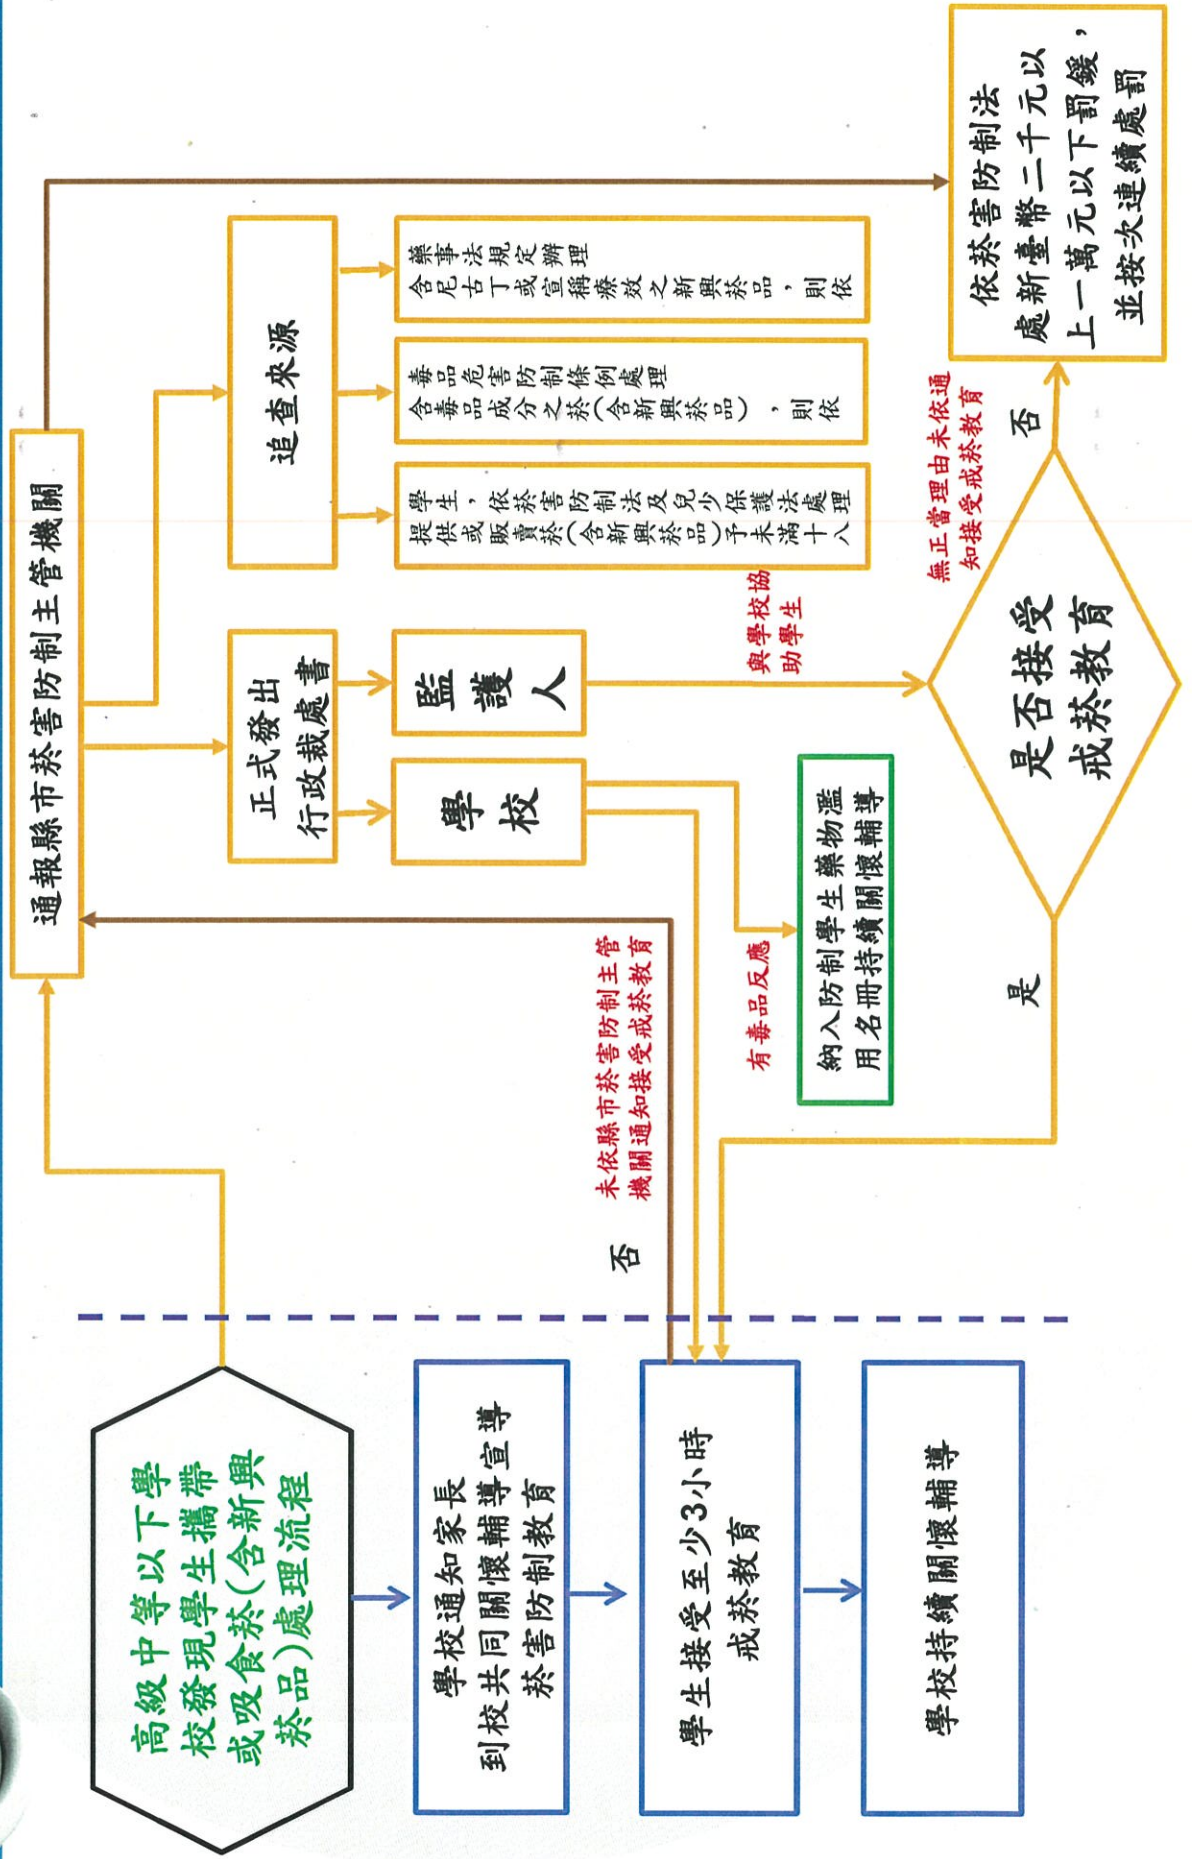

菸(含新興菸品)處遇流程

高級中等以下學校發現學生攜帶或吸食菸(含新興菸品)處理流程

學校通知家長到校共同關懷輔導
菸害防制教育

學生接受至少3小時戒菸教育

學校持續關懷輔導