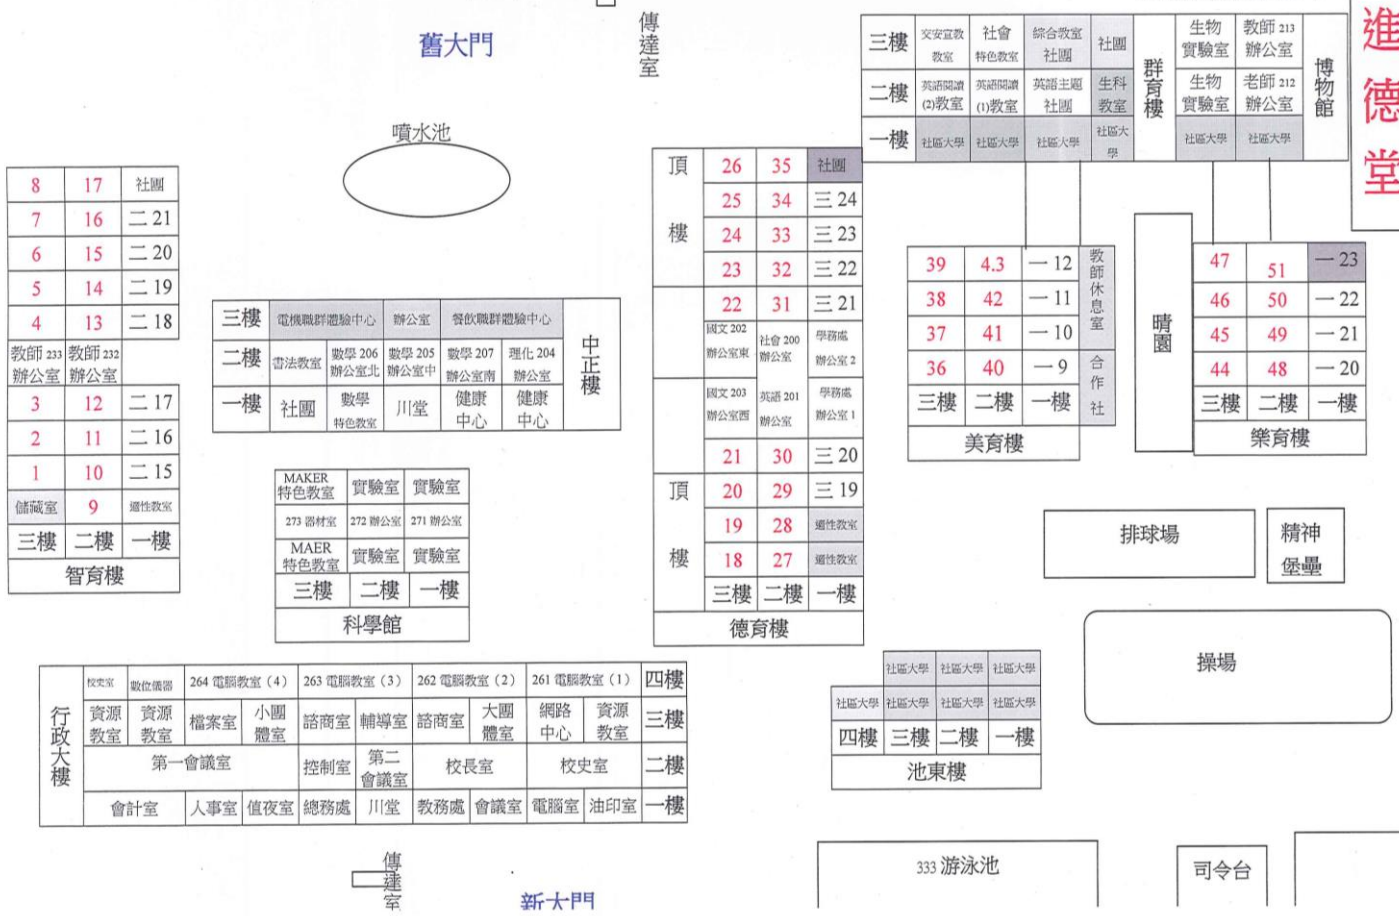

臺南市立後甲國民中學 106 學年度第二學期班級教室配置與社團規劃平面圖

(四樓視聽教室 216)

進德堂

臺南市 107 學年度市立國民小學暨幼兒園正式教師(含代理教師) 1070701(日)初試監考人員名單 3-1

【後甲國中考場(87-103試場)】

| 考場 | 試場序 | 監考1學校 | 姓名 | 監考2學校 | 姓名 |
|------|--------|--------|-----|--------|-----|
| 後甲國中 | 第87試場 | 白河國小 | 黃鈴雅 | 白河國小 | 蕭伊琳 |
| 後甲國中 | 第88試場 | 永信國小 | 徐筱婷 | 永信國小 | 賴佳欣 |
| 後甲國中 | 第89試場 | 永信國小 | 顏祺倫 | 永信國小 | 劉禹奴 |
| 後甲國中 | 第90試場 | 永信國小 | 陳誌文 | 永信國小 | 王鈺山 |
| 後甲國中 | 第91試場 | 永康勝利國小 | 王嘉雋 | 永康勝利國小 | 陳冠霓 |
| 後甲國中 | 第92試場 | 永康勝利國小 | 陳美音 | 東區勝利國小 | 張錦花 |
| 後甲國中 | 第93試場 | 東區勝利國小 | 陳淑茗 | 東區勝利國小 | 吳宜玲 |
| 後甲國中 | 第94試場 | 東區勝利國小 | 杜玥潯 | 博愛國小 | 陳怡雅 |
| 後甲國中 | 第95試場 | 東區勝利國小 | 黃淑寬 | 勝利國小 | 詹中達 |
| 後甲國中 | 第96試場 | 東光國小 | 陳鈺滢 | 東光國小 | 王秀婷 |
| 後甲國中 | 第97試場 | 東光國小 | 陳虹君 | 東光國小 | 洪依雯 |
| 後甲國中 | 第98試場 | 東光國小 | 李昱琪 | 東光國小 | 郭翊雲 |
| 後甲國中 | 第99試場 | 東光國小 | 陳明足 | 東光國小 | 許維玲 |
| 後甲國中 | 第100試場 | 東光國小 | 杜素敏 | 東光國小 | 蘇孟涵 |
| 後甲國中 | 第101試場 | 進學國小 | 李建樹 | 進學國小 | 陳俐蓉 |
| 後甲國中 | 第102試場 | 進學國小 | 黃惠娥 | 海東國小 | 楊進財 |
| 後甲國中 | 第103試場 | 忠義國小 | 吳惠雯 | 忠義國小 | 賴靜瑤 |