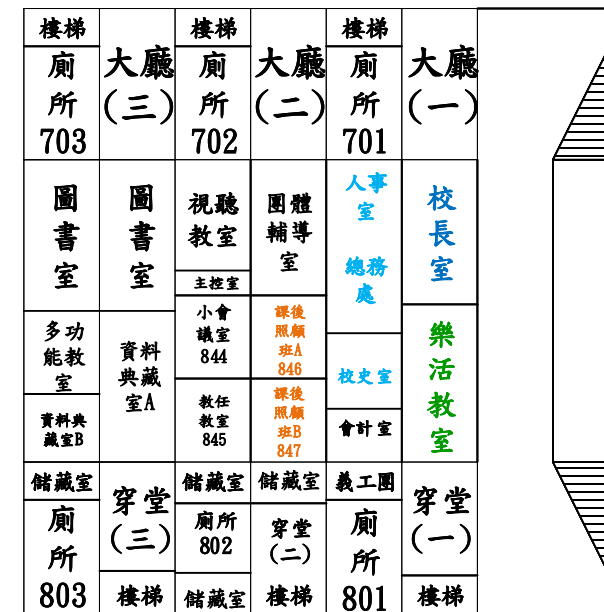

台南市東區德高國民小學 校園安全地圖

仰德樓區域分配圖 北

三樓 二樓 一樓

南

說明：

- 標示 處為禁止學生靠近區域。
- 頂樓樓梯間皆為禁止靠近區域。

2021/12/22製