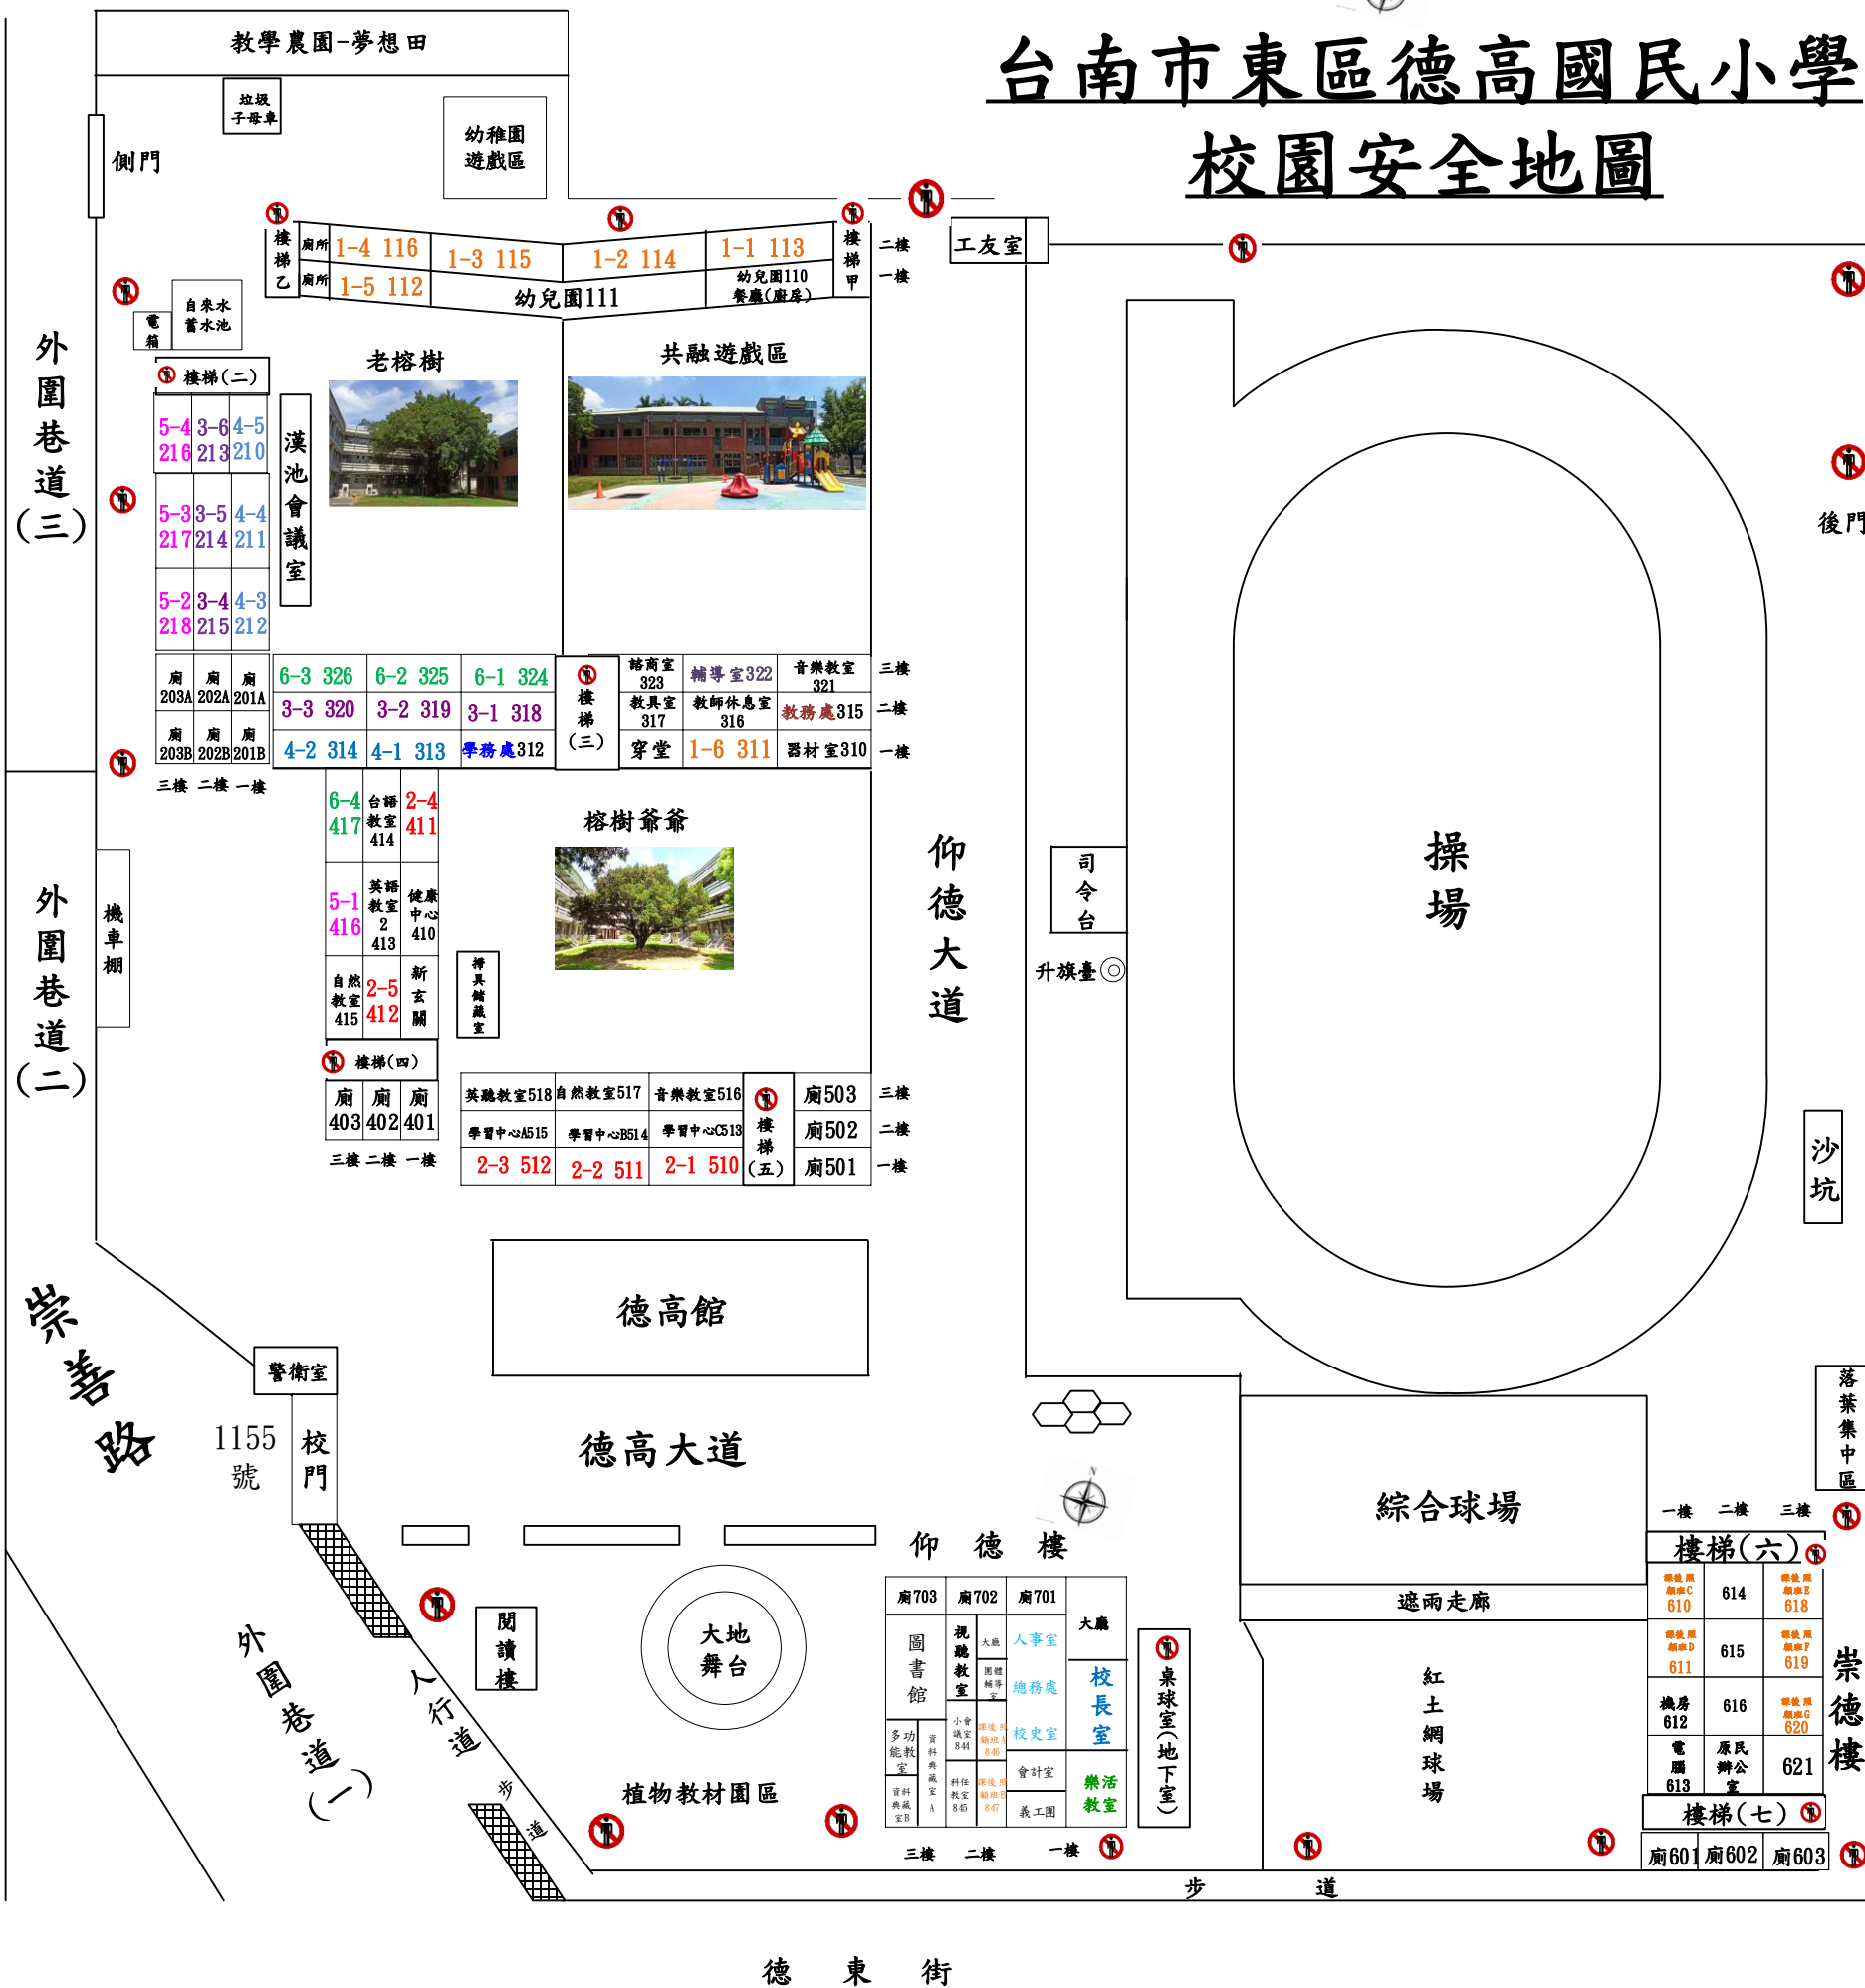

台南市東區德高國民小學 校園安全地圖

仰德樓區域分配圖 北

三樓 二樓 一樓

南

說明：

- 標示 處為禁止學生靠近區域。
- 頂樓樓梯間皆為禁止靠近區域。

2021/12/22製